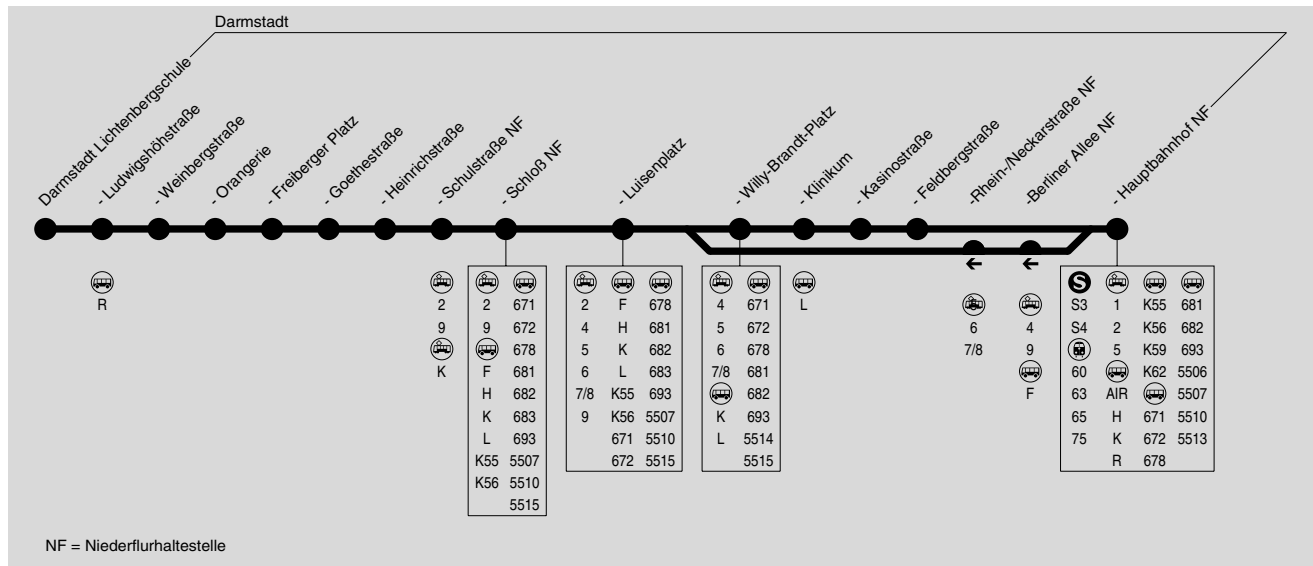

## Darmstadt Lichtenbergschule → Schloß → Luisenplatz → Klinikum → Hauptbahnhof

**HEAG**  
MOBILO

HEAG mobilo GmbH, Klappacher Straße 172, 64285 Darmstadt, Servicetelefon: (0 61 51) 7 09-41 15

Überwiegender Einsatz von Niederflurfahrzeugen. Rückfragen unter oben genanntem Servicetelefon.

## Montag - Freitag

Da. Lichtenbergschule	5.01	5.31	5.46	6.01	6.16	alle	20.01	20.16	20.31	20.46	21.01	21.31	22.01	22.31	23.01	23.31
- Ludwigshöhstraße	5.02	5.32	5.47	6.02	6.17	15	20.02	20.17	20.32	20.47	21.02	21.32	22.02	22.32	23.02	23.32
- Weinbergstraße	5.04	5.34	5.49	6.04	6.19	Min	20.04	20.19	20.34	20.49	21.04	21.34	22.04	22.34	23.04	23.34
- Orangerie	5.05	5.35	5.50	6.05	6.20		20.05	20.20	20.35	20.50	21.05	21.35	22.05	22.35	23.05	23.35
- Freiburger Platz	5.06	5.36	5.51	6.06	6.21		20.06	20.21	20.36	20.51	21.06	21.36	22.06	22.36	23.06	23.36
- Goethestraße	5.07	5.37	5.52	6.07	6.22		20.07	20.22	20.37	20.52	21.07	21.37	22.07	22.37	23.07	23.37
- Heinrichstraße	5.08	5.38	5.53	6.08	6.23		20.08	20.23	20.38	20.53	21.08	21.38	22.08	22.38	23.08	23.38
- Schulstraße NF	5.10	5.40	5.55	6.10	6.25		20.10	20.25	20.40	20.55	21.10	21.40	22.10	22.40	23.10	23.40
- Schloß Pl. 1 NF	5.12	5.42	5.57	6.12	6.27		20.12	20.27	20.42	20.57	21.12	21.42	22.12	22.42	23.12	23.42
- Luisenplatz Pl. 4												21.30	22.00	22.30	23.00	
- Luisenplatz Pl. 3	5.14	5.44	5.59	6.14	6.29		20.14	20.29	20.44	20.59	21.15	21.45	22.15	22.45	23.15	23.45
- Willy-Brandt-Platz	5.16	5.46	6.01	6.16	6.31		20.16	20.31	20.46	21.01	21.17	21.32	21.47	22.02	22.17	22.32
- Klinikum	5.17	5.47	6.02	6.17	6.32		20.17	20.32	20.47	21.02	21.18	21.33	21.48	22.03	22.18	22.33
- Kasinostraße	5.18	5.48	6.03	6.18	6.33		20.18	20.33	20.48	21.03	21.19	21.34	21.49	22.04	22.19	22.34
- Feldbergstraße	5.19	5.49	6.04	6.19	6.34		20.19	20.34	20.49	21.04	21.20	21.35	21.50	22.05	22.20	22.35
- Hauptbahnhof Pl. 3 NF	5.21	5.51	6.06	6.21	6.36		20.21	20.36	20.51	21.06	21.22	21.37	21.52	22.07	22.22	22.37