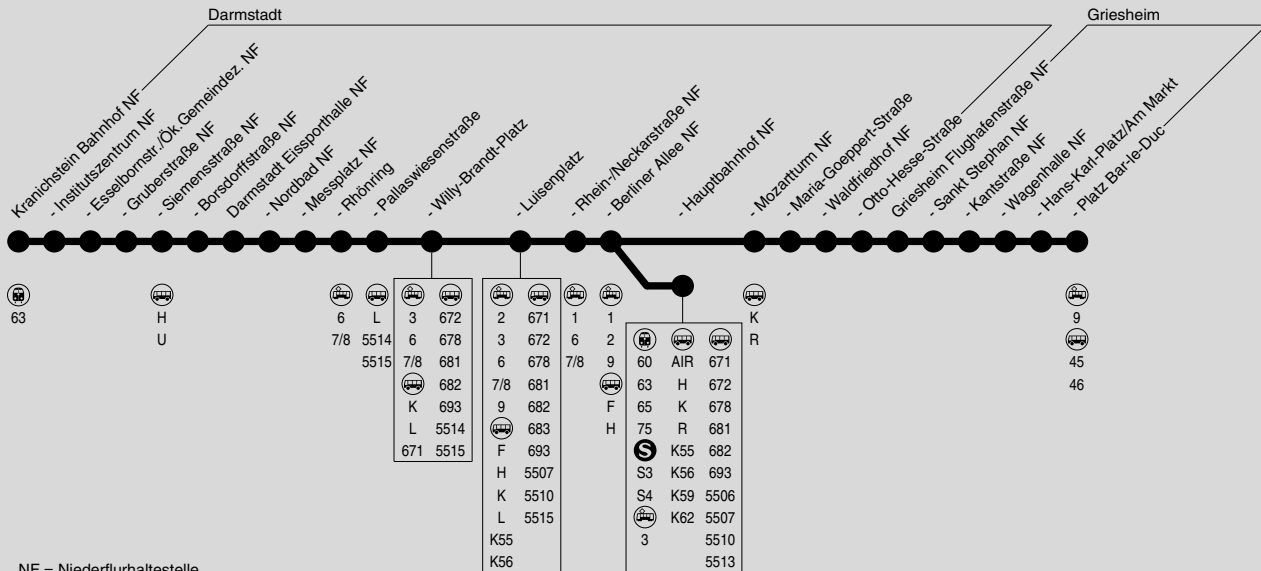

4/5

Linie 4 Kranichstein → Luisenplatz → Griesheim

Linie 5 Kranichstein → Luisenplatz → Hauptbahnhof

HEAG
MOBILO

HEAG mobilo GmbH, Klappacher Straße 172, 64285 Darmstadt, Servicetelefon: (0 61 51) 7 09-41 15

Überwiegender Einsatz von Niederflurfahrzeugen. Rückfragen unter oben genanntem Servicetelefon.

150