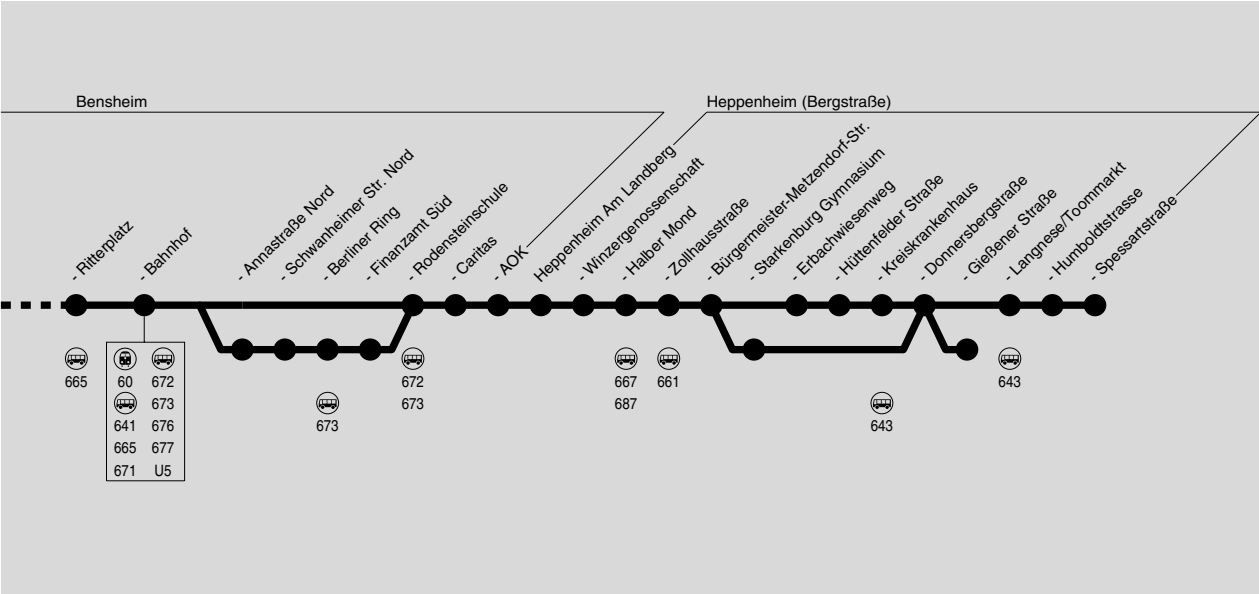

Bensheim

Heppenheim (Bergstraße)

- Ritterplatz
- Bahnhof

- Annastraße Nord
- Schwanheimer Str. Nord
- Berliner Ring
- Finanzamt Süd
- Rodensteinschule
- Caritas
- AOK

- Heppenheim Am Landberg
- Winzergenossenschaft
- Halber Mond
- Zollhausstraße
- Bürgermeister-Metzendorf-Str.
- Starkenburg Gymnasium
- Erbachwiesenweg
- Hüttenfelder Straße
- Kreisrankenhaus
- Donnersbergstraße
- Gießener Straße
- Langnese/Toommarkt
- Humboldtstrasse
- Spessartstraße

665	60	672
		673
641		676
665		677
671		U5

665

673

672

673

667

687

661

643

643