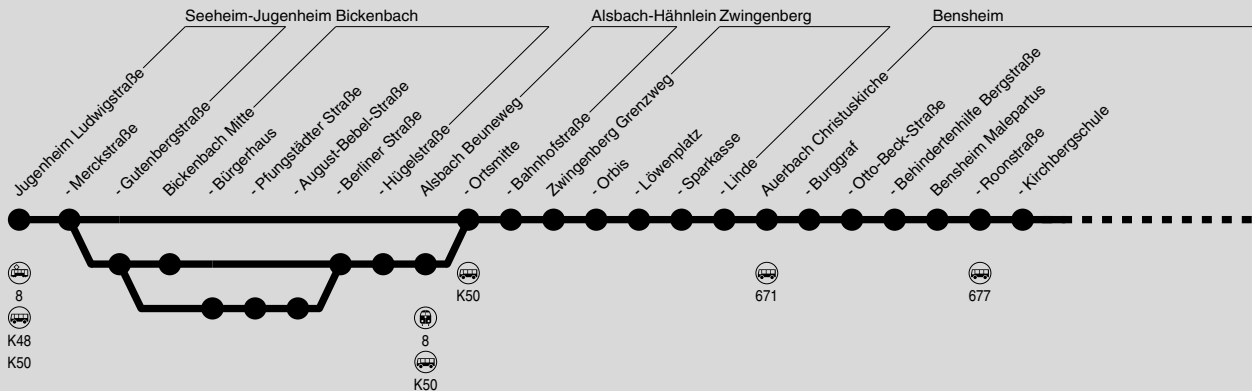

669

Seeheim-Jugenheim Ludwigstraße → Zwingenberg → Bensheim → Heppenheim Spessartstraße

HEAG mobiBus GmbH & Co. KG, Bickenbacher Str. 50, 64342 Seeheim-Jugenheim, Servicetel: (0 61 51) 7 09-41 15

540

Bensheim

Heppenheim (Bergstraße)

- Ritterplatz
- Bahnhof

- Annastraße Nord
- Schwanheimer Str. Nord
- Berliner Ring
- Finanzamt Süd
- Rodensteinschule
- Caritas
- AOK

- Heppenheim Am Landberg
- Winzergenossenschaft
- Halber Mond
- Zollhausstraße
- Bürgermeister-Metzendorf-Str.
- Starkenburg Gymnasium
- Erbachwiesenweg
- Hüttenfelder Straße
- Kreisrankenhaus
- Donnersbergstraße
- Gießener Straße
- Langnese/Toommarkt
- Humboldtstrasse
- Spessartstraße