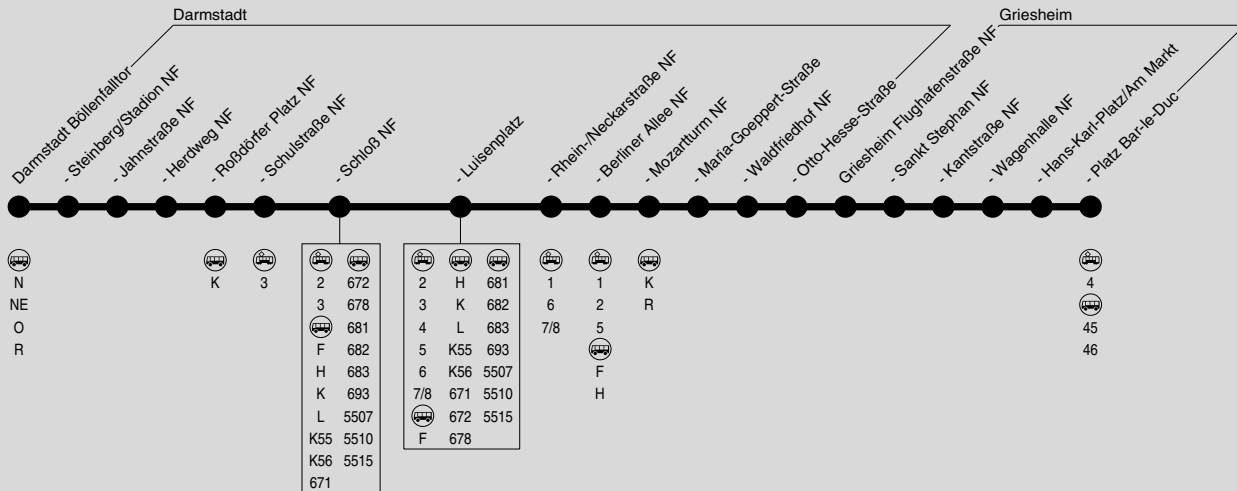

9

Böllenfalltor → Schloß → Luisenplatz → Berliner Allee → Maria-Goeppert-Straße → Griesheim Platz Bar-le-Duc

HEAG mobilo GmbH, Klappacher Straße 172, 64285 Darmstadt, Servicetelefon: (0 61 51) 7 09-41 15

Überwiegender Einsatz von Niederflurfahrzeugen. Rückfragen unter oben genanntem Servicetelefon.

196

NF=Niederflurhaltestelle