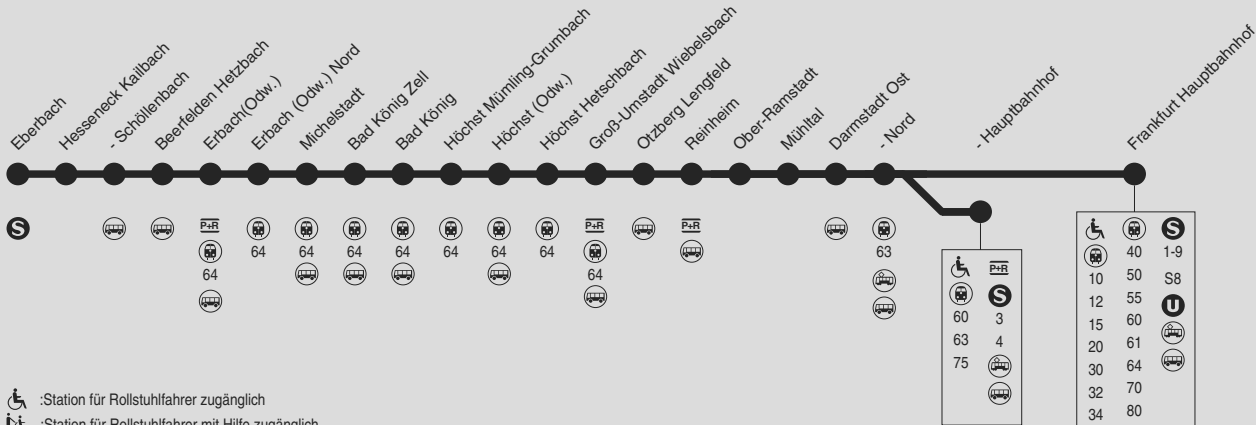

65

(Eberbach →) Erbach → Groß-Umstadt Wiebelsbach → Darmstadt Hbf / Frankfurt Hbf

VIAS GmbH, Kurt-Schumacher-Str. 10, 60311 Frankfurt

Hinweis: Aufgrund von Baumaßnahmen sind Anpassungen im Fahrplan möglich

: Station für Rollstuhlfahrer zugänglich
 : Station für Rollstuhlfahrer mit Hilfe zugänglich
 zusätzliche Fahrten siehe Buslinie 957, 5501 und 5503

60	3
63	4
75	

40	50	1-9
10	55	S8
12	60	
15	61	
20	64	
30	70	
32	80	
34		

64 = Zug verkehrt als Linie 64 weiter über Babenhausen und Hanau nach Frankfurt Hbf
bn = gültig ab 28.04.2007

Fahrradmitnahme: Bitte beachten Sie hierzu die aktuellen Regelungen von VIAS (www.vias-online.de)

Sonn- und Feiertag

	Gattung	RB	SE	RB
➤ Mannheim Hauptbahnhof	ab		17.37	19.37
➤ Heidelberg Bahnhof	ab		17.55	19.55
➤ Eberbach	an		18.28	20.28
Eberbach	ab		18.36	20.36
Hesseneck Kailbach			18.46	20.46
Hesseneck Schöllnbach			18.50	20.50
Beerfelden Hetzbach			18.57	20.57
Erbach (Odw.)	an		19.03	21.03
Erbach (Odw.)	ab	18.04	19.04	
- Erbach (Odw.) Nord		18.06		
Michelstadt		18.09	19.09	
Bad König Zell		18.14	19.14	
Bad König		18.17	19.17	
Höchst Mümling-Grumbach		18.21	19.21	
Höchst (Odw.)		18.27	19.27	
Höchst Hetschbach		18.29	19.29	
Groß-Umstadt Wiebelsbach	an	18.33	19.33	
64 Groß-Umstadt Wiebelsbach	ab		19.39	
64 Hanau Hauptbahnhof	an		20.23	
Groß-Umstadt Wiebelsbach	ab	18.39	19.39	
Otzberg Lengfeld		18.42	19.42	
Reinheim		18.47	19.47	
Ober-Ramstadt		19.00	20.00	
Mühltal		19.03	20.03	
Darmstadt Ost		19.10	20.08	
- Darmstadt Nord	an	19.13	20.12	
- Darmstadt Nord	ab	19.14	20.12	
- Darmstadt Hauptbahnhof	an	19.20		
Frankfurt Hauptbahnhof	an		20.32	