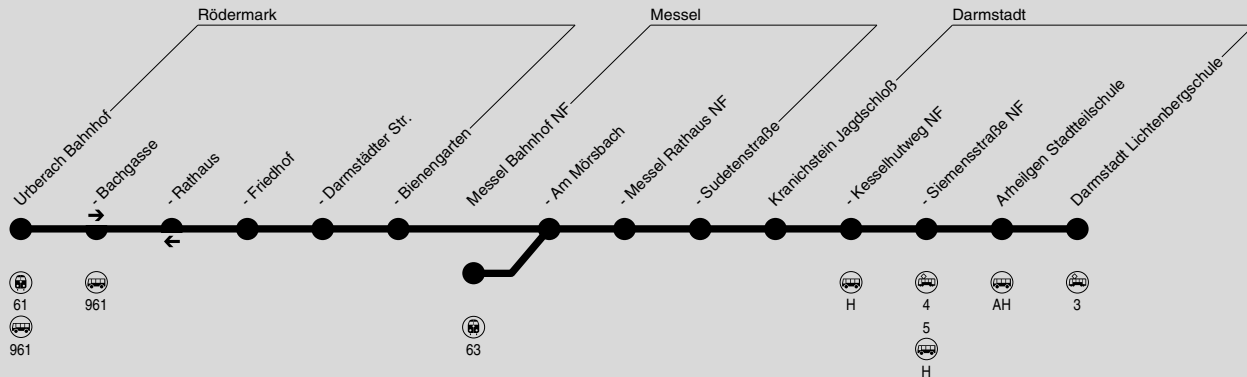

U

Rödermark-Urberach Bahnhof / Messel Bahnhof → Messel Rathaus → Darmstadt-Kranichstein Siemensstraße

HEAG mobiBus GmbH & Co. KG, Bickenbacher Str. 50, 64342 Seeheim-Jugenheim, Servicetelefon: (0 61 51) 7 09-41 15

HEAG
MOBIBUS

Überwiegender Einsatz von Niederflurfahrzeugen. Rückfragen unter oben genanntem Servicetelefon.

344

NF=Niederflurhaltestelle

Auf der Linie U können Sie ab 20 Uhr zwischen den Haltestellen aussteigen!