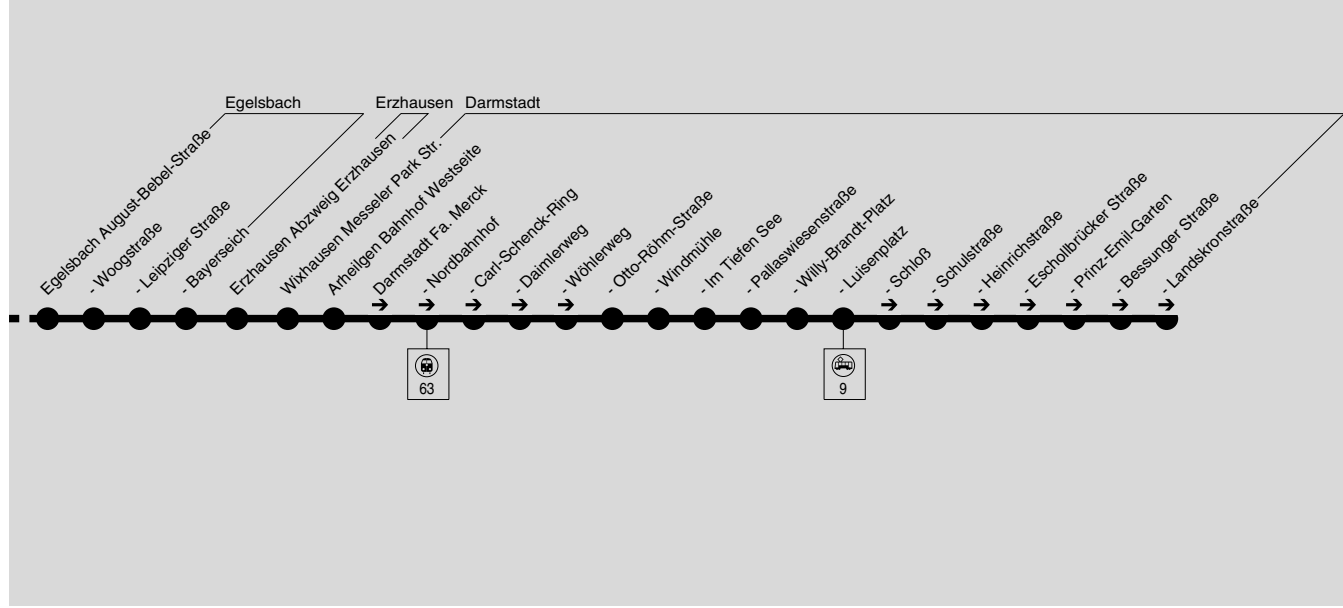

Verkehr auch vor allen Feiertagen in Hessen

508

Diese schematische Darstellung dient Ihrer Orientierung. Der Linienverlauf der jeweiligen Fahrt entnehmen Sie der Fahrplantabelle, die Anschlusslinien dem Haltestellenverzeichnis.

Verkehr auch vor allen Feiertagen in Hessen

Nacht von Freitag auf Samstag

Nacht von Samstag auf Sonntag

	Hinweise	10				
Ffm Konstablerwache	ab	2.30	3.30	2.30	3.30	4.30
- Börneplatz		2.33	3.33	2.33	3.33	4.33
- Schöne Aussicht		2.34	3.34	2.34	3.34	4.34
- Elisabethenstraße		2.35	3.35	2.35	3.35	4.35
- Affentorplatz		2.37	3.37	2.37	3.37	4.37
- Lokalbahnhof		2.38	3.38	2.38	3.38	4.38
- Wendelsplatz		2.39	3.39	2.39	3.39	4.39
- Darmstädter Landstraße Mitte		2.41	3.41	2.41	3.41	4.41
- Brauerei		2.42	3.42	2.42	3.42	4.42
- Südfriedhof		2.43	3.43	2.43	3.43	4.43
- Sachsenhäuser Warte		2.44	3.44	2.44	3.44	4.44
- Neu-Isenburg Straßenbahn		2.47	3.47	2.47	3.47	4.47
Neu-Isenburg Stadthaus		2.49	3.49	2.49	3.49	4.49
- Bahnhofstraße		2.50	3.50	2.50	3.50	4.50
- Friedrichstraße		2.51	3.51	2.51	3.51	4.51
- Isenburgzentrum West		2.52	3.52	2.52	3.52	4.52
- Neuhöfer Straße		2.53	3.53	2.53	3.53	4.53
Sprendlingen Am Hirschsprung		2.55	3.55	2.55	3.55	4.55
- Siedlung		2.56	3.56	2.56	3.56	4.56
- Mitte		2.57	3.57	2.57	3.57	4.57
- Rathaus		2.59	3.59	2.59	3.59	4.59
- Süd		3.00	4.00	3.00	4.00	5.00
Dreieichenhain An der Trift		3.02	4.02	3.02	4.02	5.02
Langen Krankenhaus		3.03	4.03	3.03	4.03	5.03
- DRK-Altenheim		3.05	4.05	3.05	4.05	5.05
- Wallstraße		3.06	4.06	3.06	4.06	5.06
- Rheinstraße						5.07
- Lutherplatz						5.08
- Schnaigartenstraße						5.09
- Heinrichstraße						5.10
- Wiesenstraße						5.11

- Brauerei		2.13	3.13		2.13	3.13
- Darmstädter Landstraße Mitte		2.14	3.14		2.14	3.14
- Wendelsplatz		2.15	3.15		2.15	3.15
- Lokalbahnhof		2.16	3.16		2.16	3.16
- Affentorplatz		2.17	3.17		2.17	3.17
- Elisabethenstraße		2.18	3.18		2.18	3.18
- Schöne Aussicht		2.20	3.20		2.20	3.20
- Börneplatz		2.21	3.21		2.21	3.21
- Konstablerwache	an	2.22	3.22		2.22	3.22