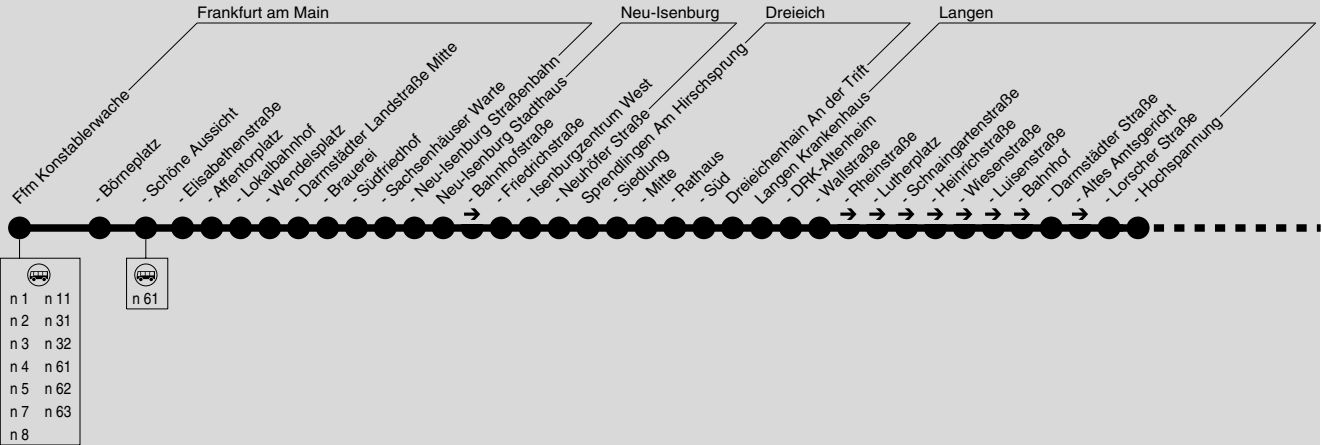

Verkehr auch vor allen Feiertagen in Hessen

508

Diese schematische Darstellung dient Ihrer Orientierung. Der Linienverlauf der jeweiligen Fahrt entnehmen Sie der Fahrplantabelle, die Anschlusslinien dem Haltestellenverzeichnis.

Verkehr auch vor allen Feiertagen in Hessen

Nacht von Freitag auf Samstag

Nacht von Samstag auf Sonntag

	Hinweise	10				
Ffm Konstablerwache	ab	2.30	3.30	2.30	3.30	4.30
- Börneplatz		2.33	3.33	2.33	3.33	4.33
- Schöne Aussicht		2.34	3.34	2.34	3.34	4.34
- Elisabethenstraße		2.35	3.35	2.35	3.35	4.35
- Affentorplatz		2.37	3.37	2.37	3.37	4.37
- Lokalbahnhof		2.38	3.38	2.38	3.38	4.38
- Wendelsplatz		2.39	3.39	2.39	3.39	4.39
- Darmstädter Landstraße Mitte		2.41	3.41	2.41	3.41	4.41
- Brauerei		2.42	3.42	2.42	3.42	4.42
- Südfriedhof		2.43	3.43	2.43	3.43	4.43
- Sachsenhäuser Warte		2.44	3.44	2.44	3.44	4.44
- Neu-Isenburg Straßenbahn		2.47	3.47	2.47	3.47	4.47
Neu-Isenburg Stadthaus		2.49	3.49	2.49	3.49	4.49
- Bahnhofstraße		2.50	3.50	2.50	3.50	4.50
- Friedrichstraße		2.51	3.51	2.51	3.51	4.51
- Isenburgzentrum West		2.52	3.52	2.52	3.52	4.52
- Neuhöfer Straße		2.53	3.53	2.53	3.53	4.53
Sprendlingen Am Hirschsprung		2.55	3.55	2.55	3.55	4.55
- Siedlung		2.56	3.56	2.56	3.56	4.56
- Mitte		2.57	3.57	2.57	3.57	4.57
- Rathaus		2.59	3.59	2.59	3.59	4.59
- Süd		3.00	4.00	3.00	4.00	5.00
Dreieichenhain An der Trift		3.02	4.02	3.02	4.02	5.02
Langen Krankenhaus		3.03	4.03	3.03	4.03	5.03
- DRK-Altenheim		3.05	4.05	3.05	4.05	5.05
- Wallstraße		3.06	4.06	3.06	4.06	5.06
- Rheinstraße						5.07
- Lutherplatz						5.08
- Schnaigartenstraße						5.09
- Heinrichstraße						5.10
- Wiesenstraße						5.11