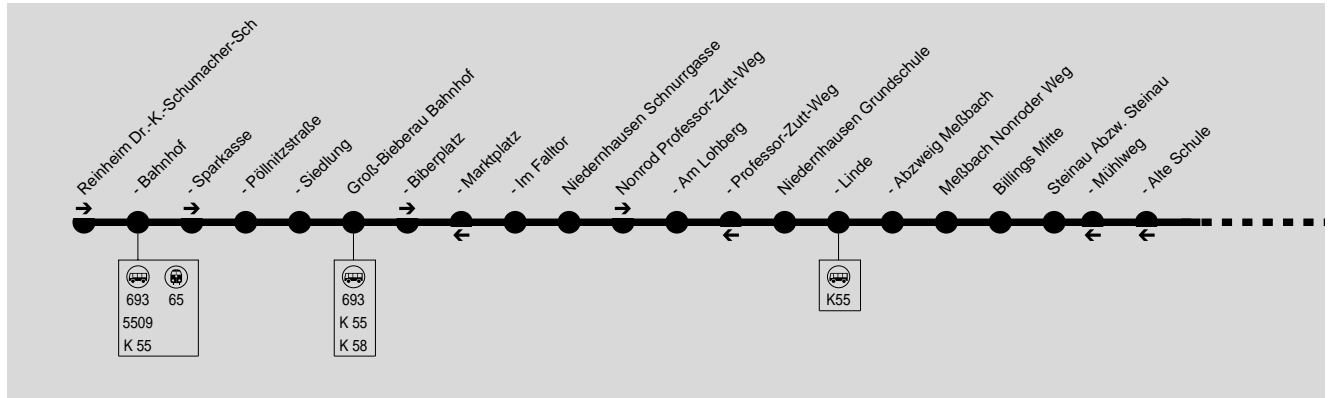

K 57

Reinheim Bf. → Groß-Bieberau → Niedernhausen → Billings →
Lützelbach → Neunkirchen → Brandau → Gadernheim Linde

DADINA
Darmstadt-Dieburger
Nahverkehrsorganisation

Fahrradmitnahme möglich

HAV Verkehrsbetriebsgesellschaft mbH, Bismarckstr. 112-114, 64293 Darmstadt, Tel.Nr: 06151 / 316490

HEAG mobiBus GmbH & Co. KG, Bickenbacher Str. 50, 64342 Seeheim-Jugenheim, Tel.: 06151 / 709-4115