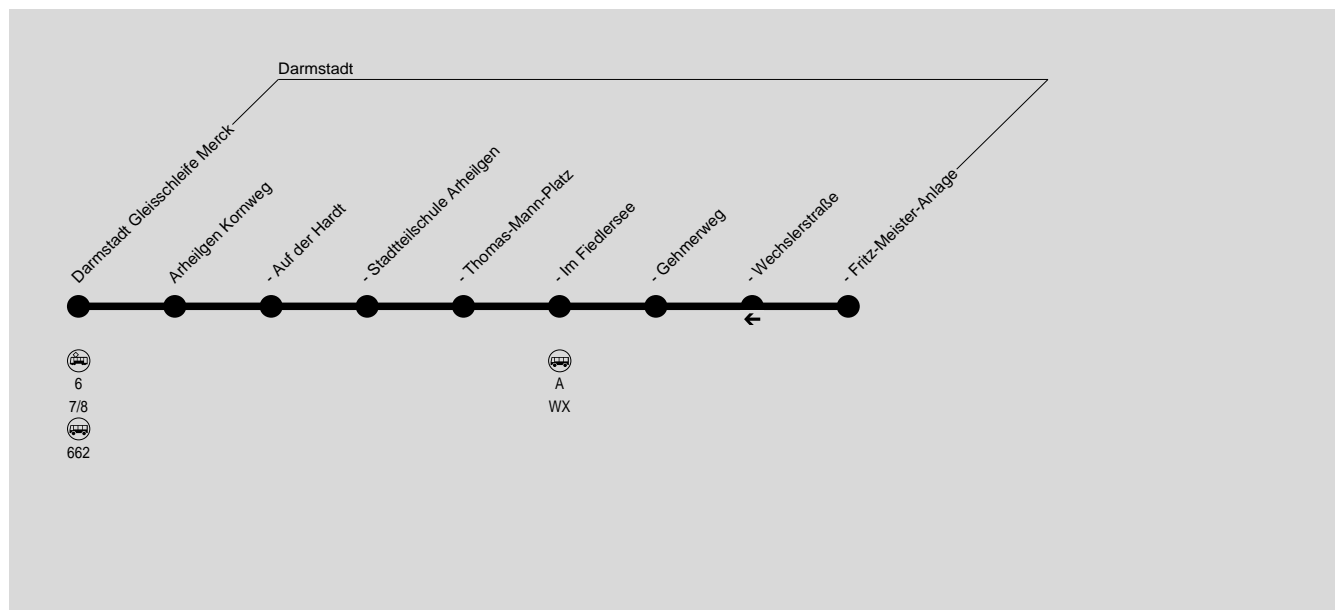

Überwiegender Einsatz von Niederflurfahrzeugen. Rückfragen unter oben genanntem Servicetelefon.

**Montag - Freitag**

Darmstadt Gleisschleife Merck	6.35	7.05	7.50	8.35	9.20	10.05	10.50	11.20	12.20	13.05	13.50	14.30	15.15	16.00	16.45	17.30	18.15	19.00	19.30	
Arheilgen Kornweg	6.38	7.08	7.53	8.38	9.23	10.08	10.53	11.23	12.23	13.08	13.53	14.33	15.18	16.03	16.48	17.33	18.18	19.03	19.33	
- Auf der Hardt	6.39	7.09	7.54	8.39	9.24	10.09	10.54	11.24	12.24	13.09	13.54	14.34	15.19	16.04	16.49	17.34	18.19	19.04	19.34	
- Stadtteilschule Arheilgen	6.40	7.10	7.55	8.40	9.25	10.10	10.55	11.25	12.25	13.10	13.55	14.35	15.20	16.05	16.50	17.35	18.20	19.05	19.35	
- Im Fiedlersee	6.12	6.42	7.12	7.57	8.42	9.27	10.12	10.57	11.27	12.27	13.12	13.57	14.37	15.22	16.07	16.52	17.37	18.22	19.07	19.37
- Gehmerweg	6.13	6.43	7.13	7.58	8.43	9.28	10.13	10.58	11.28	12.28	13.13	13.58	14.38	15.23	16.08	16.53	17.38	18.23	19.08	19.38
- Fritz-Meister-Anlage	6.17	6.47	7.17	8.02	8.47	9.32	10.17	11.02	11.32	12.32	13.17	14.02	14.42	15.27	16.12	16.57	17.42	18.27	19.12	19.42

**Samstag**

Darmstadt Gleisschleife Merck	9.17	10.02	10.47	11.32	12.17	13.02	13.47	14.32	15.17	16.02	16.47	17.32	18.02
Arheilgen Kornweg	9.20	10.05	10.50	11.35	12.20	13.05	13.50	14.35	15.20	16.05	16.50	17.35	18.05
- Auf der Hardt	9.21	10.06	10.51	11.36	12.21	13.06	13.51	14.36	15.21	16.06	16.51	17.36	18.06
- Stadtteilschule Arheilgen	9.22	10.07	10.52	11.37	12.22	13.07	13.52	14.37	15.22	16.07	16.52	17.37	18.07
- Im Fiedlersee	9.24	10.09	10.54	11.39	12.24	13.09	13.54	14.39	15.24	16.09	16.54	17.39	18.09
- Gehmerweg	9.25	10.10	10.55	11.40	12.25	13.10	13.55	14.40	15.25	16.10	16.55	17.40	
- Fritz-Meister-Anlage	9.29	10.14	10.59	11.44	12.29	13.14	13.59	14.44	15.29	16.14	16.59	17.44	