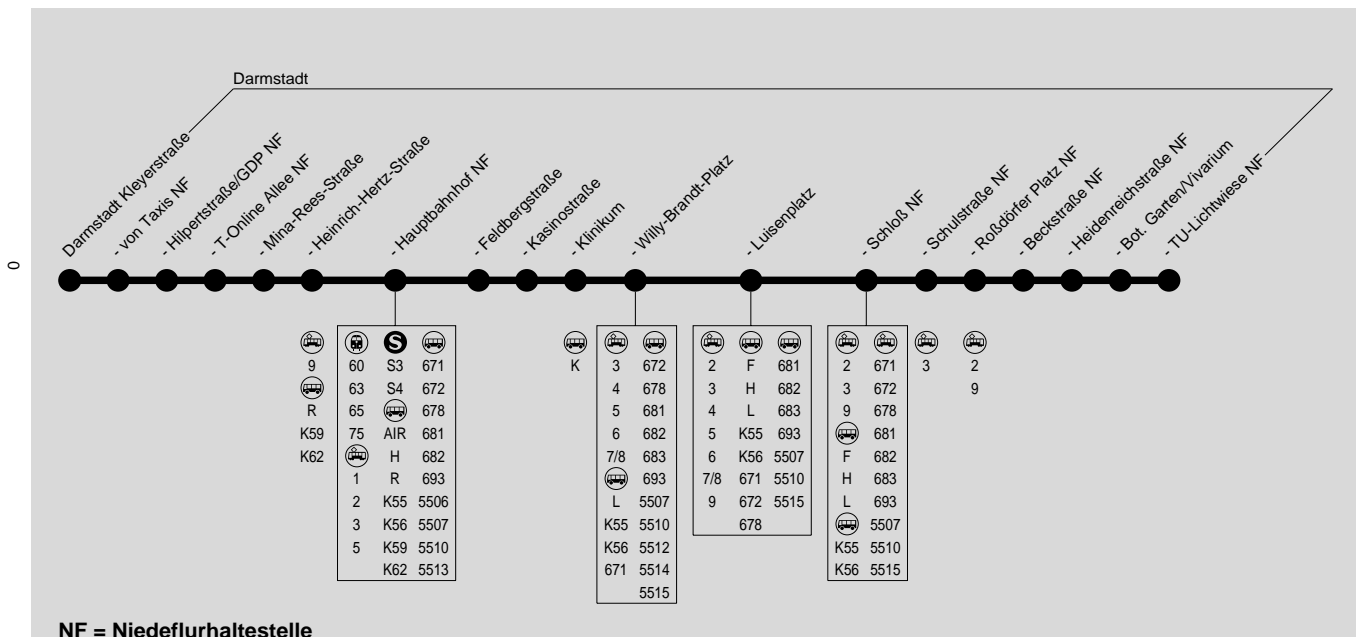

K

**Darmstadt Kleyerstraße → Hauptbahnhof →
Luisenplatz → Darmstadt TU-Lichtwiese**

HEAG MOBIBUS

HEAG mobiBus GmbH & Co. KG, Klappacher Straße 172, 64285 Darmstadt, Servicetel: (0 61 51) 7 09-41 15

Montag - Freitag

Verkehrsbeschränkung	ct																			
Darmstadt Kleyerstraße	5.49	6.04	6.19	6.34	6.49	7.04	7.19	7.34	7.49	8.04	8.19	8.34	8.49	9.04	9.19					
- von Taxis NF	5.49	6.04	6.19	6.34	6.49	7.04	7.19	7.34	7.49	8.04	8.19	8.34	8.49	9.04	9.19					
- Hilpertstraße GDP NF	5.50	6.05	6.20	6.35	6.50	7.05	7.20	7.35	7.50	8.05	8.20	8.35	8.50	9.05	9.20					
- T-Online Allee NF	5.51	6.06	6.21	6.36	6.51	7.06	7.21	7.36	7.51	8.06	8.21	8.36	8.51	9.06	9.21					
- Mina-Rees-Straße	5.52	6.07	6.22	6.37	6.52	7.07	7.22	7.37	7.52	8.07	8.22	8.37	8.52	9.07	9.22					
- Heinrich-Hertz-Straße	5.53	6.08	6.23	6.38	6.53	7.08	7.23	7.38	7.53	8.08	8.23	8.38	8.53	9.08	9.23					
- Hauptbahnhof Pl. 2 NF	5.12	5.27	5.42	5.57	6.12	6.27	6.42	6.57	7.12	7.27	7.42	7.49	7.57	8.04	8.12	8.19	8.27	8.34	8.42	8.49
- Feldbergstraße	5.14	5.29	5.44	5.59	6.14	6.29	6.44	6.59	7.14	7.29	7.44	7.51	7.59	8.06	8.14	8.21	8.29	8.36	8.44	8.51
- Kasinostraße	5.15	5.30	5.45	6.00	6.15	6.30	6.45	7.00	7.15	7.30	7.45	7.52	8.00	8.07	8.15	8.22	8.30	8.37	8.45	8.52
- Klinikum	5.16	5.31	5.46	6.01	6.16	6.31	6.46	7.01	7.16	7.31	7.46	7.53	8.01	8.08	8.16	8.23	8.31	8.38	8.46	8.53
- Willy-Brandt-Platz	5.17	5.32	5.47	6.02	6.17	6.32	6.47	7.02	7.17	7.32	7.47	7.54	8.02	8.09	8.17	8.24	8.32	8.39	8.47	8.54
- Luisenplatz Pl. 2	5.20	5.35	5.50	6.05	6.20	6.35	6.50	7.05	7.20	7.35	7.50	7.57	8.05	8.12	8.20	8.27	8.35	8.42	8.50	8.57
- Schloß Pl. 4 NF	5.21	5.36	5.51	6.06	6.21	6.36	6.51	7.06	7.21	7.36	7.51	7.58	8.06	8.13	8.21	8.28	8.36	8.43	8.51	8.58
- Schulstraße NF	5.23	5.38	5.53	6.08	6.23	6.38	6.53	7.08	7.23	7.38	7.53	8.00	8.08	8.15	8.23	8.30	8.38	8.45	8.53	9.00
- Roßdörfer Platz	5.24	5.39	5.54	6.09	6.24	6.39	6.54	7.09	7.24	7.39	7.54	8.01	8.09	8.16	8.24	8.31	8.39	8.46	8.54	9.01
- Beckstraße NF	5.26	5.41	5.56	6.11	6.26	6.41	6.56	7.11	7.26	7.41	7.56	8.03	8.11	8.18	8.26	8.33	8.41	8.48	8.56	9.03
- Heidenreichstraße NF	5.27	5.42	5.57	6.12	6.27	6.42	6.57	7.12	7.27	7.42	7.57	8.04	8.12	8.19	8.27	8.34	8.42	8.49	8.57	9.04
- Botanischer Garten/Vivarium	5.28	5.43	5.58	6.13	6.28	6.43	6.58	7.13	7.28	7.43	7.58	8.05	8.13	8.20	8.28	8.35	8.43	8.50	8.58	9.05
- TU-Lichtwiese NF	5.30	5.45	6.00	6.15	6.30	6.45	7.00	7.15	7.30	7.45	8.00	8.07	8.15	8.22	8.30	8.37	8.45	8.52	9.00	9.07

ct = gültig an Schultagen, nicht vom 12.2. bis 05.10.2007

NF = Niederfurhaltestelle