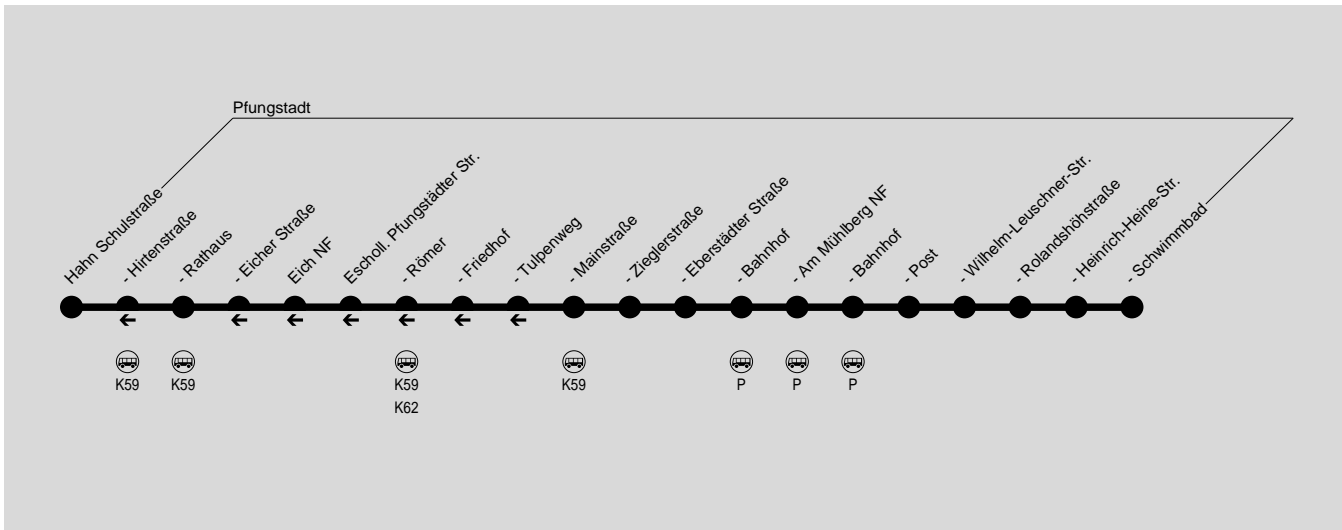

PS

Hahn Schulstraße → Pfungstadt Bahnhof → Pfungstadt Schwimmbad

HEAG MOBIBUS

HEAG mobiBus GmbH & Co. KG, Klappacher Straße 172, 64285 Darmstadt, Servicetel: (0 61 51) 7 09-41 15

Montag - Freitag

Hahn Schulstraße	5.35	6.05	6.35	7.10	7.55	8.40	9.20	10.25	11.25	12.25	13.25	14.25	15.25	16.25	17.25	18.25	19.25	20.10	
- Rathaus	5.36	6.06	6.36	7.11	7.56	8.41	9.21	10.26	11.26	12.26	13.26	14.26	15.26	16.26	17.26	18.26	19.26	20.11	
Pfungstadt Mainstraße	5.39	6.09	6.39	7.14	7.59	8.44	9.24	10.29	11.29	12.29	13.29	14.29	15.29	16.29	17.29	18.29	19.29	20.14	
- Zieglerstraße	5.40	6.10	6.40	7.15	8.00	8.45	9.25	10.30	11.30	12.30	13.30	14.30	15.30	16.30	17.30	18.30	19.30	20.15	
- Eberstädter Straße	5.41	6.11	6.41	7.16	8.01	8.46	9.26	10.31	11.31	12.31	13.31	14.31	15.31	16.31	17.31	18.31	19.31	20.16	
- Bahnhof	5.42	6.12	6.42	7.17	8.02	8.47	9.27	10.32	11.32	12.32	13.32	14.32	15.32	16.32	17.32	18.32	19.32	20.17	
P Pfungstadt Bahnhof	ab	5.56	6.25	6.55	7.25	8.10	8.55	9.40	10.40	11.40	12.40	13.40	14.40	15.40	16.40	17.40	18.40	19.34	20.19
P Eberstadt Warthalle	an	6.04	6.34	7.04	7.34	8.19	9.04	9.49	10.49	11.49	12.49	13.49	14.49	15.49	16.49	17.49	18.49	19.43	20.28
- Am Mühlberg NF	5.43	6.13	6.43	7.18	8.03	8.48	9.28	10.33	11.33	12.33	13.33	14.33	15.33	16.33	17.33	18.33	19.33	20.18	
- Bahnhof				7.19	8.04	8.49	9.29	10.34	11.34	12.34	13.34	14.34	15.34	16.34	17.34	18.34			
- Post				7.20	8.05	8.50	9.30	10.35	11.35	12.35	13.35	14.35	15.35	16.35	17.35	18.35			
- Wilhelm-Leuschner-Straße				7.21	8.06	8.51	9.31	10.36	11.36	12.36	13.36	14.36	15.36	16.36	17.36	18.36			
- Rolandshöhstraße				7.22	8.07	8.52	9.32	10.37	11.37	12.37	13.37	14.37	15.37	16.37	17.37	18.37			
- Heinrich-Heine-Str.				7.23	8.08	8.53	9.33	10.38	11.38	12.38	13.38	14.38	15.38	16.38	17.38	18.38			
- Schwimmbad				7.24	8.09	8.54	9.34	10.39	11.39	12.39	13.39	14.39	15.39	16.39	17.39	18.39			