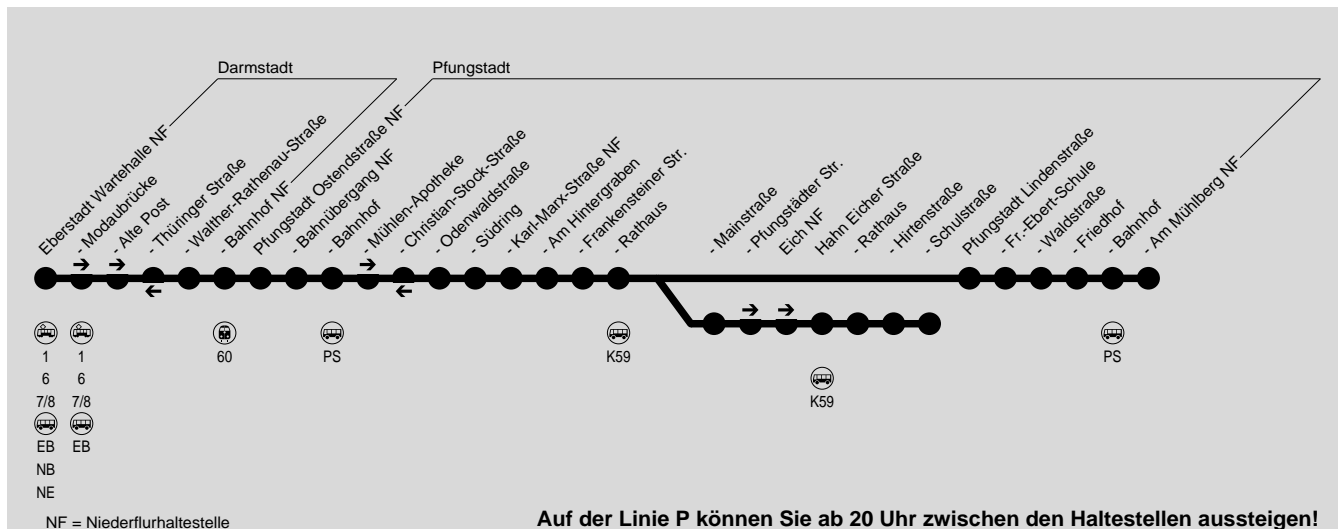

Überwiegender Einsatz von Niederflurfahrzeugen. Rückfragen unter oben genanntem Servicetelefon.

Montag - Freitag

	9,08	9,38	11,38	11,53	13,08	13,15	13,23	18,53	19,15	19,45	20,15	20,45								
6/7/8 Darmstadt Luisenplatz ab																				
6/7/8 Eberstadt Wartehalle an	9,20	9,50	11,50	12,05	13,20	13,30	13,35	19,05	19,30	20,00	20,30	21,00								
S																				
Eberstadt Wartehalle Pl. 4 NF	4.29	5.14	5.27	5.38	alle	9.23	9.53	alle	11.53	12.08	alle	13.23	13.34	13.38	alle	19.08	19.32	20.02	20.32	21.02
- Modaubrücke	4.30	5.15	5.28	5.39	15	9.24	9.54	30	11.54	12.09	15	13.24	13.35	13.39	15	19.09	19.33	20.03	20.33	21.03
- Alte Post	4.31	5.16	5.29	5.40	Min	9.25	9.55	Min	11.55	12.10	Min	13.25	13.36	13.40	Min	19.10	19.34	20.04	20.34	21.04
- Waltherr-Rathenau-Str.	4.31	5.16	5.29	5.40		9.25	9.55		11.55	12.10		13.25	13.36	13.40		19.10	19.34	20.04	20.34	21.04
- Bahnhof NF	4.33	5.18	5.31	5.42		9.27	9.57		11.57	12.12		13.27	13.38	13.42		19.12	19.36	20.06	20.36	21.06
Pfungstadt Ostendstraße NF	4.35	5.20	5.33	5.44		9.29	9.59		11.59	12.14		13.29	13.40	13.44		19.14	19.38	20.08	20.38	21.08
- Bahnübergang NF	4.36	5.21	5.34	5.45		9.30	10.00		12.00	12.15		13.30	13.41	13.45		19.15	19.39	20.09	20.39	21.09
- Bahnhof	4.37	5.22	5.35	5.46		9.31	10.01		12.01	12.16		13.31	13.42	13.46		19.16	19.40	20.10	20.40	21.10
- Mühlen-Apothek	4.39	5.24	5.37	5.48		9.33	10.03		12.03	12.18		13.33	13.44	13.48		19.18	19.42	20.12	20.42	21.12
- Odenwaldstraße	4.42	5.27	5.40	5.51		9.36	10.06		12.06	12.21		13.36	13.47	13.51		19.21	19.45	20.15	20.45	21.15
- Südring	4.43	5.28	5.41	5.52		9.37	10.07		12.07	12.22		13.37	13.48	13.52		19.22	19.46	20.16	20.46	21.16
- Karl-Marx-Straße NF	4.44	5.29	5.42	5.53		9.38	10.08		12.08	12.23		13.38	13.49	13.53		19.23	19.47	20.17	20.47	21.17
- Am Hintergraben	4.45	5.30	5.43	5.54		9.39	10.09		12.09	12.24		13.39	13.50	13.54		19.24	19.48	20.18	20.48	21.18
- Frankensteiner Str.	4.47	5.32	5.45	5.56		9.41	10.11		12.11	12.26		13.41	13.52	13.56		19.26	19.50	20.20	20.50	21.20
- Rathaus	4.48	5.33	5.46	5.57		9.42	10.12		12.12	12.27		13.42	13.53	13.57		19.27	19.51	20.21	20.51	21.21
- Mainstraße																				
- Aussiedlerhöfe (null)																				
Eschollbr. Pfungstädter Str.																				
Eich NF																				
Hahn Eicher Straße																				
- Rathaus																				
- Hirtenstraße																				
- Schulstraße																				
Pfungstadt Lindenstraße	4.49	5.34	5.47	5.58		9.43	10.13		12.13	12.28		13.43	13.54	13.58		19.28	19.52			20.52
- Fr.-Ebert-Schule	4.51	5.36	5.49	6.00		9.45	10.15		12.15	12.30		13.45	13.56	14.00		19.30	19.54			20.54
- Waldstraße	4.52	5.37	5.50	6.01		9.46	10.16		12.16	12.31		13.46	13.57	14.01		19.31	19.55			20.55
- Friedhof	4.53	5.38	5.51	6.02		9.47	10.17		12.17	12.32		13.47	13.58	14.02		19.32	19.56			20.56
- Bahnhof	4.54	5.39	5.52	6.03		9.48	10.18		12.18	12.33		13.48	13.59	14.03		19.33	19.57			20.57
- Am Mühlberg NF	4.56	5.41	5.54	6.05		9.50	10.20		12.20	12.35		13.50	14.01	14.05		19.35	19.59			20.59