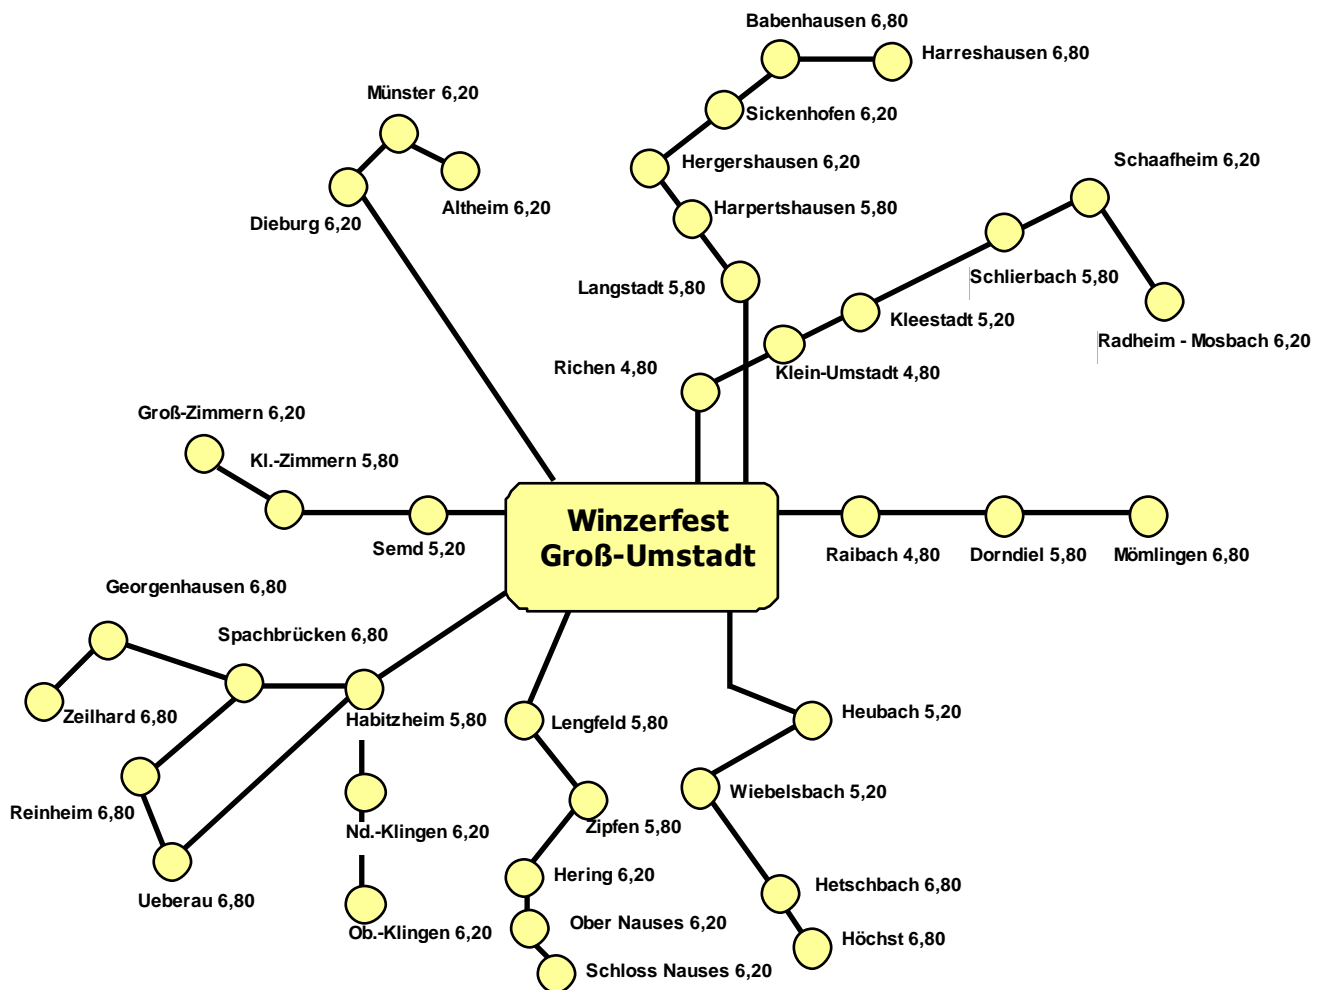

Winzerfest - Bus 2007

Streckenfahrplan und Fahrpreise für die Zeit vom 14.09. bis 17.09.2007

Die angegebenen EURO-Preise gelten für Hin- und Rückfahrt an einem Festtag!

- **Kinder von 4 - 12 Jahren** (für Hin- u. Rückfahrt)
- **Nur Hin- bzw. nur Rückfahrt** (Erwachsene)

¹/₂ Preis

Die Winzerfest-Karte...

- ... gilt an allen vier Festtagen auf allen Linien!
- ... gilt für eine Person, ist aber übertragbar!
- ... gilt zusätzlich am Sonntag, 16.09.2007, exklusiv für die Fahrt zum Festumzug für die ganze Familie (max. 2 Erw. + 2 Kinder)!