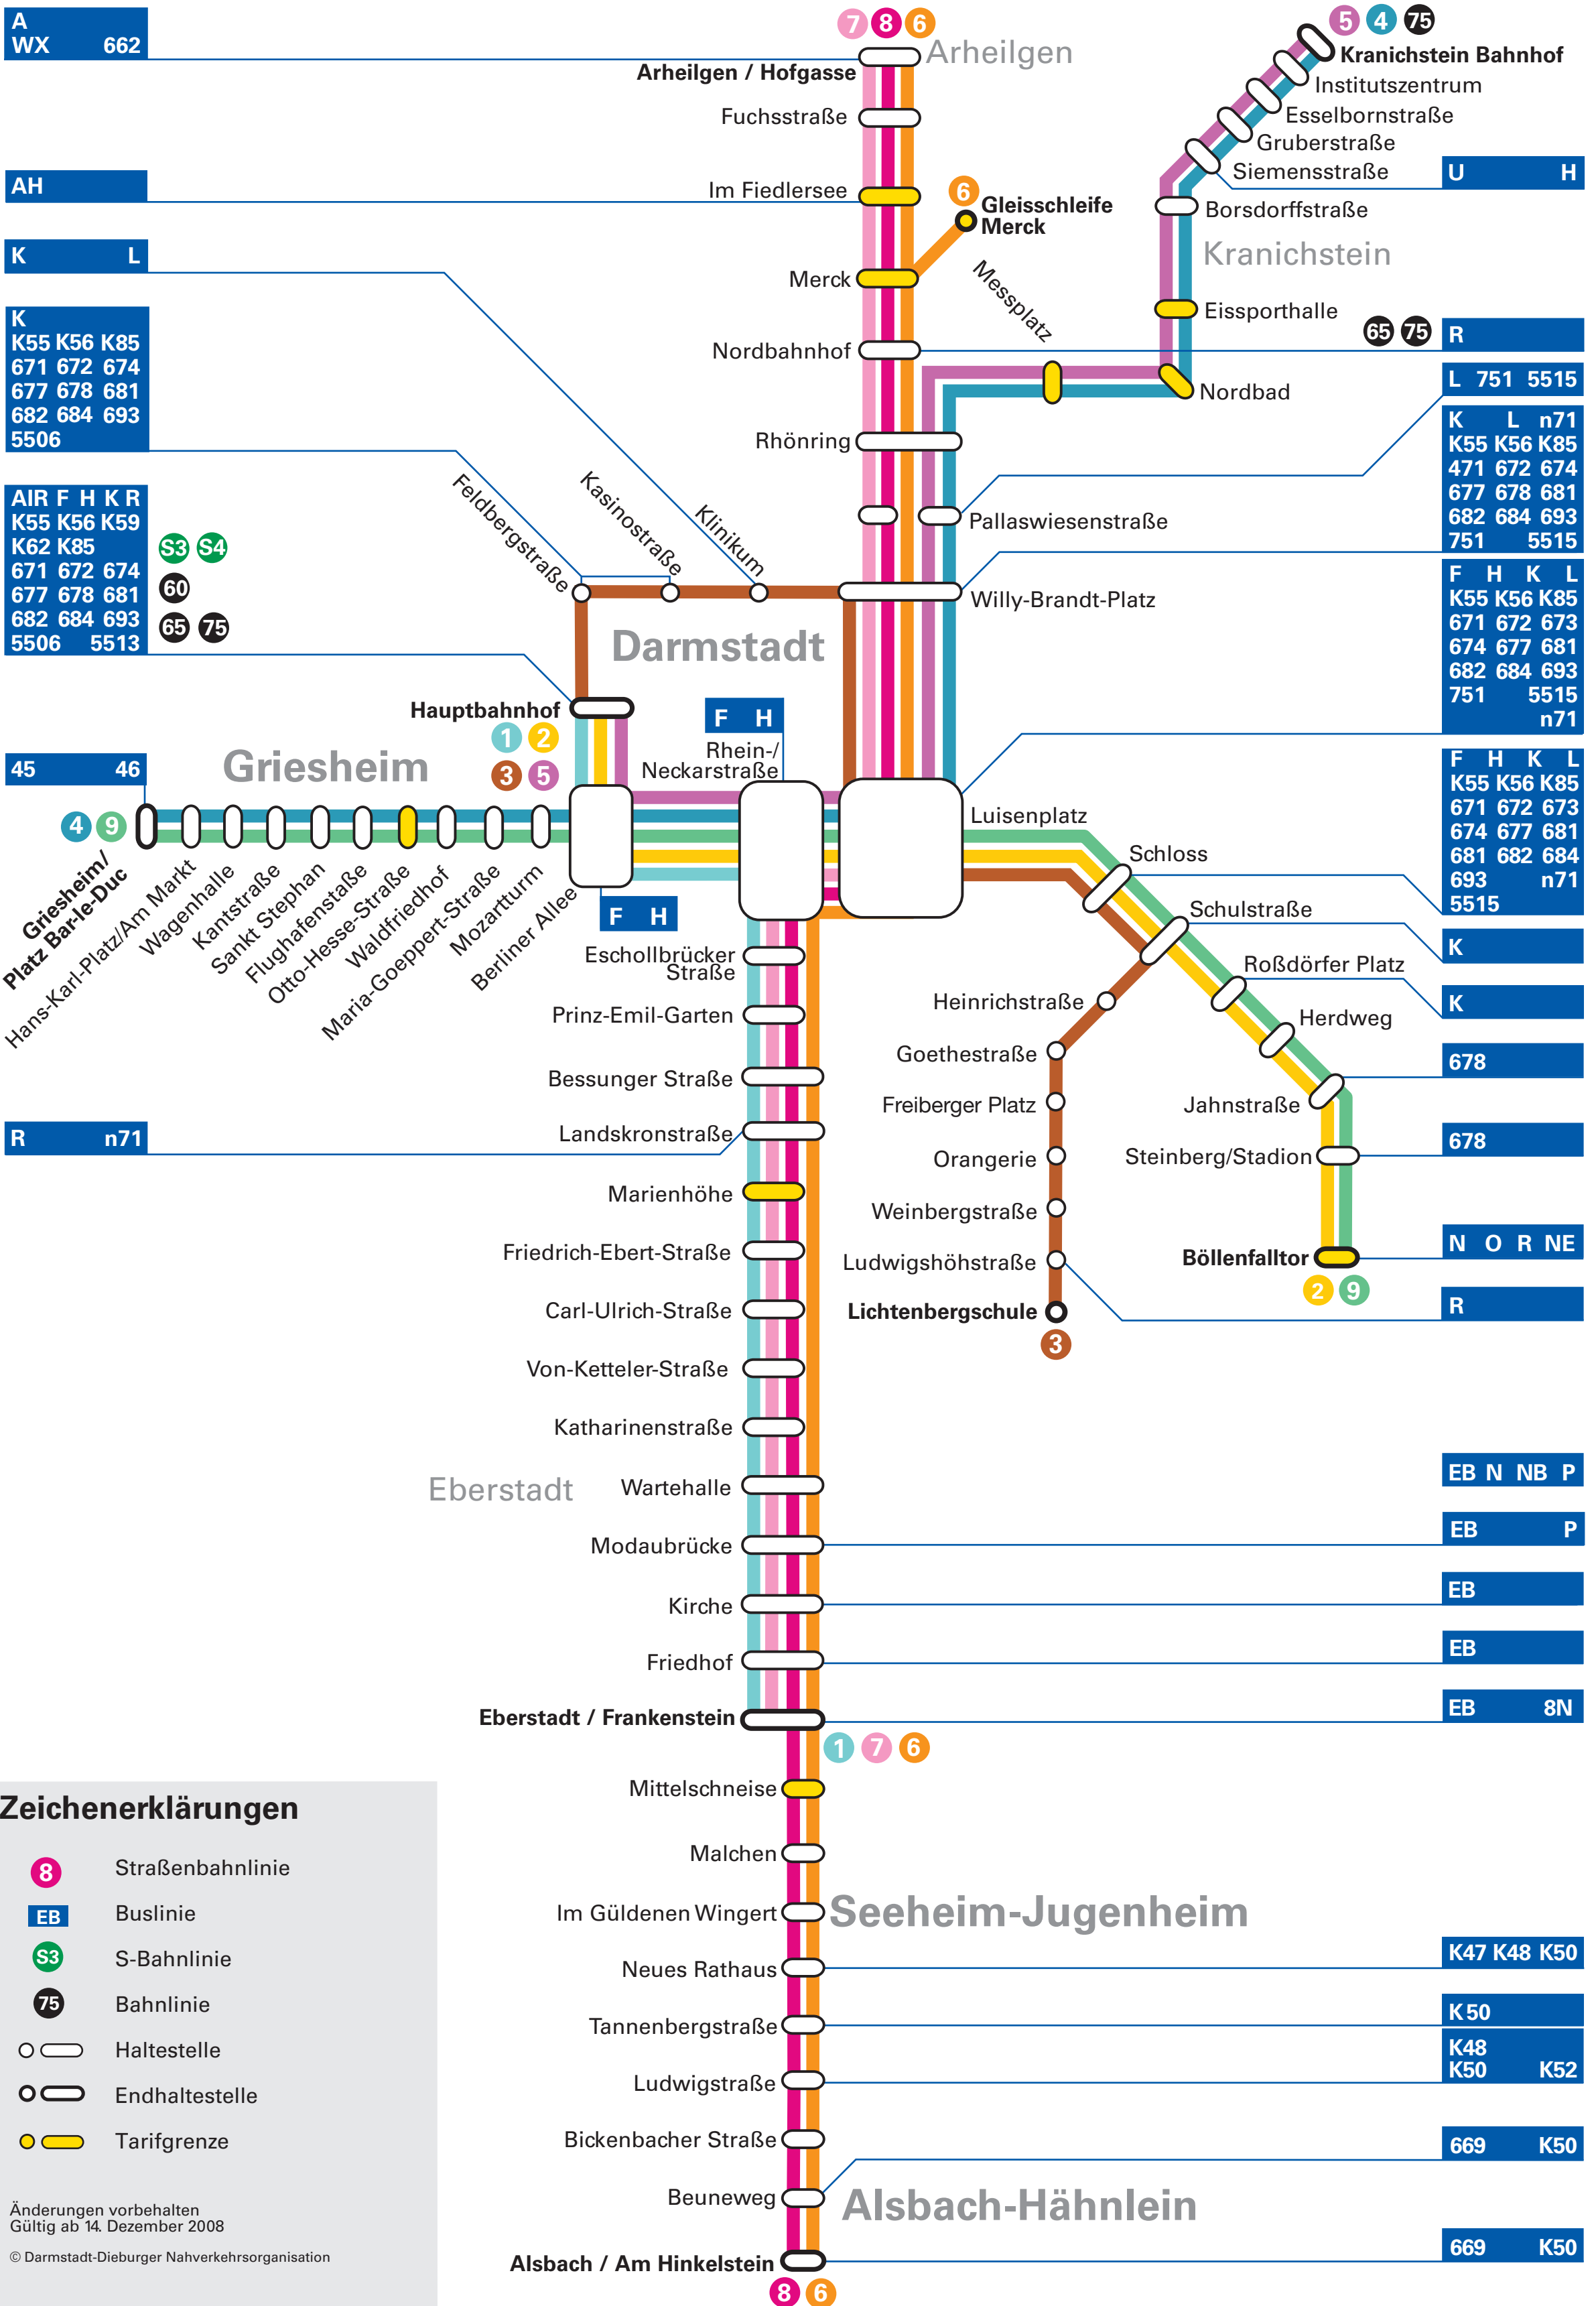

Linienetzplan

Zeichenerklärungen

- 8 Straßenbahnlinie
- EB Buslinie
- S3 S-Bahnlinie
- 75 Bahnlinie
- Haltestelle
- Endhaltestelle
- Tarifgrenze

Änderungen vorbehalten
Gültig ab 14. Dezember 2008
© Darmstadt-Dieburger Nahverkehrsorganisation