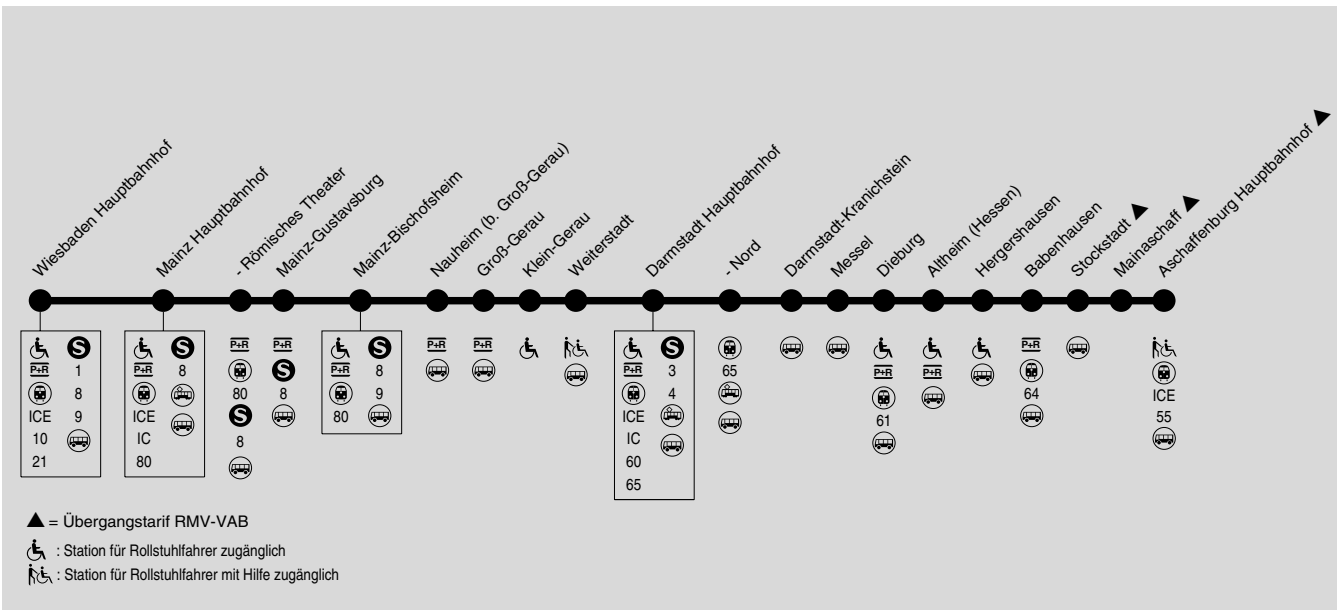

75

Wiesbaden Hbf → Mainz Hbf → Darmstadt Hbf → Babenhausen (→ Aschaffenburg Hbf)

Kundendialog DB Regio Hessen, Tel.: (01805) 99 66 33 (0,14 Euro/Min. aus dem dt. Festnetz)

Fahrzeuge teilweise für Rollstuhlfahrer zugänglich, Stationen siehe Linienlaufleiste.
(DB-Servicetelefon 01805/512512, 0,14 Euro/Min. aus dem dt. Festnetz)