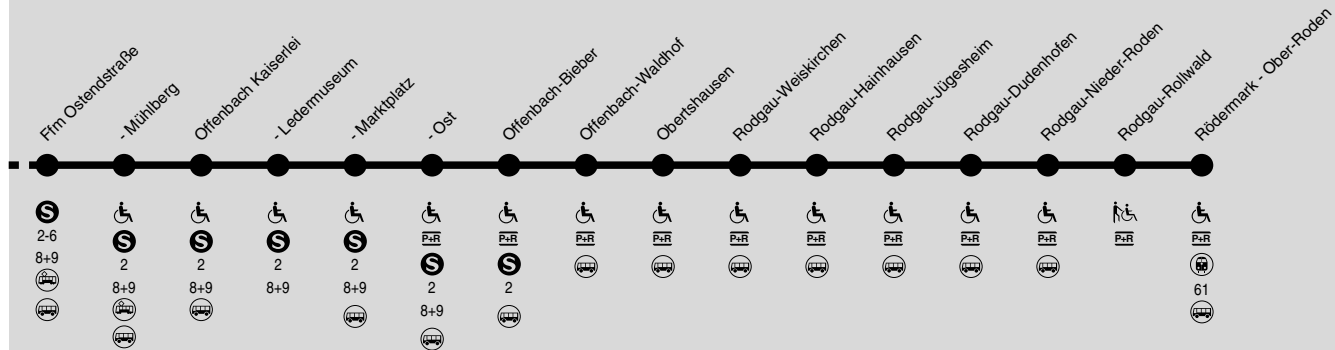

S1

Wiesbaden Hbf → Hochheim → Frankfurt-Höchst → Frankfurt Hbf → Offenbach Ost → Rödermark - Ober-Roden

Kundendialog DB Regio Hessen, Tel.: (01805) 99 66 33 (0,14 Euro/Min. aus dem dt. Festnetz)

Am 24.12. und 31.12. Verkehr wie Samstag

Bitte beachten Sie, dass ab Sommer 2010 für die Linien S1 und S2 ein neuer Fahrplan gilt.

In Wochenendnächten verkehrt zwischen Frankfurt Konstaberwache und Offenbach Marktplatz die Nachtbuslinie n61 und zwischen Offenbach Marktplatz und Rödermark - Ober-Roden die Nachtbuslinie n65.