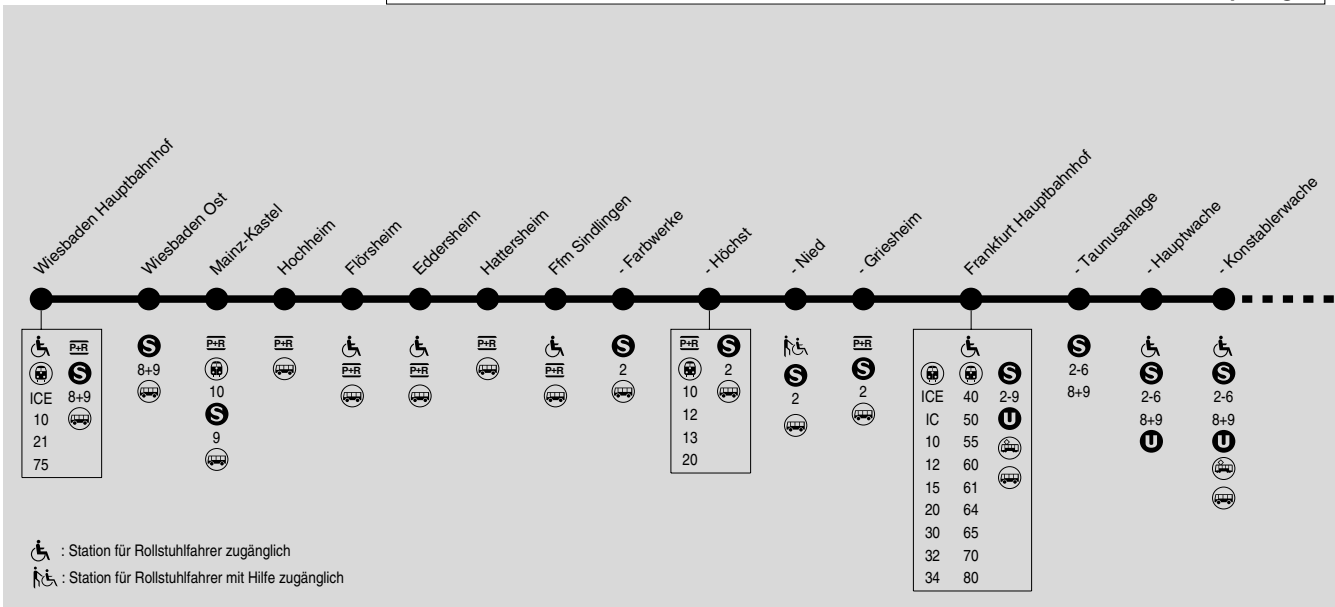

S1

Wiesbaden Hbf → Hochheim → Frankfurt-Höchst → Frankfurt Hbf → Offenbach Ost → Rödermark - Ober-Roden

Kundendialog DB Regio Hessen, Tel.: (01805) 99 66 33 (0,14 Euro/Min. aus dem dt. Festnetz)

Am 24.12. und 31.12. Verkehr wie Samstag

Bitte beachten Sie, dass ab Sommer 2010 für die Linien S1 und S2 ein neuer Fahrplan gilt.

In Wochenendnächten verkehrt zwischen Frankfurt Konstaberwache und Offenbach Marktplatz die Nachtbuslinie n61 und zwischen Offenbach Marktplatz und Rödermark - Ober-Roden die Nachtbuslinie n65.

Montag - Freitag

Samstag

Ffm Hauptbahnhof ⑤ Gleis 102	ab	16.49	17.04	alle	18.04	18.19	18.34	18.49	19.19	alle	22.49	23.49	0.49	5.19	5.49	6.19	alle	22.49	23.49	0.49
- Taunusanlage		16.51	17.06	15	18.06	18.21	18.36	18.51	19.21	30	22.51	23.51	0.51	5.21	5.51	6.21	30	22.51	23.51	0.51
- Hauptwache		16.53	17.08	Min	18.08	18.23	18.38	18.53	19.23	Min	22.53	23.53	0.53	5.23	5.53	6.23	Min	22.53	23.53	0.53
- Konstablerwache		16.55	17.10		18.10	18.25	18.40	18.55	19.25		22.55	23.55	0.55	5.25	5.55	6.25		22.55	23.55	0.55
- Ostendstraße		16.56	17.11		18.11	18.26	18.41	18.56	19.26		22.56	23.56	0.56	5.26	5.56	6.26		22.56	23.56	0.56
- Mühlberg		16.58	17.13		18.13	18.28	18.43	18.58	19.28		22.58	23.58	0.58	5.28	5.58	6.28		22.58	23.58	0.58
Offenbach Kaiserlei		17.01	17.16		18.16	18.31	18.46	19.01	19.31		23.01	0.01	1.01	5.31	6.01	6.31		23.01	0.01	1.01
- Ledermuseum		17.03	17.18		18.18	18.33	18.48	19.03	19.33		23.03	0.03	1.03	5.33	6.03	6.33		23.03	0.03	1.03