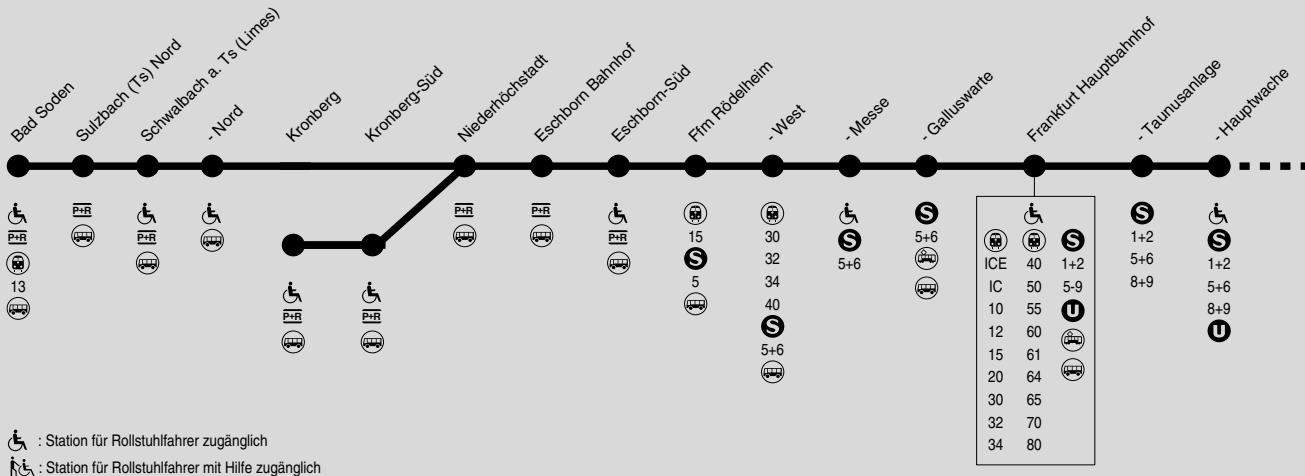

S3/S4

Bad Soden (S3) Kronberg (S4)

Frankfurt Hbf → Langen → Darmstadt Hbf

Kundendienst DB Regio Hessen, Tel.: (01805) 99 66 33 (0,14 Euro/Min. aus dem dt. Festnetz)

Am 24.12. und 31.12. Verkehr wie Samstag

**S3/S4****Bad Soden (S3)
Kronberg (S4)****Frankfurt Hbf → Langen → Darmstadt Hbf**

Kundendienst DB Regio Hessen, Tel.: (01805) 99 66 33 (0,14 Euro/Min. aus dem dt. Festnetz)

Am 24.12. und 31.12. Verkehr wie Samstag

S3/S4 Darmstadt Hbf → Langen → Frankfurt Hbf ← Bad Soden (S3) Kronberg (S4)

Kundendienst DB Regio Hessen, Tel.: (01805) 99 66 33 (0,14 Euro/Min. aus dem dt. Festnetz)

Am 24.12. und 31.12. Verkehr wie Samstag