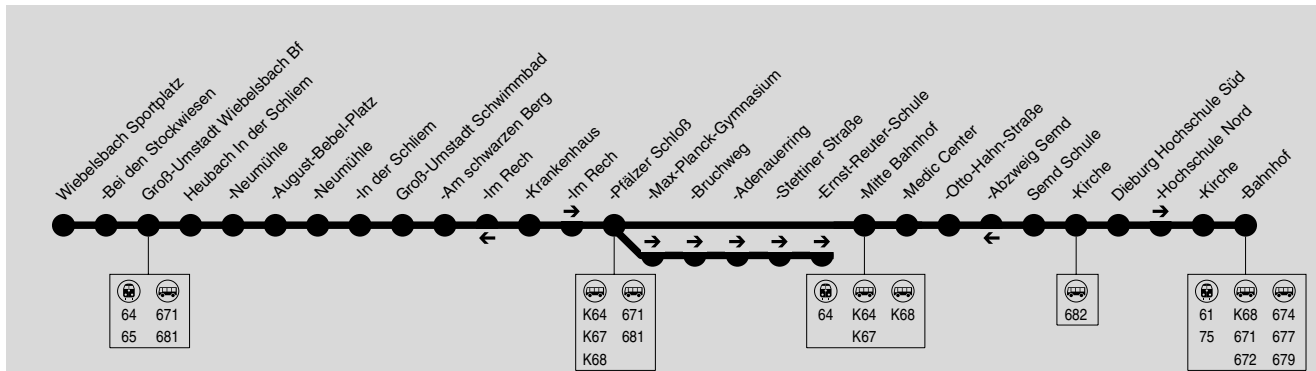

**K 69****Dieburg Bahnhof → Semd → Groß-Umstadt →
Heubach → Wiebelsbach Sportplatz****DADINA**
Darmstadt-Dieburger
Nahverkehrsorganisation

Omnibusbetrieb Jungermann, Am Stuckertsgraben 8, 64823 Groß-Umstadt, Tel.: 06078 / 78050

26

**Montag - Freitag**

Am 24.12. und 31.12. Verkehr wie Samstag

61 Dreieich-Buchschlag	ab	6.26	8.26	10.26	12.26	14.26	16.26	18.26
61 Dieburg	an	7.02	9.02	11.02	13.02	15.02	17.02	19.02
75 Wiesbaden Hauptbahnhof	ab	5.38	7.38	9.38	11.38		16.02	17.38
75 Darmstadt Hauptbahnhof	ab	4.52	6.32	8.32	10.32	12.32	15.00	17.00
75 Dieburg	an	5.09	6.48	8.48	10.48	12.48	15.16	17.16
672 Groß-Zimm. Friedenssch.	ab		6.57	8.52	10.52	11.52	12.52	14.52
672 Dieburg Bahnhof	an		7.14	9.09	11.09	12.09	13.09	15.09
Verkehrsbeschränkung		S	F	S	F			
Dieburg Bahnhof		5.16	7.06	7.16	9.16	11.16	13.04	13.16
- Kirche		5.18	7.08	7.18	9.18	11.18	13.06	13.18
- Hochschule Süd		5.22	7.12	7.22	9.22	11.22	13.10	13.22
Semd Kirche		5.30	7.20	7.30	9.30	11.30	13.18	13.30
- Schule		5.31	7.21	7.31	9.31	11.31	13.19	13.31
Groß-Umstadt Abzweig Semd		5.32	7.22	7.32	9.32	11.32	13.20	13.32

S = nur an Schultagen

F = nur an schulfreien Tagen

**K 69**

gültig ab 16.08.2010

**Wiebelsbach Sportplatz → Heubach → Groß-Umstadt →
Semd → Dieburg Bf****DADINA**
Darmstadt-Dieburger
Nahverkehrsorganisation