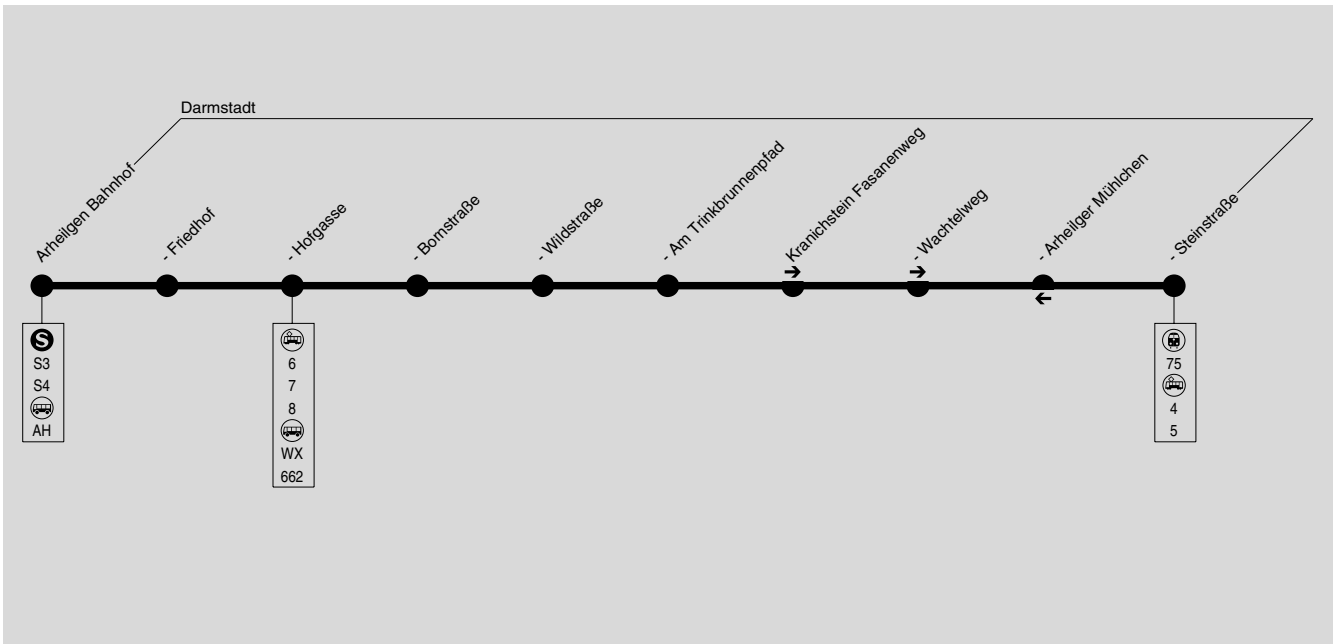

A

Da.-Arheilgen Bahnhof → Hofgasse → Da.-Kranichstein Steinstraße

HEAG
MOBIBUS

HEAG mobiBus GmbH, Klappacher Straße 172, 64285 Darmstadt, Servicetel: (0 61 51) 7 09-49 00

Am 24.12. und 31.12. Verkehr wie Samstag