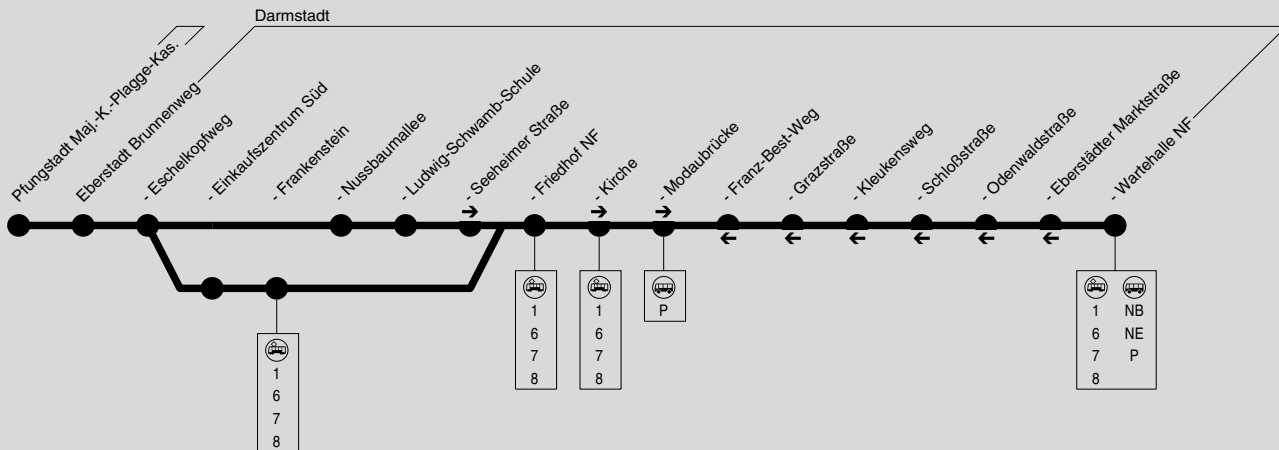

EB

Pfungstadt Major-Karl-Plagge-Kaserne → Darmstadt-Eberstadt Wartehalle

HEAG
MOBIBUS

HEAG mobiBus GmbH, Klappacher Straße 172, 64285 Darmstadt, Servicetel: (0 61 51) 7 09-49 00

NF = Niederflurhaltestelle

Montag - Freitag

	Montag - Freitag									Am 24.12. und 31.12. Verkehr wie Samstag					Samstag				
	6.09	6.39	7.09	7.39	8.09	8.39	9.09	alle	12.09	12.39	13.09	13.39	14.09	alle	18.39	8.47	9.17	alle	16.47
Eberstadt Brunnenweg	6.10	6.40	7.10	7.40	8.10	8.40	9.10	30	12.10	12.40	13.10	13.40	14.10	30	18.40	8.48	9.18	30	16.48
- Eschelkopfweg	6.11	6.41	7.11	7.41	8.11	8.41	9.11	Min	12.11	12.41	13.11	13.41	14.11	Min	18.41	8.49	9.19	Min	16.49
- Einkaufszentrum Süd						8.43	9.13		12.13			13.43	14.13		18.43	8.51	9.21		16.51
- Frankenstein Pl. 5						8.44	9.14		12.14			13.44	14.14		18.44	8.52	9.22		16.52
- Friedhof NF						8.45	9.15		12.15			13.45	14.15		18.45	8.53	9.23		16.53
- Nußbaumallee	6.12	6.42	7.12	7.42	8.12				12.42	13.12									
- Ludwig-Schwamb-Schule	6.14	6.44	7.14	7.44	8.14				12.44	13.14									
- Seeheimer Straße	6.15	6.45	7.15	7.45	8.15				12.45	13.15									
- Kirche	6.16	6.46	7.16	7.46	8.16	8.46	9.16		12.16	12.46	13.16	13.46	14.16		18.46	8.54	9.24		16.54
- Modaubrücke	6.17	6.47	7.17	7.47	8.17	8.47	9.17		12.17	12.47	13.17	13.47	14.17		18.47	8.55	9.25		16.55
- Warthalle Pl. 6 NF	6.19	6.49	7.19	7.49	8.19	8.49	9.19		12.19	12.49	13.19	13.49	14.19		18.49	8.57	9.27		16.57

NF = Niederflurhaltestelle