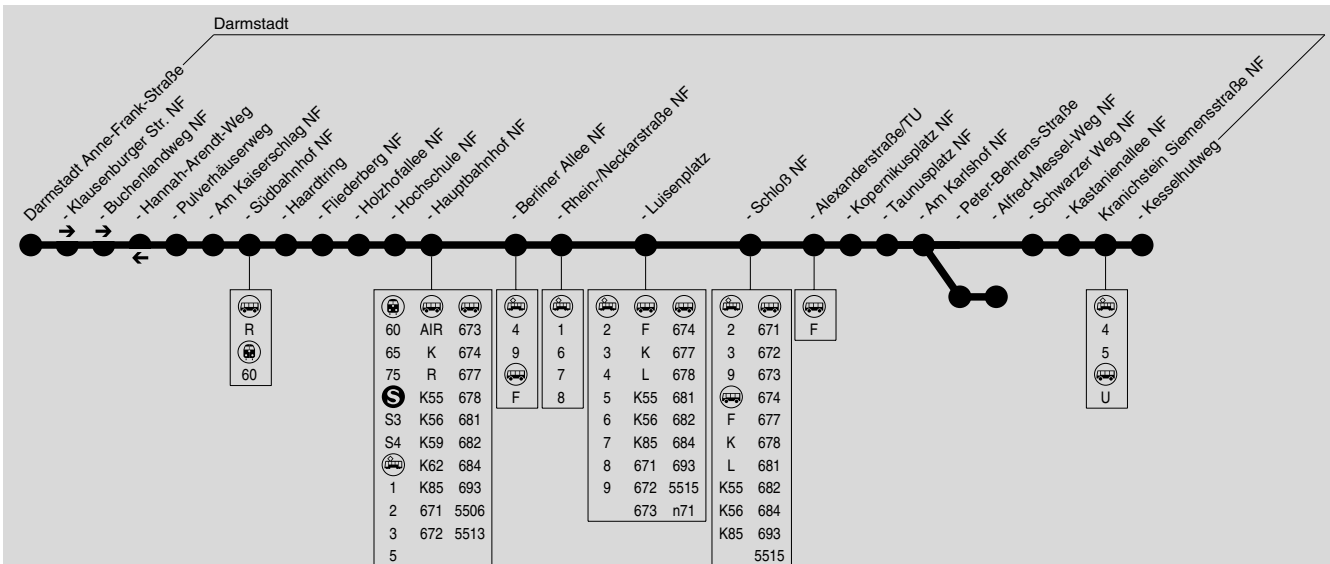

H

Darmstadt Anne-Frank-Straße → Hauptbahnhof → Luisenplatz → Alfred-Messel-Weg / Kesselhutweg

HEAG
MOBIBUS

HEAG mobiBus GmbH, Klappacher Straße 172, 64285 Darmstadt, Servicetel: (0 61 51) 7 09-49 00

NF = Niederflurhaltestelle

Auf der Linie H können Sie ab 20 Uhr von Kastanienallee bis Kesselhutweg zwischen den Haltestellen aussteigen!