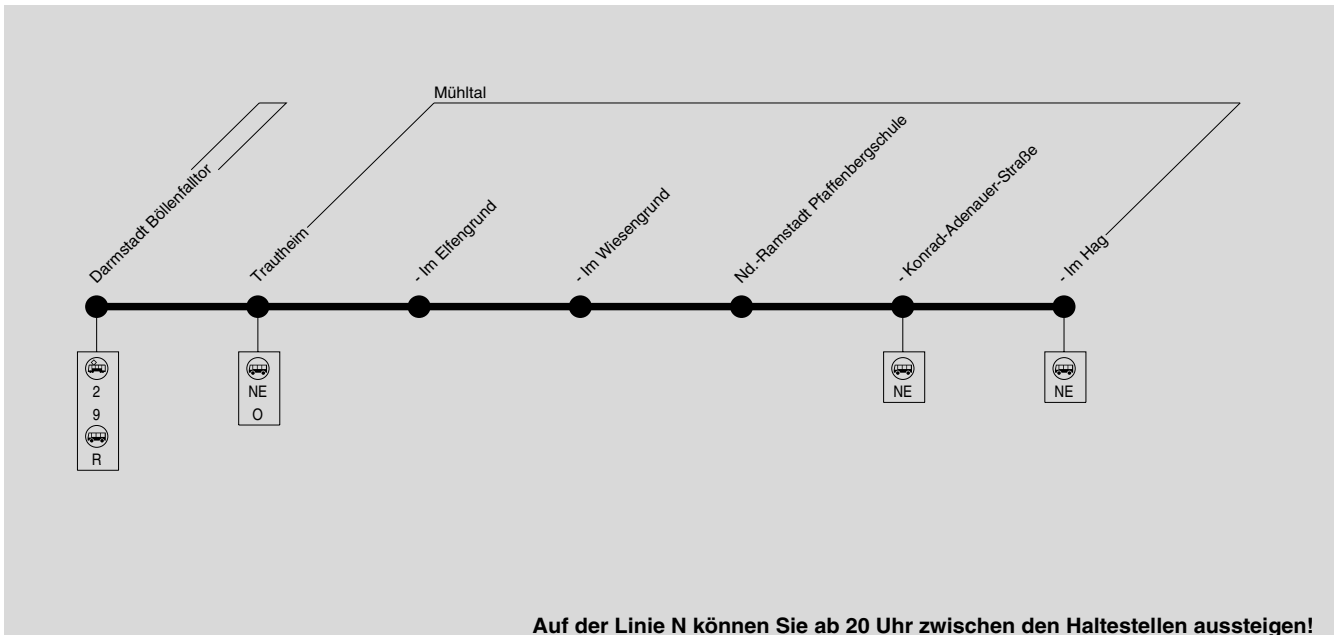

N

Darmstadt Böllenfalltor → Trautheim → Nieder-Ramstadt Im Hag

HEAG mobiBus GmbH, Klappacher Straße 172, 64285 Darmstadt, Servicetel: (0 61 51) 7 09-49 00

HEAG
MOBIBUS