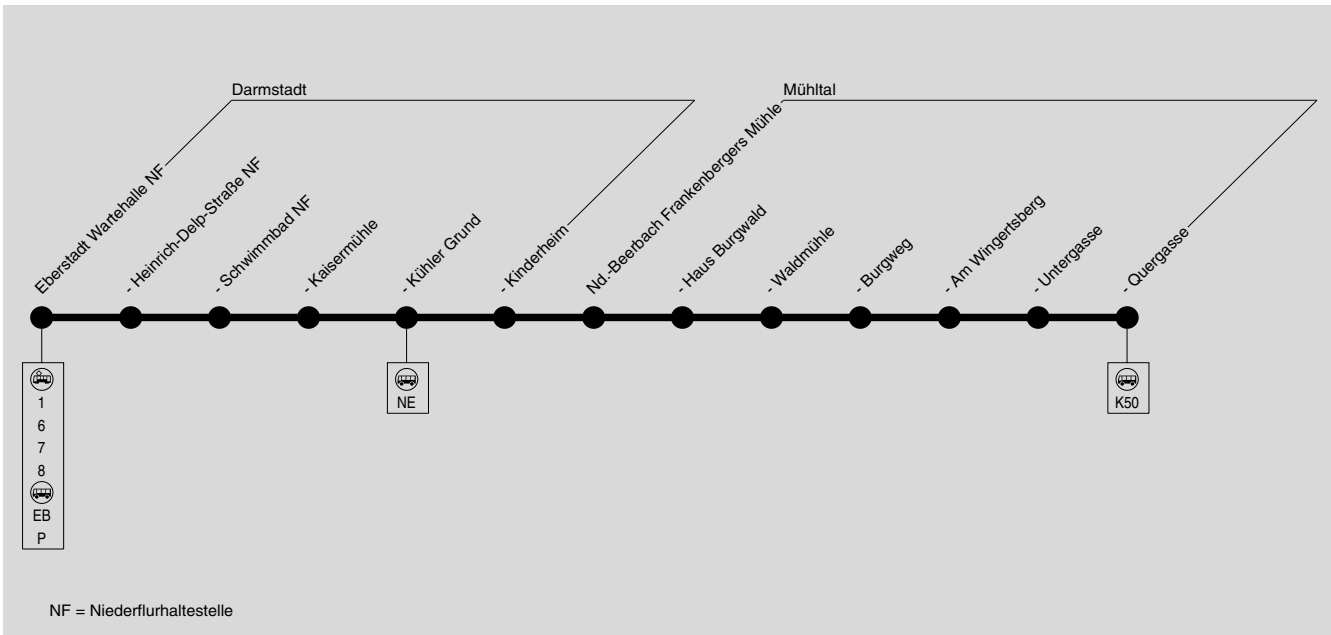

NB

Darmstadt-Eberstadt Wartehalle → Kühler Grund → Nieder-Beerbach Quergasse

HEAG
MOBIBUS

HEAG mobiBus GmbH, Klappacher Straße 172, 64285 Darmstadt, Servicetel: (0 61 51) 7 09-49 00

NF = Niederflerhaltestelle

Montag - Freitag

Am 24.12. und 31.12. Verkehr wie Samstag

Verkehrsbeschränkung												Am 24.12. und 31.12. Verkehr wie Samstag								
Hinweise												AL	AL	AL	AL	AL	AL	AL	AL	
6/7/8 Darmstadt Luisenplatz ab	5.44			7.52	8.22	9.22	9.52	10.52	11.22			16.52	17.22	17.59	18.29	18.59	19.44	20.44	21.45	23.15
6/7/8 Eberstadt Warthalle an	5.59			8.04	8.34	9.34	10.04	11.04	11.34			17.04	17.34	18.14	18.44	19.14	19.59	20.59	22.00	23.30
Eberstadt Warthalle Pl. 3 NF	5.39	6.09	alle	8.09	8.39	9.39	10.09	11.09	11.39	alle	17.09	17.39	18.18	18.48	19.18	20.03	21.01	22.01	23.31	
- Heinrich-Delp-Straße	5.41	6.11	30	8.11	8.41	9.41	10.11	11.11	11.41	30	17.11	17.41	18.20	18.50	19.20	20.05	21.03	22.03	23.33	
- Schwimmbad	5.42	6.12	Min	8.12	8.42	9.42	10.12	11.12	11.42	Min	17.12	17.42	18.21	18.51	19.21	20.06	21.04	22.04	23.34	
- Kaisermühle	5.43	6.13		8.13	8.43	9.43	10.13	11.13	11.43		17.13	17.43	18.22	18.52	19.22	20.07	21.05	22.05	23.35	
- Kühler Grund	5.44	6.14		8.14	8.44	9.44	10.14	11.14	11.44		17.14	17.44	18.23	18.53	19.23	20.08	21.06	22.06	23.36	
- Kinderheim	5.45	6.15		8.15	8.45	9.45	10.15	11.15	11.45		17.15	17.45	18.24	18.54	19.24	20.09	21.07	22.07	23.37	
- Frankenbergers Mühle	5.46	6.16		8.16	8.46	9.46	10.16	11.16	11.46		17.16	17.46	18.25	18.55	19.25	20.10	21.08	22.08	23.38	
Nieder-Ramstadt Haus Burgwald	5.47	6.17		8.17	8.47	9.47	10.17	11.17	11.47		17.17	17.47	18.26	18.56	19.26	20.11	21.09	22.09	23.39	
Nieder-Beerbach Waldmühle	5.48	6.18		8.18	8.48	9.48	10.18	11.18	11.48		17.18	17.48	18.27	18.57	19.27	20.12	21.10	22.10	23.40	
- Burgweg	5.49	6.19		8.19	8.49	9.49	10.19	11.19	11.49		17.19	17.49	18.28	18.58	19.28	20.13	21.11	22.11	23.41	
- Am Wingertsberg	5.49	6.19		8.19	8.49	9.49	10.19	11.19	11.49		17.19	17.49	18.28	18.58	19.28	20.13	21.11	22.11	23.41	
- Untergasse	5.50	6.20		8.20	8.50	9.50	10.20	11.20	11.50		17.20	17.50	18.29	18.59	19.29	20.14	21.12	22.12	23.42	
- Quergasse	5.52	6.22		8.22	8.52	9.52	10.22	11.22	11.52		17.22	17.52	18.31	19.01	19.31	20.16	21.14	22.14	23.44	

Samstag

Sonn- und Feiertag

Verkehrsbeschränkung												13	13								
Hinweise												AL	AL	AL	AL	AL	AL	AL	AL		
Eberstadt Warthalle Pl. 3 NF	8.31	9.16	10.01	alle	13.01	13.46	14.31	16.01	17.31	19.31	21.31	23.31	AL	AL	AL	AL	AL	AL	AL		
- Heinrich-Delp-Straße	8.33	9.18	10.03	60	13.03	13.48	14.33	16.03	17.33	19.33	21.33	23.33	8.33	11.03	13.33	16.03	18.33	21.03	23.33		
- Schwimmbad	8.34	9.19	10.04	Min	13.04	13.49	14.34	16.04	17.34	19.34	21.34	23.34	8.34	11.04	13.34	16.04	18.34	21.04	23.34		
- Kaisermühle	8.35	9.20	10.05		13.05	13.50	14.35	16.05	17.35	19.35	21.35	23.35	8.35	11.05	13.35	16.05	18.35	21.05	23.35		
- Kühler Grund	8.36	9.21	10.06		13.06	13.51	14.36	16.06	17.36	19.36	21.36	23.36	8.36	11.06	13.36	16.06	18.36	21.06	23.36		
- Kinderheim	8.37	9.22	10.07		13.07	13.52	14.37	16.07	17.37	19.37	21.37	23.37	8.37	11.07	13.37	16.07	18.37	21.07	23.37		
- Frankenbergers Mühle	8.38	9.23	10.08		13.08	13.53	14.38	16.08	17.38	19.38	21.38	23.38	8.38	11.08	13.38	16.08	18.38	21.08	23.38		
Nieder-Ramstadt Haus Burgwald	8.39	9.24	10.09		13.09	13.54	14.39	16.09	17.39	19.39	21.39	23.39	8.39	11.09	13.39	16.09	18.39	21.09	23.39		
Nieder-Beerbach Waldmühle	8.40	9.25	10.10		13.10	13.55	14.40	16.10	17.40	19.40	21.40	23.40	8.40	11.10	13.40	16.10	18.40	21.10	23.40		
- Burgweg	8.41	9.26	10.11		13.11	13.56	14.41	16.11	17.41	19.41	21.41	23.41	8.41	11.11	13.41	16.11	18.41	21.11	23.41		
- Am Wingertsberg	8.41	9.26	10.11		13.11	13.56	14.41	16.11	17.41	19.41	21.41	23.41	8.41	11.11	13.41	16.11	18.41	21.11	23.41		
- Untergasse	8.42	9.27	10.12		13.12	13.57	14.42	16.12	17.42	19.42	21.42	23.42	8.42	11.12	13.42	16.12	18.42	21.12	23.42		
- Quergasse	8.44	9.29	10.14		13.14	13.59	14.44	16.14	17.44	19.44	21.44	23.44	8.44	11.14	13.44	16.14	18.44	21.14	23.44