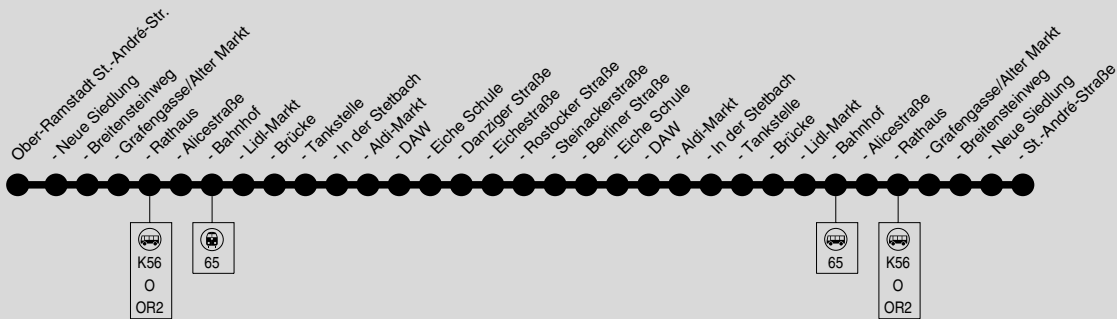

**OR1**

**St.-André-Str. → Rathaus → Bahnhof → Eichestr. →  
Bahnhof → Rathaus → St.-André-Str.**

**DADINA**  
Darmstadt-Dieburger  
Nahverkehrsorganisation

Omnibusbetrieb Schüssler GmbH, Lindenstraße 37, 64319 Pfungstadt, Tel.: 06157 990399

Es gilt ein Sondertarif, RMV-Fahrkarten werden anerkannt

**OR1**

**St.-André-Str. → Rathaus → Bahnhof → Eichestr. →  
Bahnhof → Rathaus → St.-André-Str.**

**DADINA**  
Darmstadt-Dieburger  
Nahverkehrsorganisation