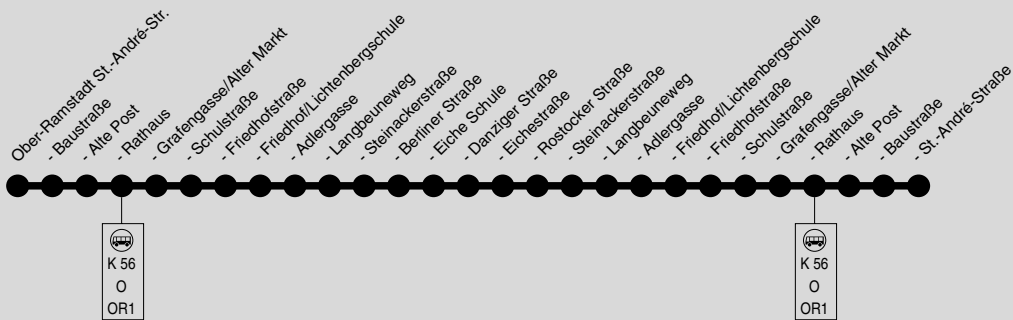

# OR2

## St.-André-Str. → Rathaus → Friedhof / Schule → Eichestr. → Friedhof / Schule → Rathaus → St.-André-Str.

**DADINA**  
Darmstadt-Dieburger  
Nahverkehrsorganisation

Omnibusbetrieb Schüssler GmbH, Lindenstraße 37, 64319 Pfungstadt, Tel.: 06157 990399

Es gilt ein Sondertarif, RMV-Fahrkarten werden anerkannt

# Montag - Freitag

Am 24.12. und 31.12. Verkehr wie Samstag