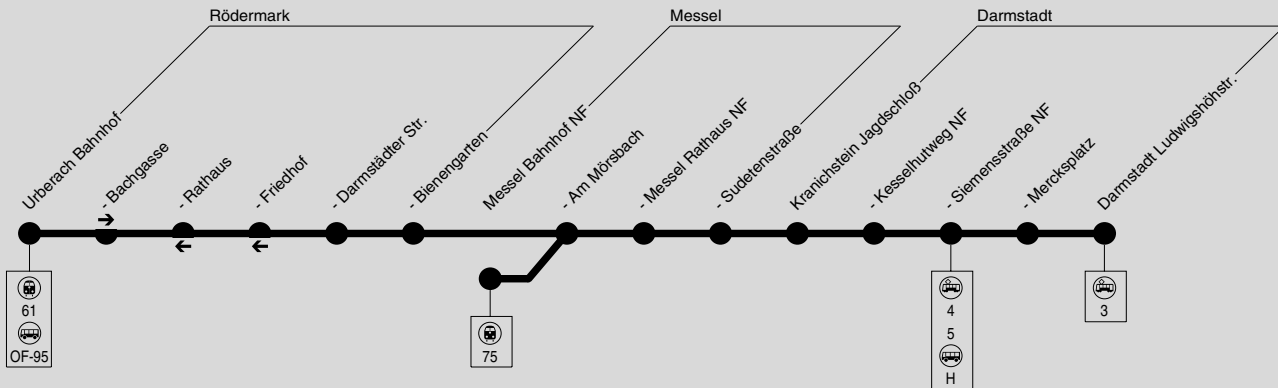

U

Da.-Kranichstein Siemensstraße → Messel Rathaus → Messel Bahnhof / Rödermark-Urberach Bahnhof

HEAG
MOBIBUS

HEAG mobiBus GmbH, Klappacher Straße 172, 64285 Darmstadt, Servicetel: (0 61 51) 7 09-49 00

NF=Niederflurhaltestelle

S = nur an Schultagen

F = nicht an Schultagen

NF = Niederflurhaltestelle

**U**

Da.-Kranichstein Siemensstraße → Messel Rathaus → Messel Bahnhof / Rödermark-Urberach Bahnhof

HEAG
 MOBIBUS

HEAG mobiBus GmbH, Klappacher Straße 172, 64285 Darmstadt, Servicetel: (0 61 51) 7 09-49 00