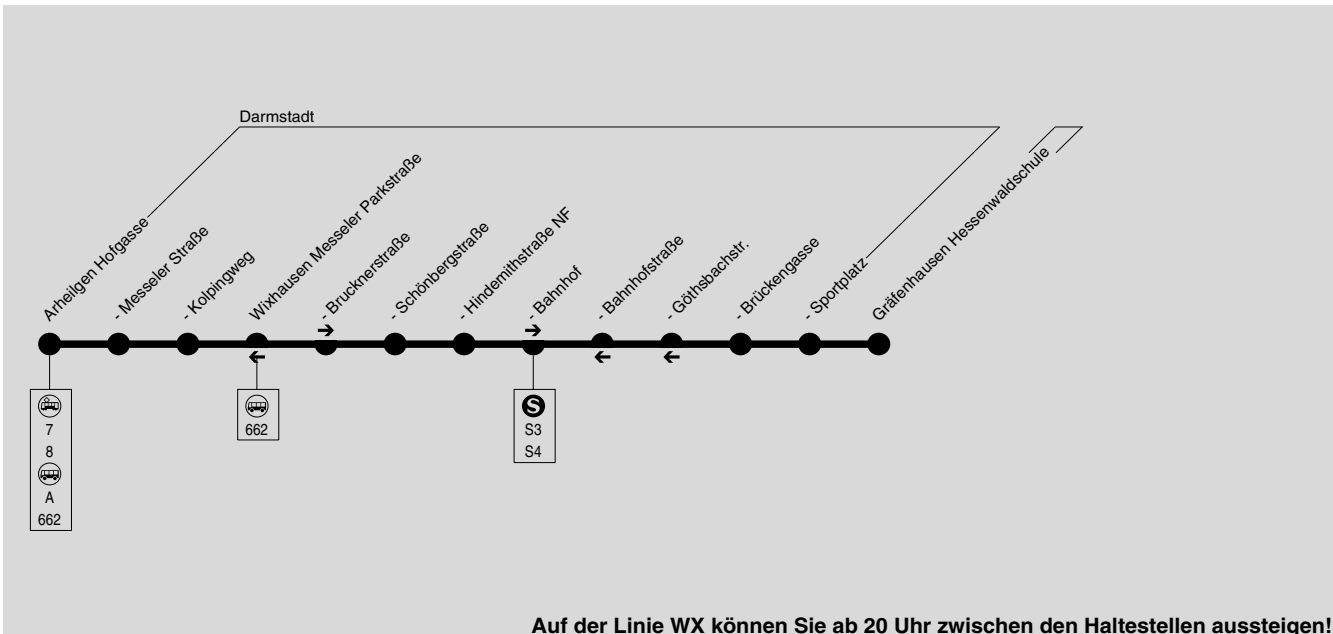

WX

Da-Arheilgen Hofgasse → Da-Wixhausen Brückengasse (→ Gräfenhausen Hessenwaldschule)

HEAG mobiBus GmbH, Klappacher Straße 172, 64285 Darmstadt, Servicetel: (0 61 51) 7 09-49 00

HEAG
MOBIBUS

Auf der Linie WX können Sie ab 20 Uhr zwischen den Haltestellen aussteigen!

Montag - Freitag

Am 24.12. und 31.12. Verkehr wie Samstag

Verkehrsbeschränkung	S	S	S	S	S	F	S	S	S	S	S	S	S	S	S			
Arheilgen Hofgasse	5.32	6.02	6.32	6.47	7.02	7.17	7.21	7.32	7.32	7.47	8.02	8.17	8.32	9.02	alle	11.02	11.32	11.47
- Messeler Straße	5.34	6.04	6.34	6.49	7.04	7.19	7.23	7.34	7.34	7.49	8.04	8.19	8.34	9.04	30	11.04	11.34	11.49
- Kolpingweg	5.35	6.05	6.35	6.50	7.05	7.20	7.24	7.35	7.35	7.50	8.05	8.20	8.35	9.05	Min	11.05	11.35	11.50
Wixhausen Brucknerstraße	5.37	6.07	6.37	6.52	7.07	7.22	7.26	7.37	7.37	7.52	8.07	8.22	8.37	9.07		11.07	11.37	11.52
- Schönbergstraße	5.38	6.08	6.38	6.53	7.08	7.23	7.27	7.38	7.38	7.53	8.08	8.23	8.38	9.08		11.08	11.38	11.53
- Hindemithstraße NF	5.39	6.09	6.39	6.54	7.09	7.24	7.28	7.39	7.39	7.54	8.09	8.24	8.39	9.09		11.09	11.39	11.54
- Bahnhof	5.41	6.11	6.41	6.51	7.01	7.11	7.26	7.30	7.41	7.41	7.56	8.11	8.26	8.41	9.11	11.11	11.41	11.56
- Brückengasse	5.42	6.12	6.42	6.52	7.02	7.12	7.27	7.31	7.42	7.42	7.57	8.12	8.27	8.42	9.12	11.12	11.42	11.57
- Sportplatz								7.33	7.44				8.29					11.59
Gräfenhausen Hessenwaldschule								7.35	7.46				8.31					12.01