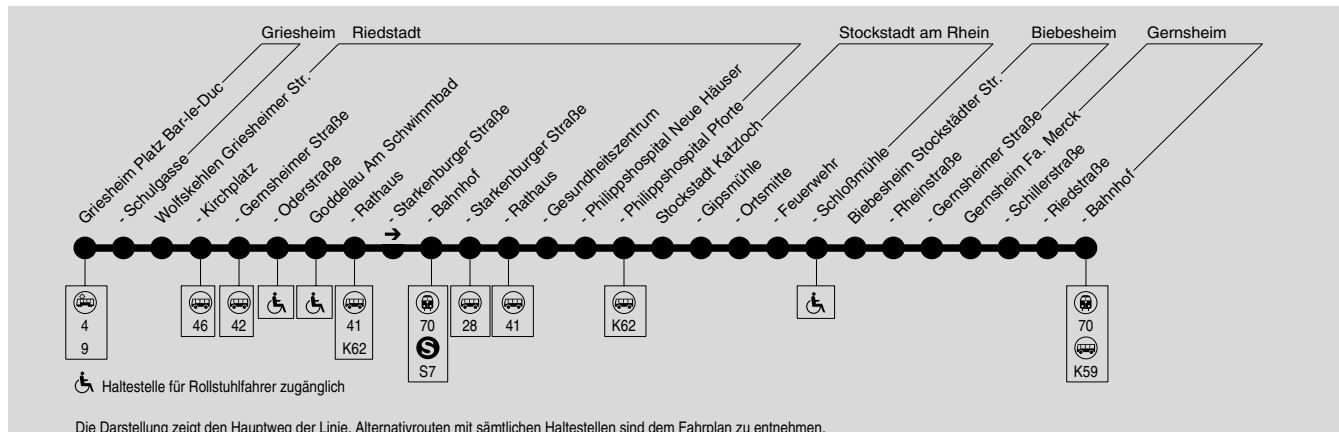

45

(Darmstadt →) Griesheim → Goddelau → Gernsheim

Omnibusbetriebe Beth GmbH, Wormser Straße 84, 68623 Lampertheim, Tel.: (06206) 92 92 17

Am 24.12. und 31.12. Verkehr wie Samstag