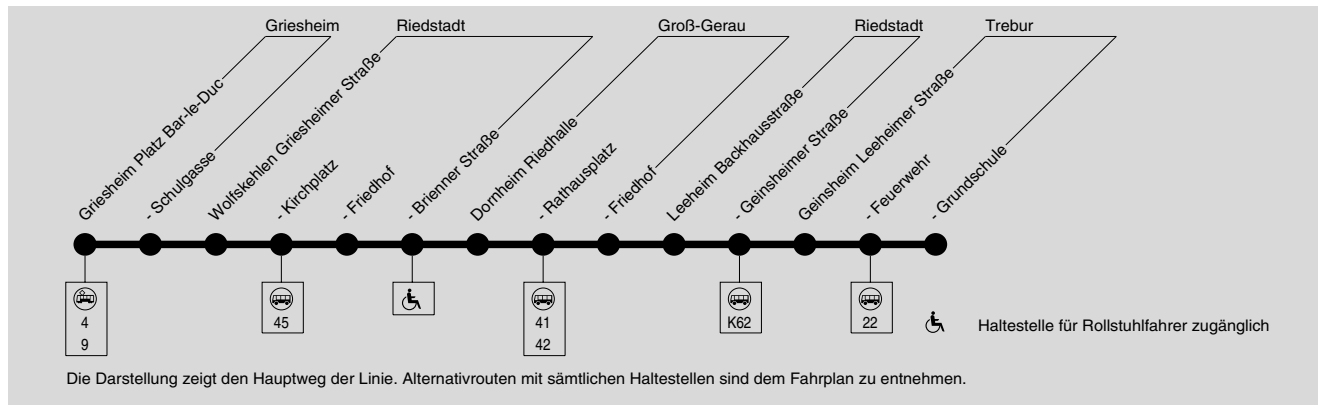

46

Griesheim → Dornheim → Geinsheim

Am 24.12. und 31.12. Verkehr wie Samstag

Die Darstellung zeigt den Hauptweg der Linie. Alternativrouten mit sämtlichen Haltestellen sind dem Fahrplan zu entnehmen.

Montag - Freitag

Samstag

9 Darmstadt Luisenplatz	ab	5.26	6.26	7.26		17.26	18.26	19.26	7.15	8.15		17.15	18.15
9 Darmstadt Mozarturm	ab	5.31	6.31	7.31		17.31	18.31	19.31	7.20	8.20		17.20	18.20
9 Griesheim Platz Bar-le-Duc	an	5.43	6.43	7.43		17.43	18.43	19.43	7.32	8.32		17.32	18.32
Griesheim Platz Bar-le-Duc		5.48	6.48	7.48	alle	17.48	18.48	19.48	7.37	8.37	alle	17.37	18.37
- Schulgasse		5.50	6.50	7.50	60	17.50	18.50	19.50	7.39	8.39	60	17.39	18.39
Wolfskehlen Griesheimer Straße		5.53	6.53	7.53	Min	17.53	18.53	19.53	7.42	8.42	Min	17.42	18.42
- Kirchplatz		5.54	6.54	7.54		17.54	18.54	19.54	7.43	8.43		17.43	18.43
- Friedhof		5.55	6.55	7.55		17.55	18.55	19.55	7.44	8.44		17.44	18.44
- Brienner Straße		5.56	6.56	7.56		17.56	18.56	19.56	7.45	8.45		17.45	18.45