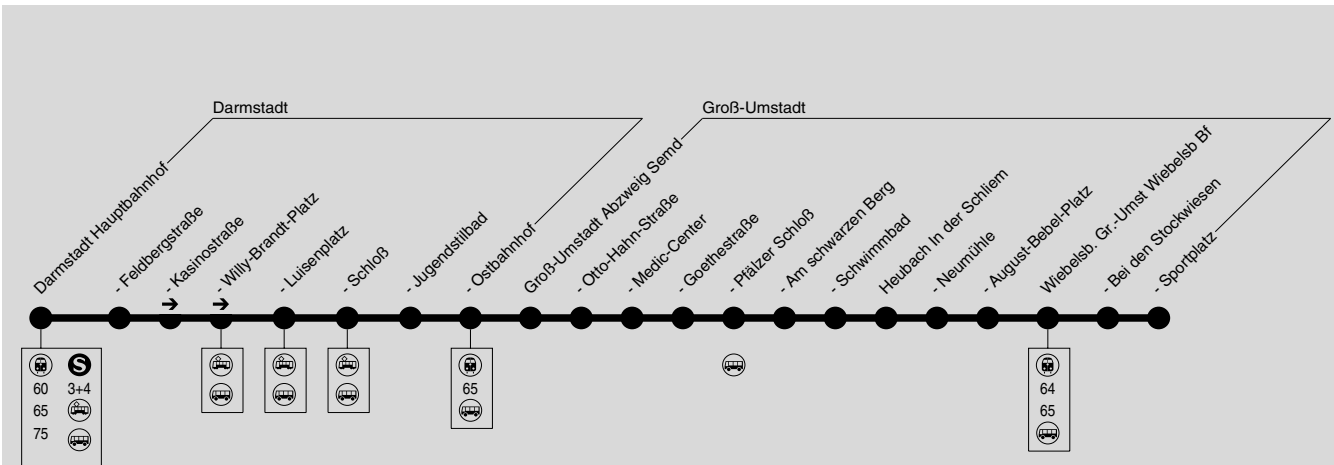

Omnibusbetrieb Winzenhöler GmbH & Co KG, Waldstr. 84, 64846 Groß-Zimmern, Tel.: (06071) 4 88 80

Am 24.12. und 31.12. Verkehr wie Samstag
Einsatz von Niederflurfahrzeugen

Diese schematische Darstellung dient Ihrer Orientierung. Den Linierverlauf der jeweiligen Fahrt entnehmen Sie der Fahrplattabelle.

Montag - Freitag

60 Frankfurt Hbf	ab	15.06	15.29	16.06	16.34
60 Darmstadt Hbf	an	15.25	15.49	16.25	16.52
Darmstadt Hauptbahnhof Pl.13		15.45	16.15	16.45	17.15
- Feldbergstraße		15.48	16.18	16.48	17.18
- Kasinostraße		15.49	16.19	16.49	17.19
- Willy-Brandt-Platz Pl. 4		15.51	16.21	16.51	17.21
- Luisenplatz Pl 1		15.55	16.25	16.55	17.25
- Schloß Pl 4		15.58	16.28	16.58	17.28
- Jugendstilbad		16.00	16.30	17.00	17.30
- Ostbahnhof		16.02	16.32	17.02	17.32
Groß-Umstadt Abzweig Semd		16.19	16.49	17.19	17.49
- Otto-Hahn-Straße		16.22	16.52	17.22	17.52
- Medic-Center		16.23	16.53	17.23	17.53
- Goethestraße		16.24	16.54	17.24	17.54
- Pfälzer Schloß		16.26	16.56	17.26	17.56
- Am schwarzen Berg		16.27	16.57		17.57
- Schwimmbad		16.29	16.59		17.59
Heubach In der Schliem		16.31	17.01		18.01
- Neumühle		16.33	17.03		18.03
- August-Bebel-Platz		16.36	17.06		18.06
- Neumühle		16.38	17.08		18.08
- In der Schliem		16.39	17.09		18.09
Wiebelsb. Gr.-Umst Wiebelsb Bf		16.43	17.13		18.13
- Bei den Stockwiesen		16.45	17.15		18.15
- Sportplatz		16.46	17.16		18.16