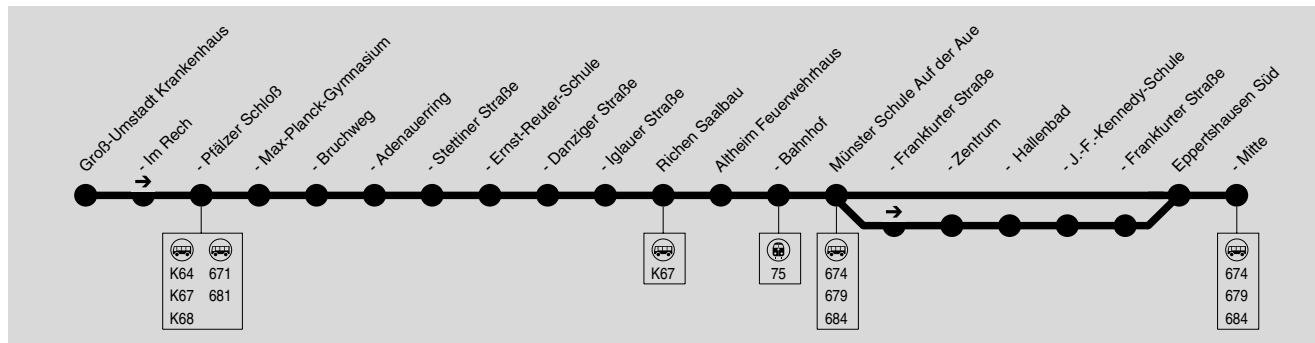

K 70

Groß-Umstadt Krankenhaus → Richen → Altheim → Münster → Eppertshausen Mitte

Winzenhöler GmbH & Co. KG, Waldstr. 84, 64846 Groß-Zimmern, Tel.: 06071 / 488 80

DADINA
Darmstadt-Dieburger
Nahverkehrsorganisation

Zum August 2010 ist mit einer größeren Fahrplanumstellung zu rechnen