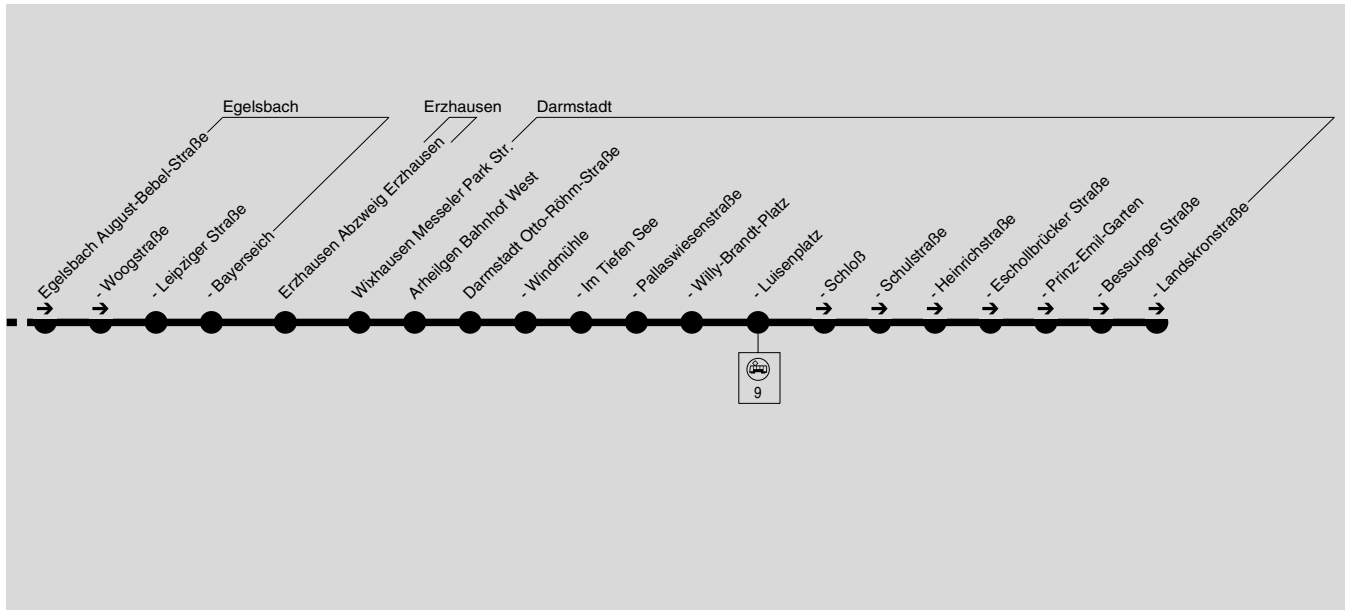

n71

Nachtbus

Frankfurt → Neu-Isenburg → Langen → Darmstadt

REGIONALVERKEHR KURHESSEN GmbH (RKH), Niederlassung 64331 Weiterstadt, Feldstraße 9, Tel.: (06151) 812 0960

Verkehrt auch in Nächten auf Schulbrückentage, sowie vor und nach Rosenmontag

**n71**

**Nachtbus**

**Frankfurt → Neu-Isenburg → Langen → Darmstadt**

**RKH** DB

REGIONALVERKEHR KURHESSEN GmbH (RKH), Niederlassung 64331 Weiterstadt, Feldstraße 9, Tel.: (06151) 812 0960

**Verkehrt auch in Nächten auf Schulbrückentage, sowie vor und nach Rosenmontag**

**10** = in Darmstadt, Luisenplatz besteht samstags ab 04:40 Uhr Anschluss an einzelne Stadtlinien.

◄ = Hält nur zum Aussteigen

**n71****Nachtbus****Darmstadt → Langen → Neu-Isenburg → Frankfurt**

REGIONALVERKEHR KURHESSEN GmbH (RKH), Niederlassung 64331 Weiterstadt, Feldstraße 9, Tel.: (06151) 812 0960

- Wendelsplatz	<b>2.12</b>	<b>3.12</b>
- Lokalbahnhof	<b>2.13</b>	<b>3.13</b>
- Affentorplatz	<b>2.14</b>	<b>3.14</b>
- Elisabethenstraße	<b>2.16</b>	<b>3.16</b>
- Schöne Aussicht	<b>2.18</b>	<b>3.18</b>
 n81 Ffm Schöne Aussicht ab		3.04
 n81 Ffm Flughafen Terminal 1 an		3.28
- Börneplatz	<b>2.19</b>	<b>3.19</b>
- Konstablerwache	<b>2.20</b>	<b>3.20</b>