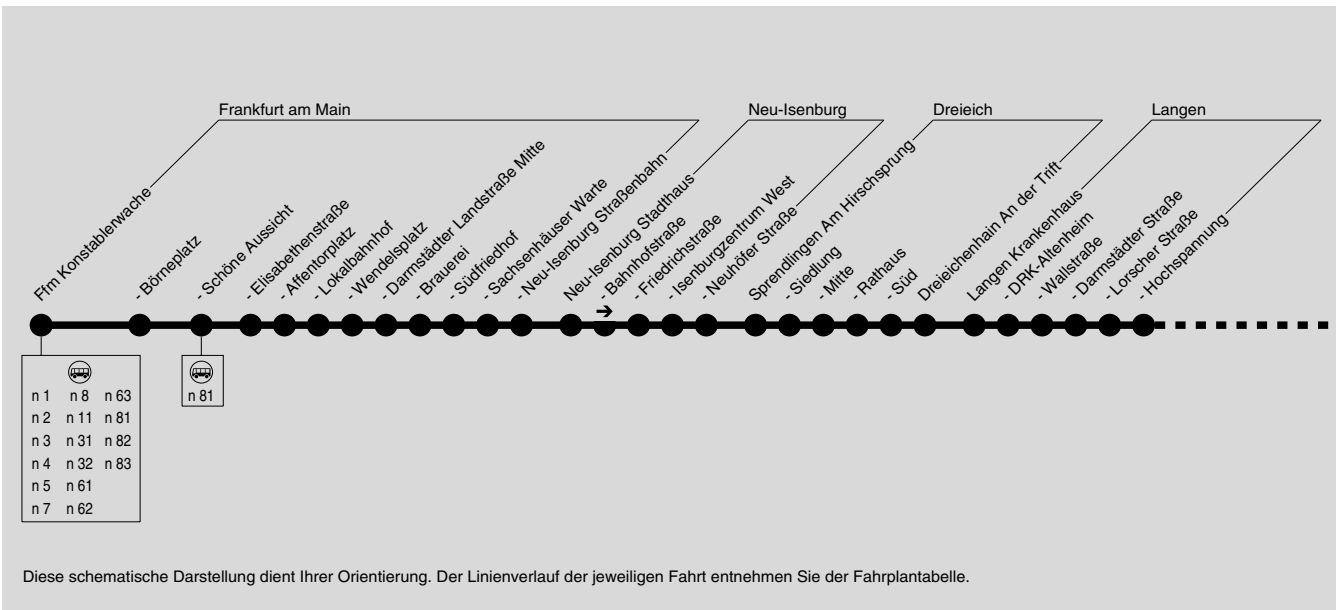

n71

Nachtbus

Frankfurt → Neu-Isenburg → Langen → Darmstadt

REGIONALVERKEHR KURHESSEN GmbH (RKH), Niederlassung 64331 Weiterstadt, Feldstraße 9, Tel.: (06151) 812 0960

Verkehrt auch in Nächten auf Schulbrückentage, sowie vor und nach Rosenmontag

**n71**

**Nachtbus**

**Frankfurt → Neu-Isenburg → Langen → Darmstadt**

**RKH** DB

REGIONALVERKEHR KURHESSEN GmbH (RKH), Niederlassung 64331 Weiterstadt, Feldstraße 9, Tel.: (06151) 812 0960

**Verkehrt auch in Nächten auf Schulbrückentage, sowie vor und nach Rosenmontag**

**10** = in Darmstadt, Luisenplatz besteht samstags ab 04:40 Uhr Anschluss an einzelne Stadtlinien.

◄ = Hält nur zum Aussteigen

**n71****Nachtbus****Darmstadt → Langen → Neu-Isenburg → Frankfurt**

REGIONALVERKEHR KURHESSEN GmbH (RKH), Niederlassung 64331 Weiterstadt, Feldstraße 9, Tel.: (06151) 812 0960

- Wendelsplatz	<b>2.12</b>	<b>3.12</b>
- Lokalbahnhof	<b>2.13</b>	<b>3.13</b>
- Affentorplatz	<b>2.14</b>	<b>3.14</b>
- Elisabethenstraße	<b>2.16</b>	<b>3.16</b>
- Schöne Aussicht	<b>2.18</b>	<b>3.18</b>
 n81 Ffm Schöne Aussicht ab		3.04
 n81 Ffm Flughafen Terminal 1 an		3.28
- Börneplatz	<b>2.19</b>	<b>3.19</b>
- Konstablerwache	<b>2.20</b>	<b>3.20</b>