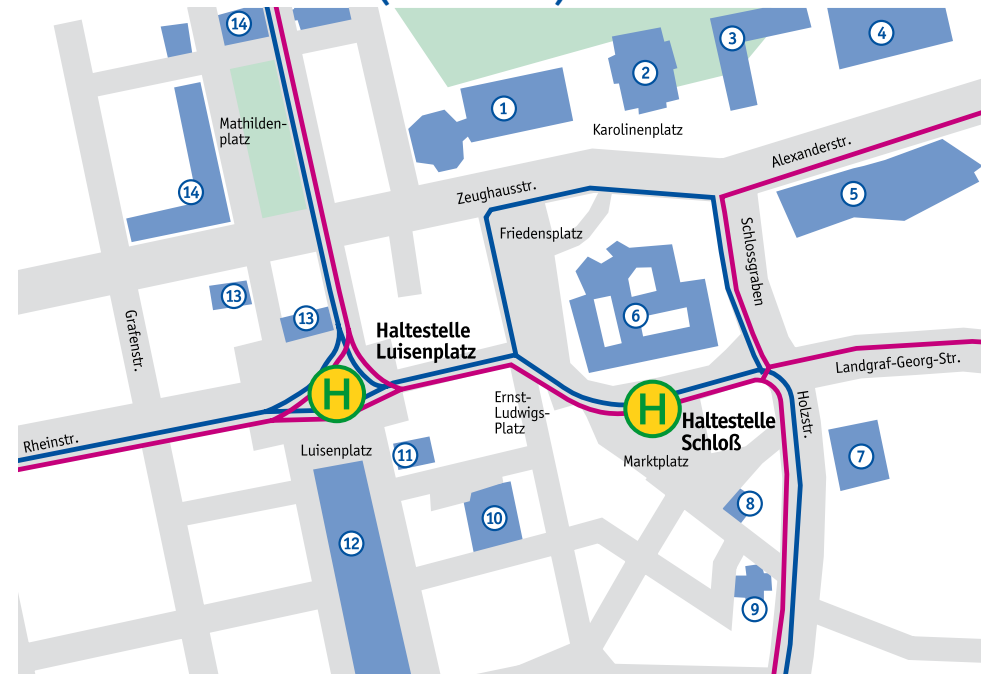

Nicht alle Abfahrtsplätze befinden sich im Eingangsbereich des Hauptbahnhofes. Deshalb zeigt ein Haltestellenbelegungsplan die genauen Positionen.

In der Darmstädter Innenstadt sind die Haltestellen Luisenplatz und Schloß die wichtigsten Stationen. Zur besseren Orientierung haben wir erstmals auch den Haltestellenbelegungsplan Luisenplatz mit aufgenommen. Wichtige touristische Ziele und öffentliche Einrichtungen haben wir in einer weiteren Übersicht dargestellt.

Noch Fragen? Unser Personal bei der DADINA-Geschäftsstelle und in der RMV-Mobilitätszentrale gibt Ihnen gerne weitere Auskunft.

Ihre DADINA

Haltestellenbelegung Luisenplatz

Darmstadt Innenstadt (Ausschnitt)

— Buslinien
— Straßenbahnlinien

- ① Hessisches Landesmuseum
- ② Hessisches Staatsarchiv
- ③ Welcome Hotel
- ④ TU Darmstadt
- ⑤ darmstadtium
- ⑥ Schloß
- ⑦ Justus-Liebig-Haus
- ⑧ Altes Rathaus
- ⑨ Stadtkirche
- ⑩ Centralstation
- ⑪ Neues Rathaus
- ⑫ Luisencenter
- ⑬ Regierungspräsidium
- ⑭ Gerichte

- ④
 - Linie 4** DA-Kranichstein Bahnhof
 - Linie 5** DA-Kranichstein Bahnhof
 - Linie 6** Schnellstraßenbahn DA Gleisschleife Merck/ DA-Arheilgen Hofgasse
 - Linie 7/8**
- ⑤
 - Linie 4** Griesheim Platz Bar-le-Duc
 - Linie 5** DA Hauptbahnhof
 - Linie 6** Schnellstraßenbahn Darmstadt Hauptbahnhof Alsbach Am Hinkelstein
 - Linie 7** DA-Eberstadt Frankenstein
 - Linie 8** DA-Eberstadt Frankenstein - Seeheim - Alsbach Am Hinkelstein
- ⑥
 - Linie 2** DA Hauptbahnhof
 - Linie 9** Griesheim Platz Bar-le-Duc
 - Linie F** Darmstadt Hauptbahnhof Westseite - DA Haasstraße
 - Linie H** Darmstadt Hauptbahnhof - DA Anne-Frank-Straße
 - Linie 681/682/684** Darmstadt Hauptbahnhof