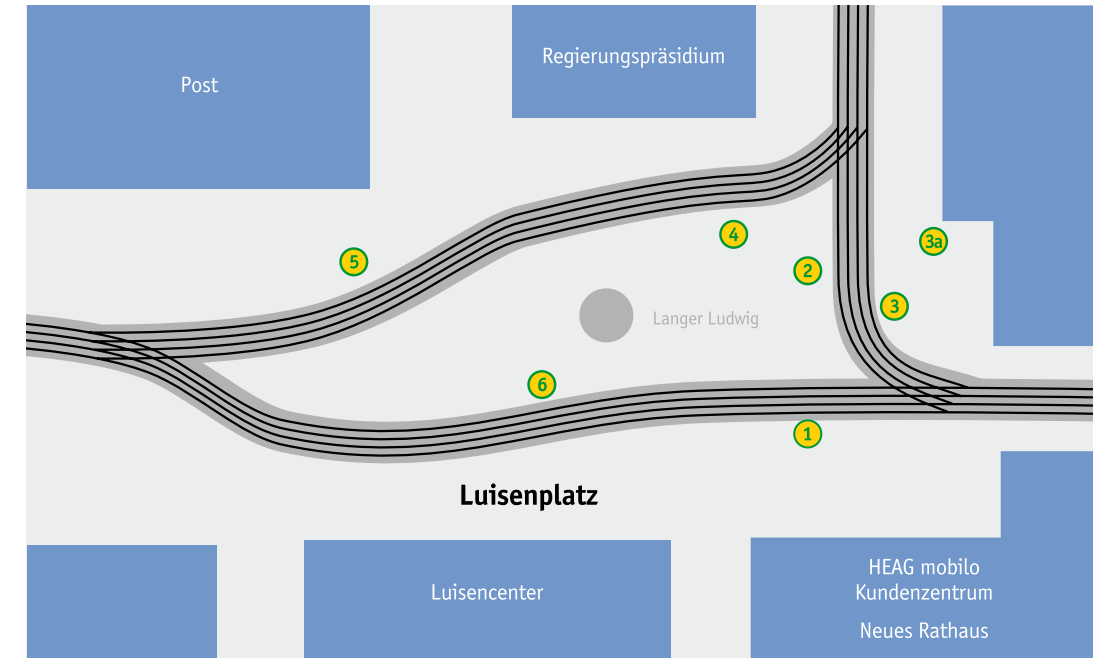

Insgesamt fahren fünf Stadtlinien vom Vorplatz des Hauptbahnhofes ins Zentrum: Die Buslinien H und K sowie die Straßenbahnlinien 2, 3, und 5. Die Linie F verbindet die Westseite des Hauptbahnhofes mit der Innenstadt. Zwölf verschiedene Regionalbuslinien bringen die Fahrgäste weiter in die Innenstadt: K 55/K85, K 56, 671/681, 672/682, 674/684, 677, 678 und 693.

Nicht alle Abfahrtsplätze befinden sich im Eingangsbereich des Hauptbahnhofes. Deshalb zeigt ein Haltestellenbelegungsplan die genauen Positionen.

In der Darmstädter Innenstadt sind die Haltestellen Luisenplatz und Schloß die wichtigsten Stationen. Zur besseren Orientierung haben wir erstmals auch den Haltestellenbelegungsplan Luisenplatz mit aufgenommen. Wichtige touristische Ziele und öffentliche Einrichtungen haben wir in einer weiteren Übersicht dargestellt.

Noch Fragen? Unser Personal bei der DADINA-Geschäftsstelle und in der RMV-Mobilitätszentrale gibt Ihnen gerne weitere Auskunft.

Ihre DADINA

Haltestellenbelegung Luisenplatz

Darmstadt Innenstadt (Ausschnitt)

- ④
 - Linie 4** DA-Kranichstein Bahnhof
 - Linie 5** DA-Kranichstein Bahnhof
 - Linie 6** Schnellstraßenbahn DA Gleisschleife Merck/ DA-Arheilgen Hofgasse
 - Linie 7/8**
- ⑤
 - Linie 4** Griesheim Platz Bar-le-Duc
 - Linie 5** DA Hauptbahnhof
 - Linie 6** Schnellstraßenbahn Darmstadt Hauptbahnhof Alsbach Am Hinkelstein
 - Linie 7** DA-Eberstadt Frankenstein
 - Linie 8** DA-Eberstadt Frankenstein - Seeheim - Alsbach Am Hinkelstein
- ⑥
 - Linie 2** DA Hauptbahnhof
 - Linie 9** Griesheim Platz Bar-le-Duc
 - Linie F** Darmstadt Hauptbahnhof Westseite - DA Haasstraße
 - Linie H** Darmstadt Hauptbahnhof - DA Anne-Frank-Straße
 - Linie 681/682/684** Darmstadt Hauptbahnhof