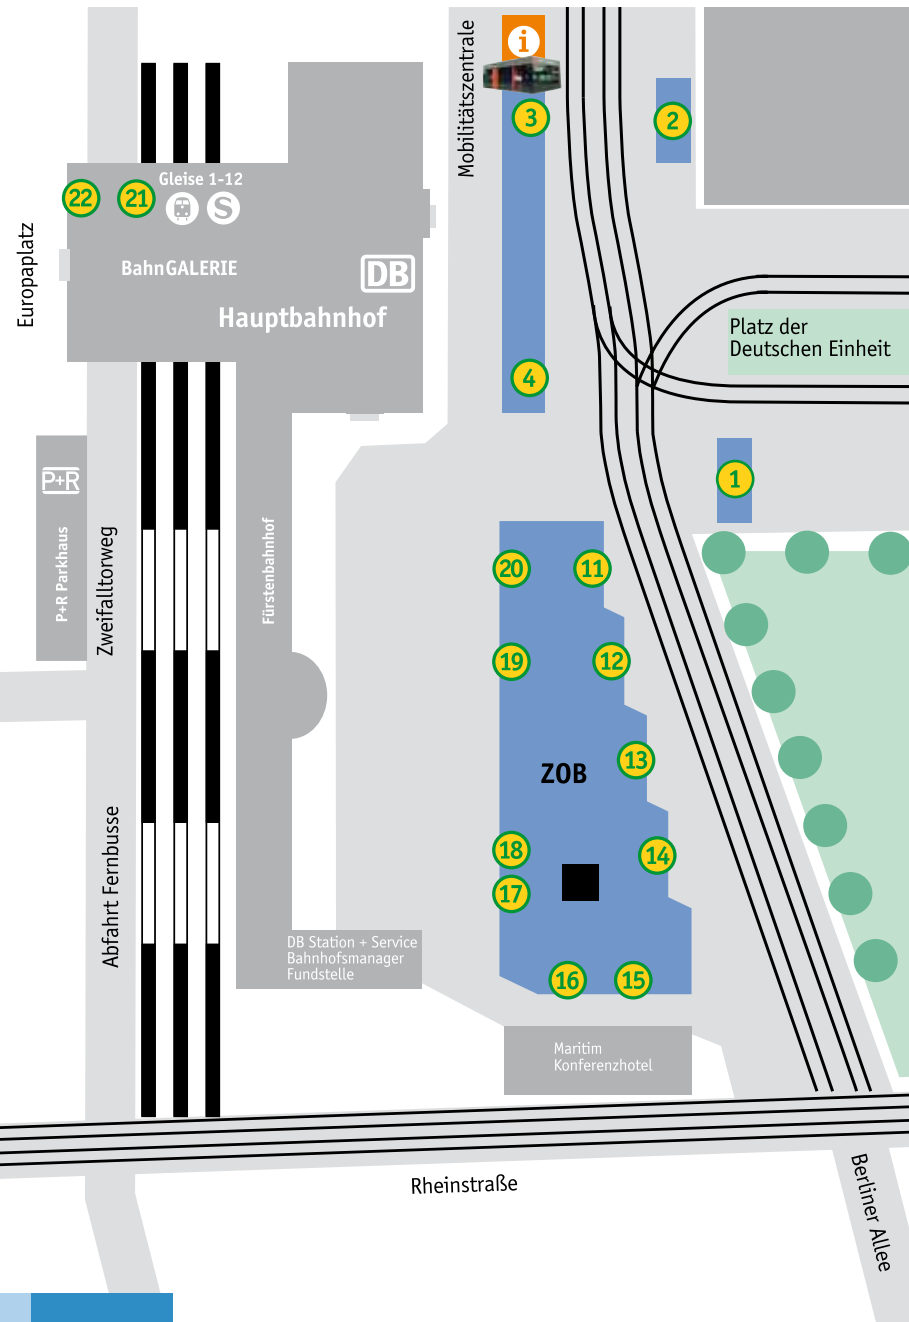

Haltestellenbelegung Darmstadt Hauptbahnhof

Stadtlinien

- 1 — nur Ausstieg
- 2 — **Linie K** DA TU - Lichtwiese/Mensa
- 3 — **Linie R** DA Windmühle - Nordbahnhof
- 4 — **Linie 1** DA-Eberstadt Frankenstein
- 5 — **Linie 2** DA Böllenfalltor
- 6 — **Linie 3** DA Lichtenbergschule
- 7 — **Linie 5** DA-Kranichstein Bahnhof
- 8 — **Linie H** DA-Kranichstein Kesselhutweg / DA Alfred-Messel-Weg
- 9 — **Linie K** DA Kleyerstraße
- 10 — **Linie R** DA Böllenfalltor

Hauptbahnhof Westseite

- 30 — **Linie F** DA Haasstraße
- 31 — **Linie F** DA Mathildenhöhe/Oberwaldhaus

Busse und Straßenbahnen vom Hauptbahnhof in die Innenstadt

Stadtlinien

- 2 — **Linie K** Richtung TU-Lichtwiese/Mensa
- 3 — **Linie 2** Richtung Böllenfalltor
- 4 — **Linie 3** Richtung Lichtenbergschule
- 5 — **Linie 5** Richtung Kranichstein Bhf. (nicht über Hst. „Schloß“)
- 6 — **Linie H** Richtung Alfred-Messel-Weg/DA-Kranichstein Kesselhutweg
- 22 — **Linie F** Richtung Mathildenhöhe/Oberwaldhaus