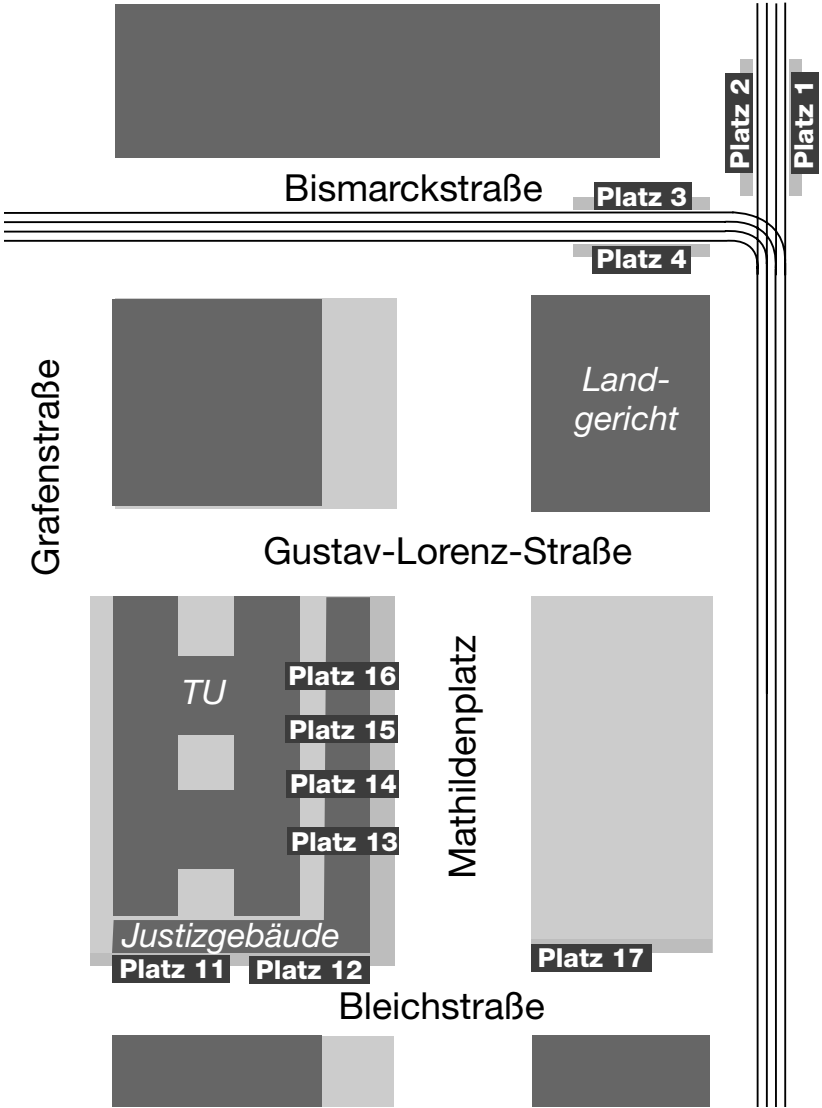

Haltstellenbelegung

Darmstadt Mathildenplatz, Willy-Brandt-Platz

Haltestellenbelegung Mathildenplatz

- Platz 11** - nur Ausstieg
- Platz 12** - Ersatzhaltestelle für Gerichtsverhandlungen
- Platz 13** - 5506 Weiterstadt - Groß-Gerau Kreiskrankenhaus
5506/5513 Da. Ludwigshöhstraße
- Platz 14** - 751 Gräfenhausen - Walldorf -
Frankfurt Flughafen Terminal 1
- Platz 15** - 673 Gundernhausen Stetteritz
682 Groß Zimmern - Klein Zimmern
Markstraße
- Platz 16+17** - nur Ausstieg

Haltestellenbelegung Willy-Brandt-Platz

- Platz 1** - 4/5 Da.-Kranichstein Bf
6 Schnellstraßenbahn
Da. Gleisschleife Merck/Da.-Arheilgen Hofgasse
- 7/8 Da.-Arheilgen Hofgasse
- 751 Gräfenhausen - Walldorf -
Frankfurt Flughafen Terminal 1
- 5513 Abendverkehr Weiterstadt Wilhelm-
Leuschner-Platz
- 5515 Weiterstadt - Worfelden/Erzhausen
- n71 Frankfurt Konstablerwache
- Platz 2** - 4 Griesheim Platz Bar-le-Duc
5 Da. Hauptbahnhof
6 Schnellstraßenbahn Da.-Eberstadt
Frankenstein/Alsbach Am Hinkelstein
- 7 Da.-Eberstadt Frankenstein
- 8 Da.-Eberstadt Frankenstein - Seeheim -
Alsbach Am Hinkelstein
- 751 Da. Mathildenplatz
- 5515 Da. Schloß
- n71 Da. Landskronstraße
- Platz 3** - 3 Da. Hauptbahnhof
K Da. Hauptbahnhof/Da. Kleyerstraße
L Da. Heinheimer Straße
K55/K56/K85/671/672/673/674/677/678/693
Da. Hauptbahnhof
- Platz 4** - 3 Da. Lichtenbergschule
K Da. TU-Lichtwiese/Mensa
L Da. Ostbahnhof
- K55 Roßdorf -Reinheim - Ueberau/Niedernhausen
- K56 Roßdorf - Ober-Ramstadt - Rohrbach
Brunnenstraße/Lichtenberg Waldstraße
- K85 Reinheim - Niedernhausen Linde
- 671 Dieburg - Gr. Umstadt - Wiebelsbach Sportplatz
- 672 Roßdorf - Groß Zimmern - Dieburg Bahnhof
- 674 Dieburg - Münster - Rödermark Ober-Roden Bf
- 677 Dieburg - Babenhausen - Aschaffenburg Hbf
- 678 Nd. Ramstadt - Reinheim - Gr. Umstadt -
Wiebelsbach Sportplatz
- 681 Groß-Umstadt - Wiebelsbach Sportplatz
- 682 Groß Zimmern - Klein-Zimmern - Semd Schule
- 684 Münster - Rödermark Ober-Roden Bf
- 693 Roßdorf - Reinheim - Reichelsh. - Fürth i. O. Bf