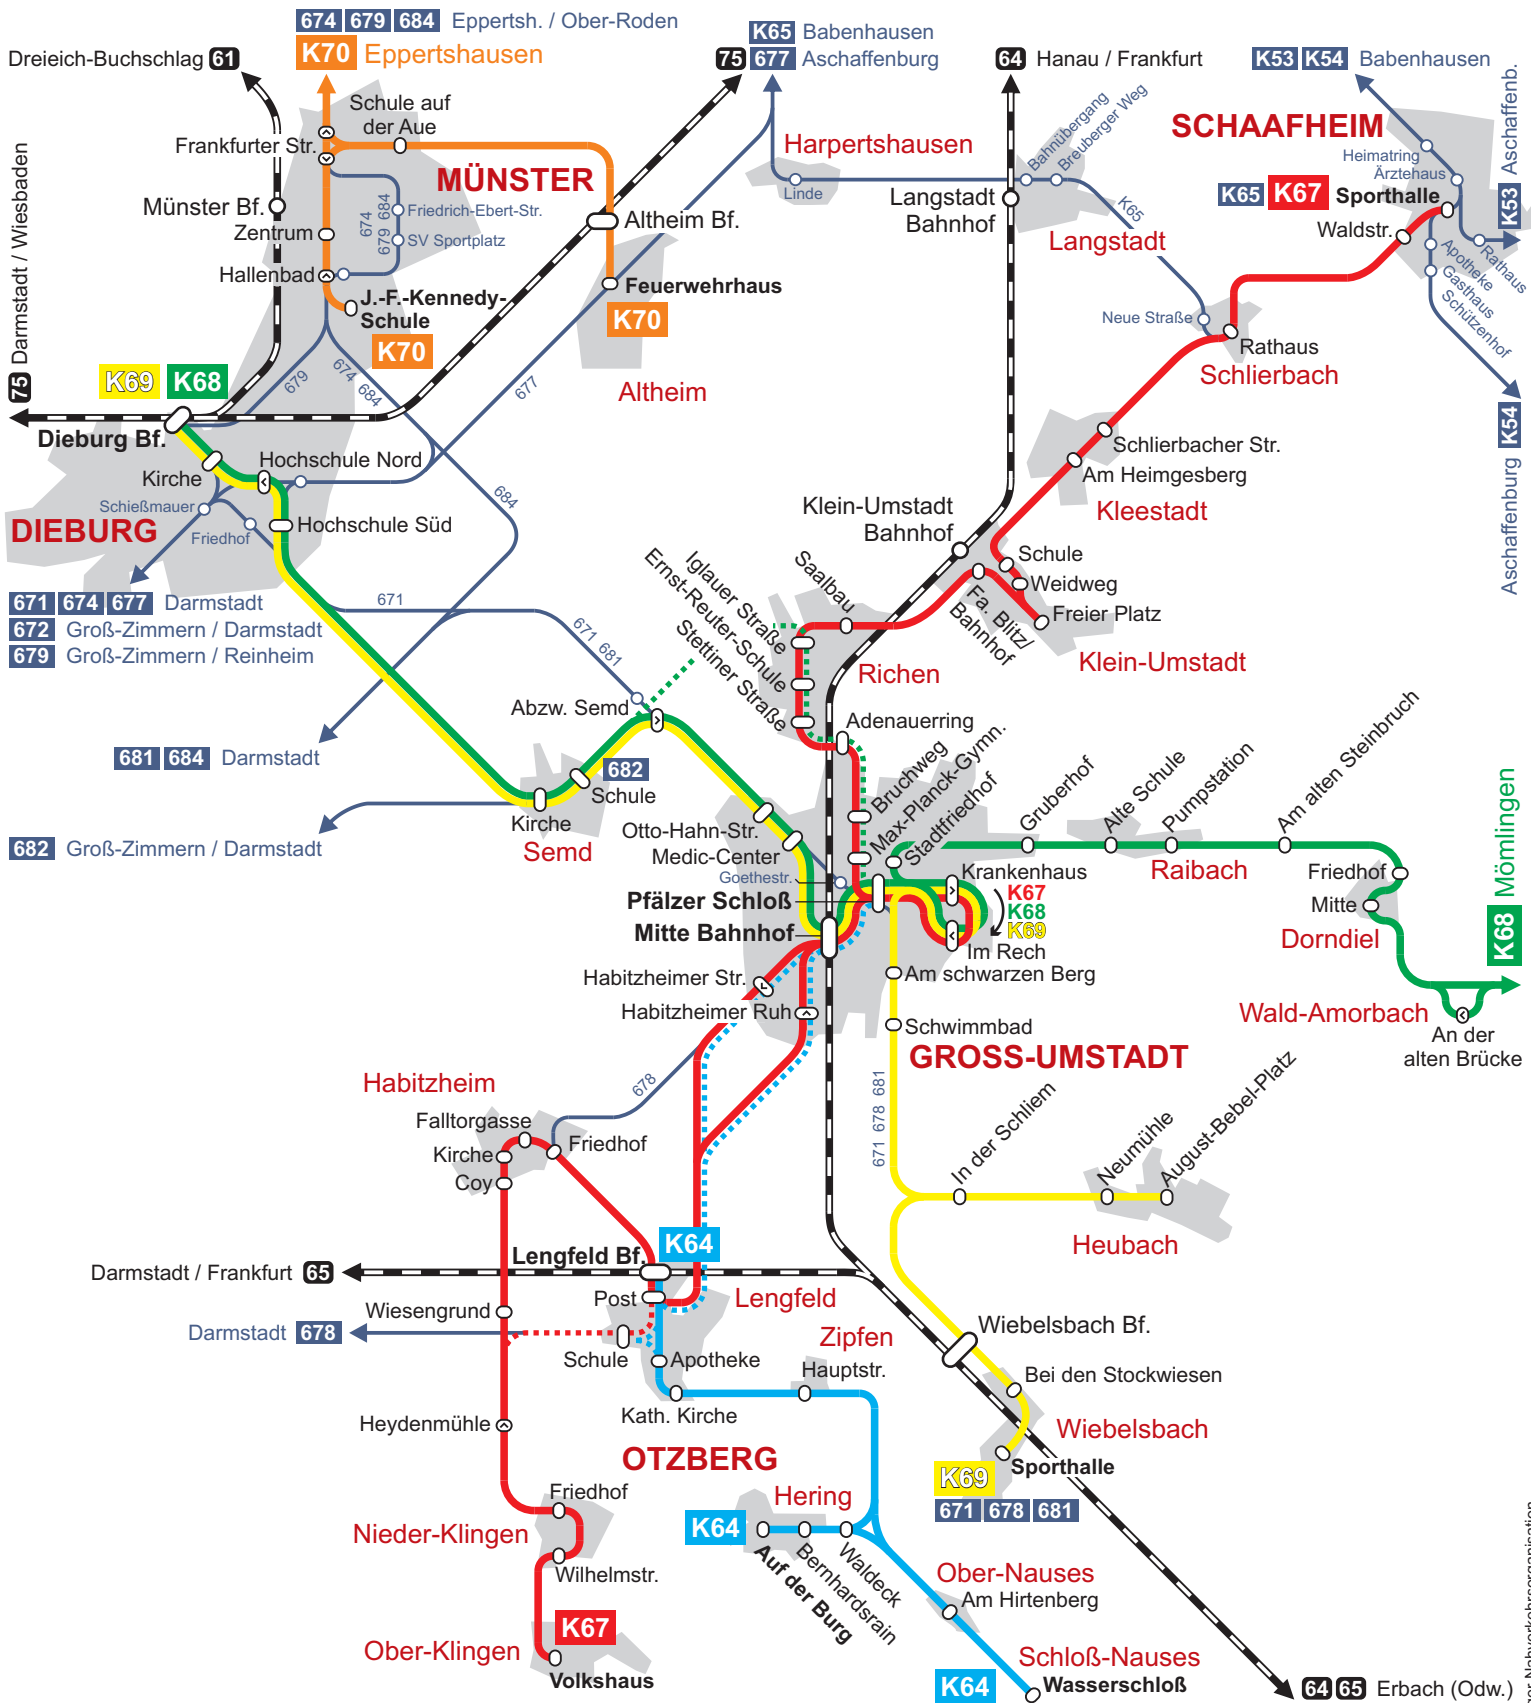

Linienetz

Groß-Umstadt

Neue Linienführung ab 16. August 2010

K64	Lengfeld - Hering - Ober-Nauses
K67	Schaaheim - Gr.-Umstadt - Lengfeld - Ober-Klingen
K68	Dieburg - Groß-Umstadt - Mömlingen
K69	Dieburg - Groß-Umstadt - Wiebelsbach
K70	Eppertshausen - Münster - Altheim

Zeichenerklärung

	64 Bahnlinie
	K67 geänderte Buslinie
	einzelne Fahrten
	671 sonstige Buslinie
	Haltestelle
	wird nur in Pfeilrichtung bedient