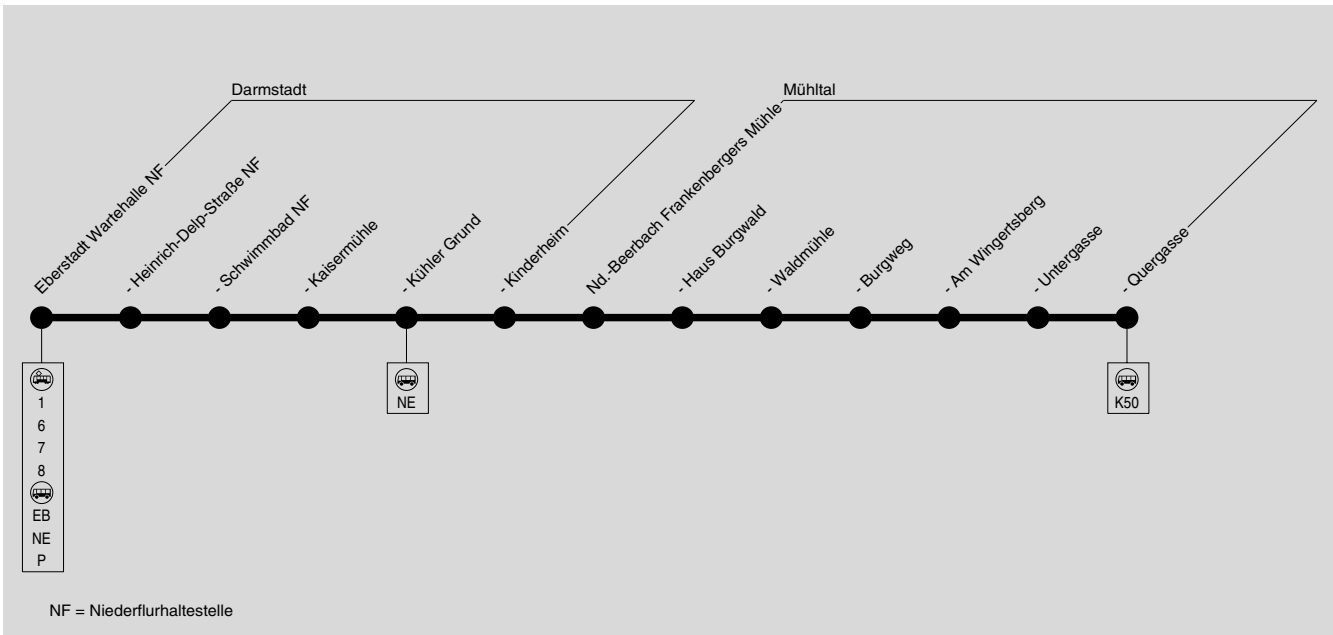

## Darmstadt-Eberstadt Wartehalle → Kühler Grund → Nieder-Beerbach Quergasse

**HEAG**  
MOBIBUS

HEAG mobiBus GmbH, Klappacher Straße 172, 64285 Darmstadt, Servicetel: (0 61 51) 7 09-49 00

AL = Anruflinientaxi; Fahrtwunsch bitte 30 Min. 13 = nicht 24.12.

vor Antritt unter Telefon (0 61 51) 7 09-41

15 anmelden.

NF = Niederflurhaltestelle

**NB**