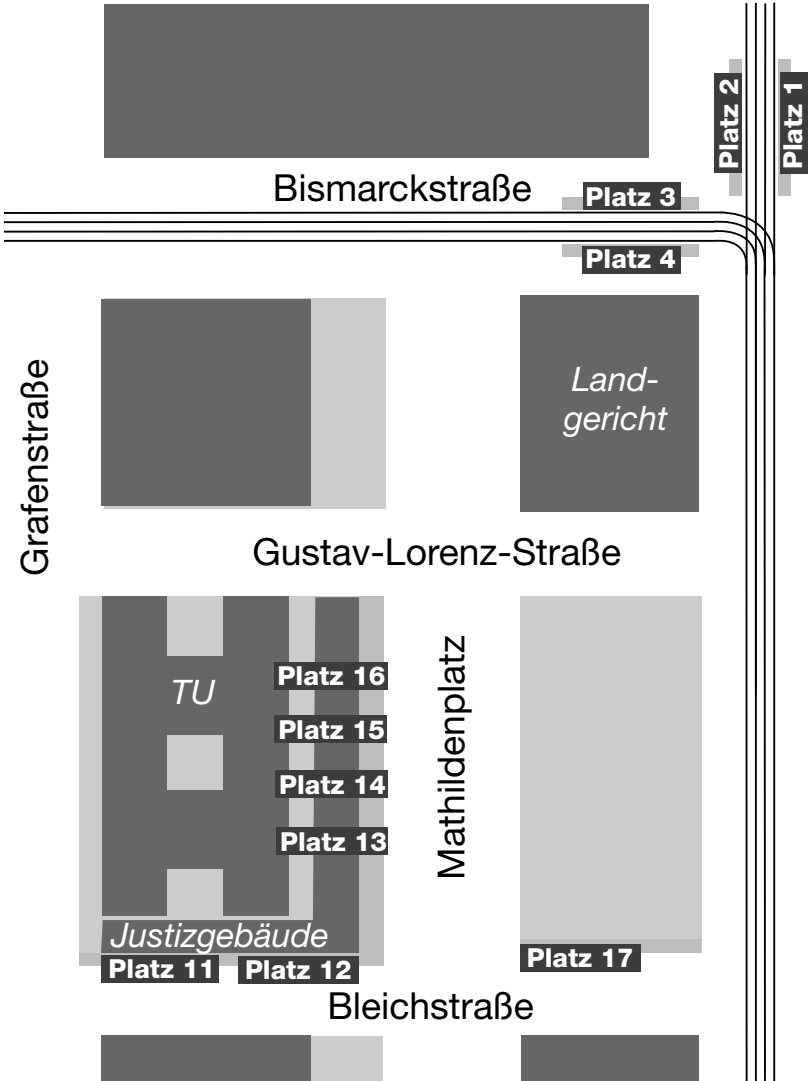

Unterwegs in unserer Region

Haltestellenbelegung

Darmstadt Mathildenplatz, Willy-Brandt-Platz

Unterwegs in unserer Region

Haltestellenbelegung Mathildenplatz

- Platz 11** - nur Ausstieg
- Platz 12** - Ersatzhaltestelle für Gerichtsverhandlungen
- Platz 13** - **5506** Weiterstadt - Groß-Gerau Kreiskrankenhaus
- **5506/5513** Da. Ludwigshöhstraße
- Platz 14** - **751** Gräfenhausen - Walldorf -
Frankfurt Flughafen Terminal 1
- Platz 15** - **673** Gundershausen Stetteritz
- **682** Groß Zimmern - Klein Zimmern
Markstraße
- Platz 16+17** - nur Ausstieg
- Platz 18** - Ersatzhaltestelle

Platz 5

- 4 Griesheim Platz Bar-le-Duc
- 5 Da. Hauptbahnhof
- 6 Schnellstraßenbahn Da.-Eberstadt Frankenstein/Alsbach Am Hinkelstein
- 7 Da.-Eberstadt Frankenstein
- 8 Da.-Eberstadt Frankenstein - Seeheim - Alsbach Am Hinkelstein