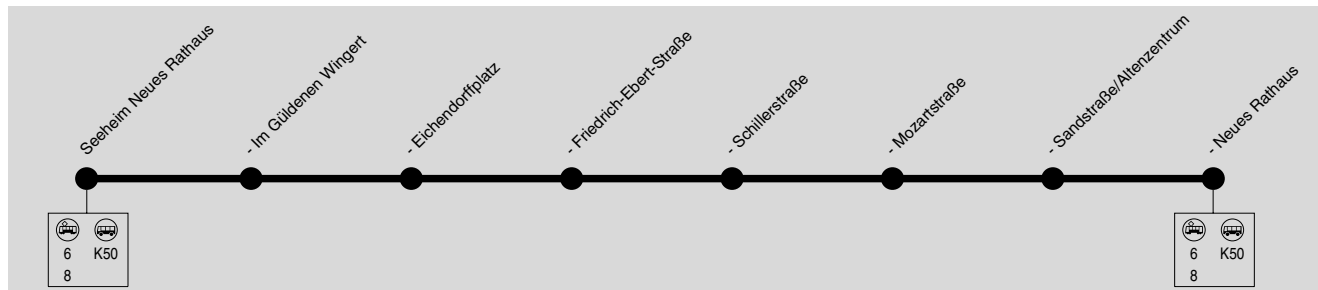

AST K 47

Seeheim Neues Rathaus → Seeheim West → Seeheim Neues Rathaus

DADINA
Darmstadt-Dieburger
Nahverkehrsorganisation

Gemeinde Seeheim-Jugenheim, Schulstraße 12, 64342 Seeheim-Jugenheim, Tel.: 06257 9900

Kein RMV-Tarif, Fahrpreis je Fahrt und Person 1,50 Euro; Freifahrtberechtigungen des Versorgungsamtes werden anerkannt

Montag - Freitag

6/8 Darmstadt Luisenplatz	ab	8.23	10.23	13.53	16.53	18.53
6/8 Seeheim Neues Rathaus	an	8.48	10.48	14.18	17.18	19.18
	Hinweise	A1	A1	A1	A1	A1
Seeheim Neues Rathaus	ab	8.50	10.50	14.20	17.20	19.20
- Im Güldenem Wingert		8.52	10.52	14.22	17.22	19.22
- Eichendorffplatz		8.53	10.53	14.23	17.23	19.23
- Friedrich-Ebert-Straße		8.55	10.55	14.25	17.25	19.25
- Schillerstraße		8.57	10.57	14.27	17.27	19.27
- Mozartstraße		8.58	10.58	14.28	17.28	19.28
- Sandstraße/Altzentrum		9.00	11.00	14.30	17.30	19.30
- Neues Rathaus	an	9.03	11.03	14.33	17.33	19.33
	Verkehrsbeschränkung					
6/8 Seeheim Neues Rathaus	ab	9.08	11.08	14.38	17.38	
6/8 Darmstadt Luisenplatz	an	9.35	11.35	15.05	18.05	

Samstag

8.15	10.15	13.45	16.45	18.45
8.44	10.44	14.14	17.14	19.14
A1	A1	A1	A1	A1
8.50	10.50	14.20	17.20	19.20
8.52	10.52	14.22	17.22	19.22
8.53	10.53	14.23	17.23	19.23
8.55	10.55	14.25	17.25	19.25
8.57	10.57	14.27	17.27	19.27
8.58	10.58	14.28	17.28	19.28
9.00	11.00	14.30	17.30	19.30
9.03	11.03	14.33	17.33	19.33
				13
9.14	11.14	14.44	17.44	19.43
9.44	11.44	15.14	18.14	20.13

Sonn- und Feiertag

8.15	10.15	13.45	16.45	18.45
8.44	10.44	14.14	17.14	19.14
A1	A1	A1	A1	A1
8.50	10.50	14.20	17.20	19.20
8.52	10.52	14.22	17.22	19.22
8.53	10.53	14.23	17.23	19.23
8.55	10.55	14.25	17.25	19.25
8.57	10.57	14.27	17.27	19.27
8.58	10.58	14.28	17.28	19.28
9.00	11.00	14.30	17.30	19.30
9.03	11.03	14.33	17.33	19.33
9.13	11.13	14.43	17.43	19.43
9.43	11.43	15.13	18.13	20.13

13 = nicht am 24.12.

A1 = Ruf taxi: Bitte 30 Min. vorher bei
Taxi-Hertel unter 06257 / 2227 bestellen