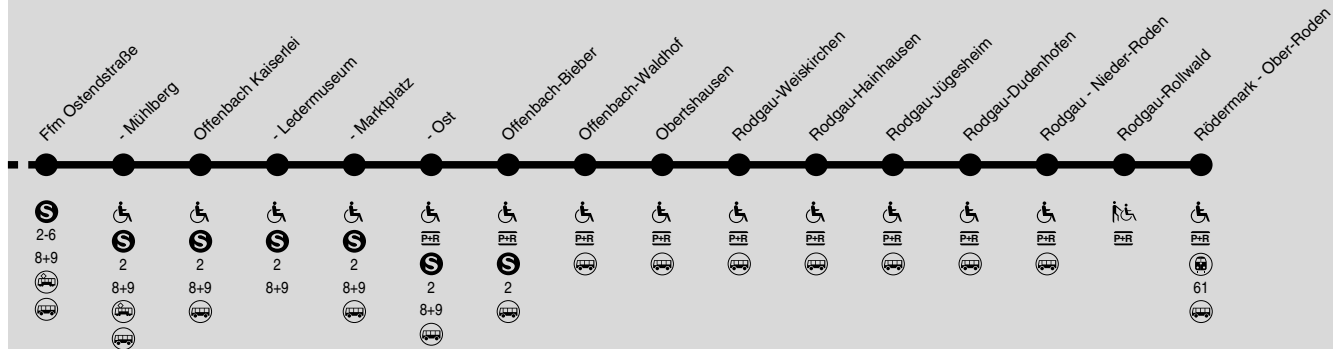

## Wiesbaden Hbf → Hochheim → Frankfurt-Höchst → Frankfurt Hbf → Offenbach Ost → Rödermark - Ober-Roden

RMV-Service-Telefon: 01801 / 768 46 36, (3,9 ct/Min aus dem dt. Festnetz. Mobilfunk anbieterabhängig, max. 42 ct/Min)

In Wochenendnächten verkehrt zwischen Frankfurt Konstaberwache und Offenbach Marktplatz die Nachtbuslinie n61 und zwischen Offenbach Marktplatz, Rodgau und Rödermark - Ober-Roden die Nachtbuslinie n65.