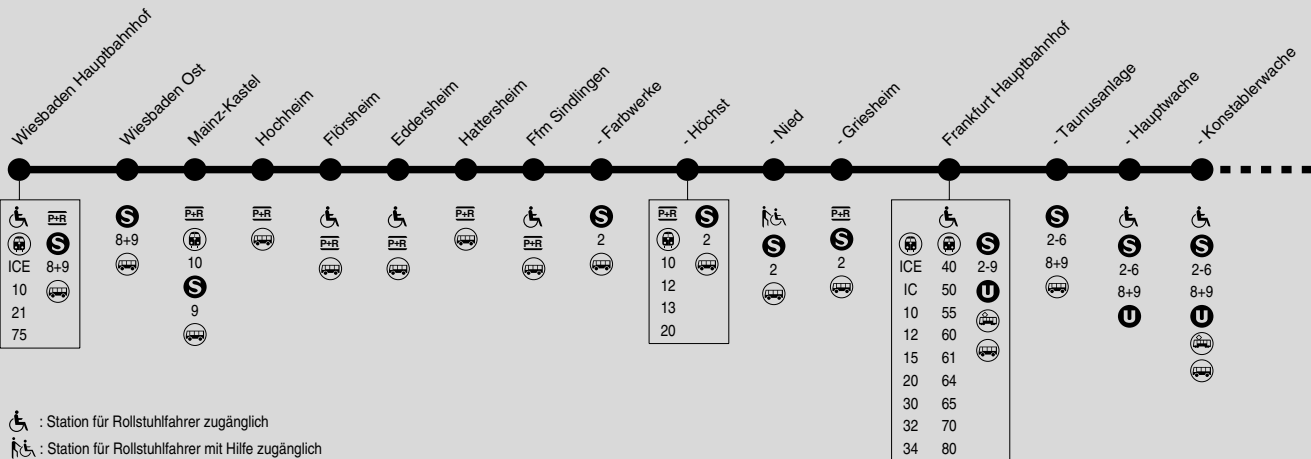

In Wochenendnächten verkehrt zwischen Frankfurt Konstaberwache und Offenbach Marktplatz die Nachtbuslinie n61 und zwischen Offenbach Marktplatz, Rodgau und Rödermark - Ober-Roden die Nachtbuslinie n65.