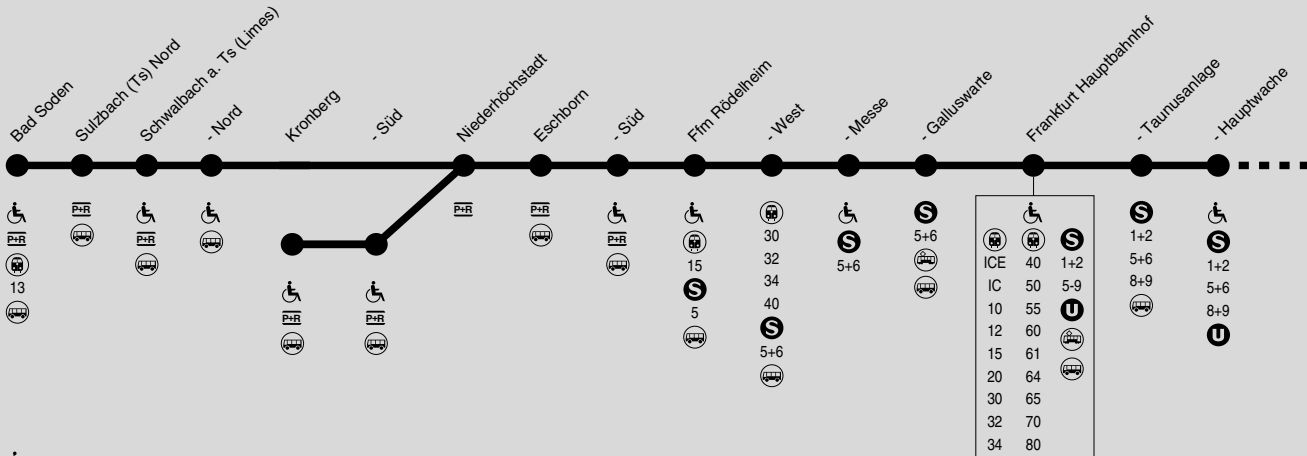

## Bad Soden (S3) Kronberg (S4) Frankfurt Hbf → Langen → Darmstadt Hbf

RMV-Service-Telefon: 01801 / 768 46 36, (3,9 ct/Min aus dem dt. Festnetz. Mobilfunk anbieterabhängig, max. 42 ct/Min)

: Station für Rollstuhlfahrer zugänglich  
 : Station für Rollstuhlfahrer mit Hilfe zugänglich

In Wochenendnächten verkehrt die Nachtbuslinie n71 zwischen Frankfurt Konstablerwache und Darmstadt Luisenplatz sowie die Nachtbuslinie n83 zwischen Frankfurt Konstablerwache und Bad Soden Königsteiner Straße.

**S3/S4****Bad Soden (S3) Frankfurt Hbf → Langen → Darmstadt Hbf  
Kronberg (S4)**

RMV-Service-Telefon: 01801 / 768 46 36, (3,9 ct/Min aus dem dt. Festnetz. Mobilfunk anbieterabhängig, max. 42 ct/Min)

**Montag - Freitag****Samstag**