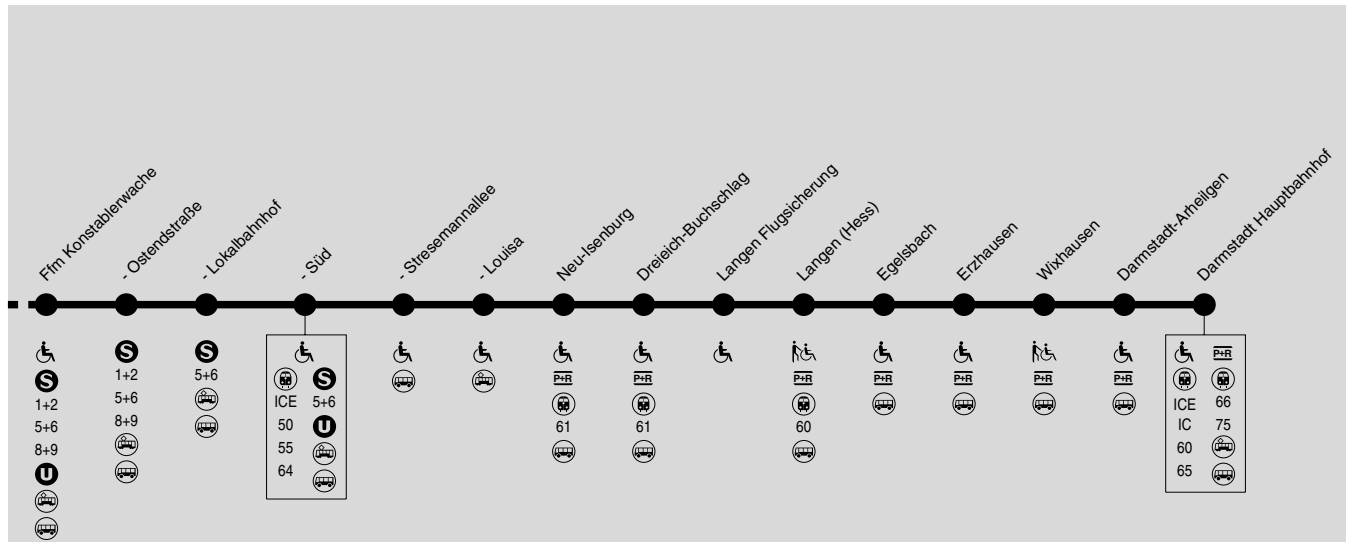

## Bad Soden (S3) Kronberg (S4) Frankfurt Hbf → Langen → Darmstadt Hbf

RMV-Service-Telefon: 01801 / 768 46 36, (3,9 ct/Min aus dem dt. Festnetz. Mobilfunk anbieterabhängig, max. 42 ct/Min)

: Station für Rollstuhlfahrer zugänglich  
 : Station für Rollstuhlfahrer mit Hilfe zugänglich

In Wochenendnächten verkehrt die Nachtbuslinie n71 zwischen Frankfurt Konstablerwache und Darmstadt Luisenplatz sowie die Nachtbuslinie n83 zwischen Frankfurt Konstablerwache und Bad Soden Königsteiner Straße.

**S3/S4****Bad Soden (S3) Frankfurt Hbf → Langen → Darmstadt Hbf  
Kronberg (S4)**

RMV-Service-Telefon: 01801 / 768 46 36, (3,9 ct/Min aus dem dt. Festnetz. Mobilfunk anbieterabhängig, max. 42 ct/Min)

**Montag - Freitag****Samstag**

# S3/S4 Darmstadt Hbf → Langen → Frankfurt Hbf