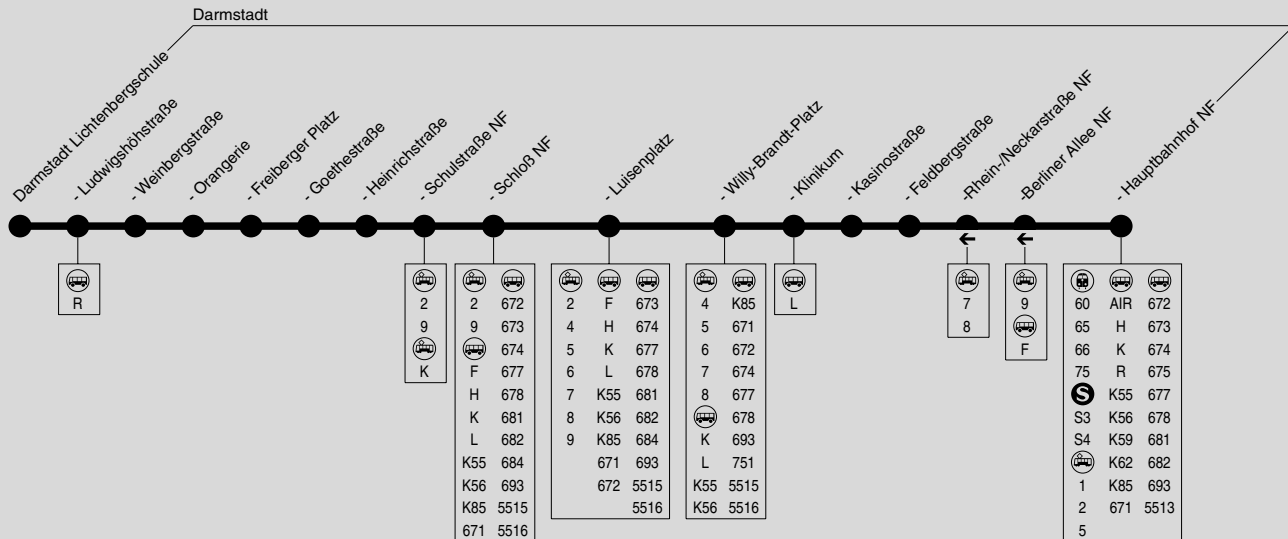

3

Darmstadt Lichtenbergschule → Schloß → Luisenplatz → Klinikum → Darmstadt Hauptbahnhof

HEAG MOBILo

HEAG mobilo GmbH, Klappacher Straße 172, 64285 Darmstadt, Servicetelefon: (0 61 51) 7 09-40 00

Einsatz von Niederflurfahrzeugen. Rückfragen unter oben genanntem Servicetelefon.