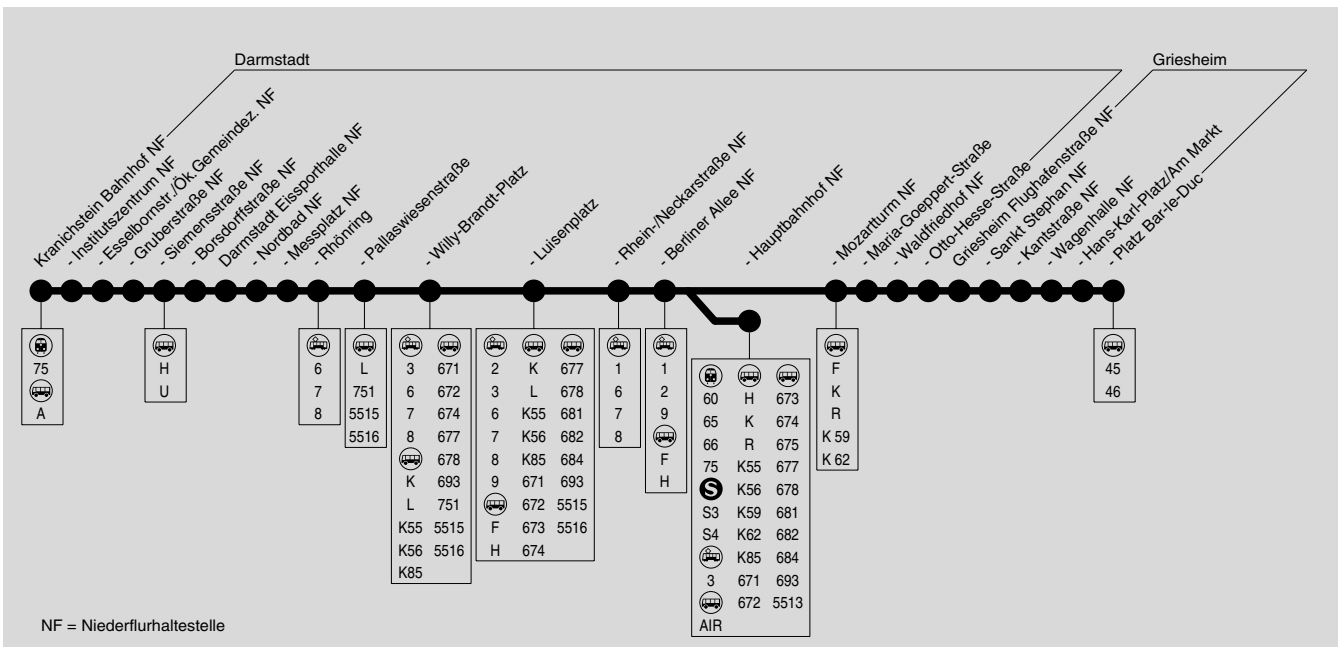

# Da. Kranichstein Bf → Da. Luisenplatz → Hauptbahnhof / Griesheim Platz Bar-le-Duc

HEAG MOBILo

HEAG mobilo GmbH, Klappacher Straße 172, 64285 Darmstadt, Servicetele: (0 61 51) 7 09-40 00

Einsatz von Niederflurfahrzeugen. Rückfragen unter oben genanntem Servicetelefon.