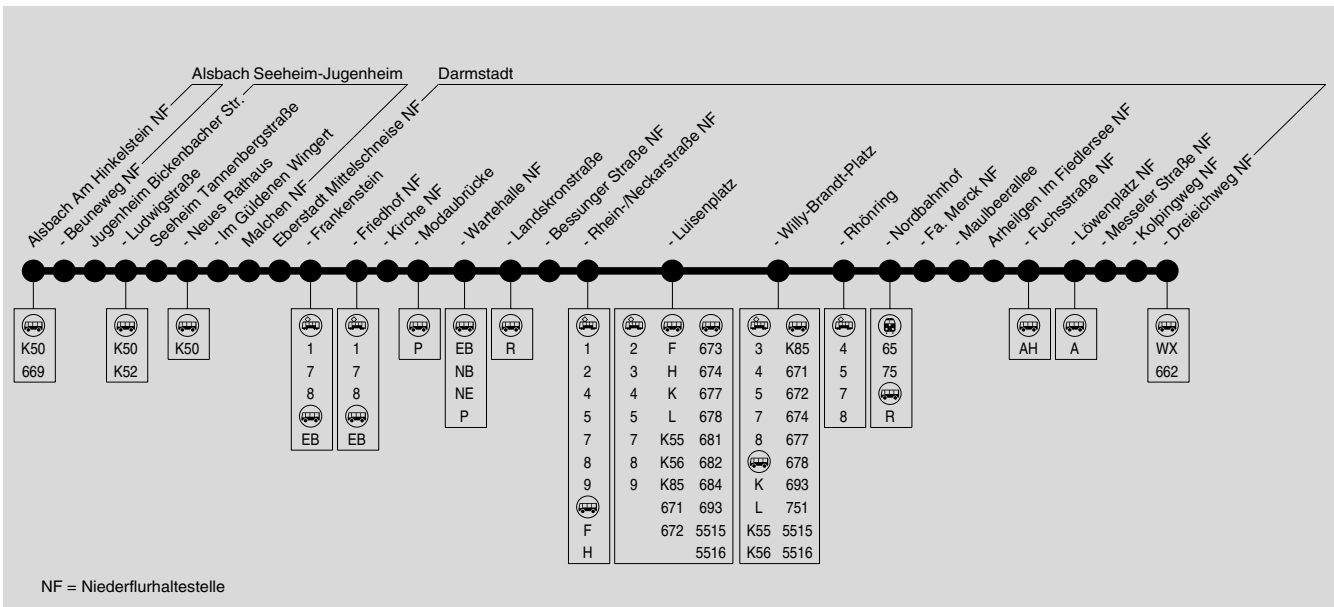

6

(Alsbach) → Da. Eberstadt Frankenstein → Wartehalle →
Luisenplatz → Nordbahnhof → Arheilgen Dreieichweg

HEAG MOBILO

Einsatz von Niederflurfahrzeugen. Rückfragen unter oben genanntem Servicetelefon.

Montag - Freitag

S = nur an Schultagen

KR = ab Luisenplatz nach Kranichstein

NF = Niederflurhaltestelle

**6****(Alsbach) → Da. Eberstadt Frankenstein → Wartehalle →
Luisenplatz → Nordbahnhof → Arheilgen Dreieichweg****HEAG**
MOBILO