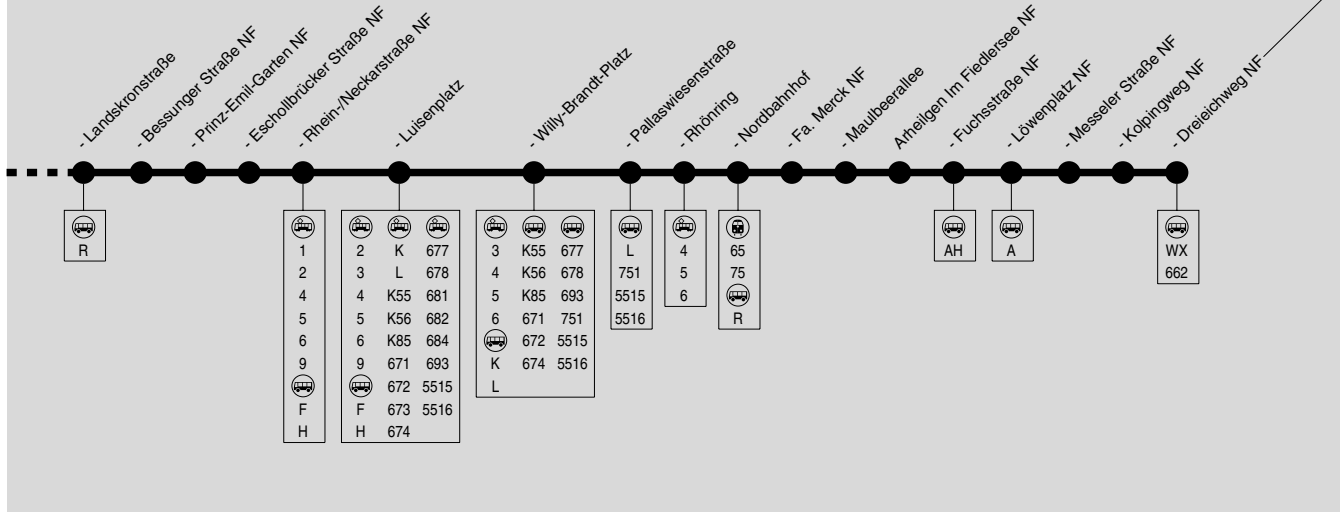

Darmstadt

NF = Niederflurhaltestelle

7/8

Alsbach → Da. Eberstadt Frankenstein → Wartehalle → Da. Rhein-/Neckarstr. → Luisenplatz → Da. Arheilgen

HEAG MOBILO

HEAG mobilo GmbH, Klappacher Straße 172, 64285 Darmstadt, Servicetele: (0 61 51) 7 09-40 00

Einsatz von Niederflurfahrzeugen. Rückfragen unter oben genanntem Servicetelefon.

Montag - Freitag

Linie	8	8	7	7	7	8	7	7	7	7	7	8	8	8	8	8	8	8	
Alsbach Am Hinkelstein Pl. 1 NF	4.04					5.08							18.22	18.37	18.52	19.07	alle	20.07	20.22
- Beuneweg NF	4.05					5.09							18.23	18.38	18.53	19.08	15	20.08	20.23
Jugenheim Bickenbacher Straße	4.07					5.11							18.25	18.40	18.55	19.10	Min	20.10	20.25
- Ludwigstraße	4.08					5.12							18.26	18.41	18.56	19.11		20.11	20.26
Seeheim Tannenbergstraße	4.10					5.14							18.28	18.43	18.58	19.13		20.13	20.28
- Neues Rathaus	4.11					5.15							18.29	18.44	18.59	19.14		20.14	20.29
- Im Güldenem Wingert	4.13					5.17							18.31	18.46	19.01	19.16		20.16	20.31
Malchen NF	4.16					5.20							18.34	18.49	19.04	19.19		20.19	20.34
Eberstadt Mittelschneise NF	4.18					5.22							18.36	18.51	19.06	19.21		20.21	20.36
- Frankenstein Pl. 3	4.20					5.24							18.38	18.53	19.08	19.23		20.23	20.38
- Frankenstein Pl. 1		4.39	4.54	5.05		5.39	5.54	6.09	alle	18.09	18.24								
- Friedhof NF	4.21	4.40	4.55	5.06	5.25	5.40	5.55	6.10	15	18.10	18.25	18.39	18.54	19.09	19.24			20.24	20.39
- Kirche NF	4.22	4.41	4.56	5.07	5.26	5.41	5.56	6.11	Min	18.11	18.26	18.40	18.55	19.10	19.25			20.25	20.40
- Modaubrücke	4.23	4.42	4.57	5.08	5.27	5.42	5.57	6.12		18.12	18.27	18.41	18.56	19.11	19.26			20.26	20.41
- Wartehalle Pl. 1 NF	4.25	4.44	4.59	5.10	5.29	5.44	5.59	6.14		18.14	18.29	18.43	18.58	19.13	19.28			20.28	20.43
- Katharinenstraße	4.27	4.46	5.01	5.12	5.31	5.46	6.01	6.16		18.16	18.31	18.45	19.00	19.15	19.30			20.30	20.45
- Von-Ketteler-Straße NF	4.28	4.47	5.02	5.13	5.32	5.47	6.02	6.17		18.17	18.32	18.46	19.01	19.16	19.31			20.31	20.46
- Carl-Ulrich-Straße	4.29	4.48	5.03	5.14	5.33	5.48	6.03	6.18		18.18	18.33	18.47	19.02	19.17	19.32			20.32	20.47
- Friedrich-Ebert-Straße	4.30	4.49	5.04	5.15	5.34	5.49	6.04	6.19		18.19	18.34	18.48	19.03	19.18	19.33			20.33	20.48
Darmstadt Marienhöhe	4.31	4.50	5.05	5.16	5.35	5.50	6.05	6.20		18.20	18.35	18.49	19.04	19.19	19.34			20.34	20.49
- Landskronstraße	4.33	4.52	5.07	5.18	5.37	5.52	6.07	6.22		18.22	18.37	18.51	19.06	19.21	19.36			20.36	20.51
- Bessunger Straße	4.35	4.54	5.09	5.20	5.39	5.54	6.09	6.24		18.24	18.39	18.53	19.08	19.23	19.38			20.38	20.53
- Prinz-Emil-Garten NF	4.36	4.55	5.10	5.21	5.40	5.55	6.10	6.25		18.25	18.40	18.54	19.09	19.24	19.39			20.39	20.54
- Eschollbrücker Straße NF	4.37	4.56	5.11	5.22	5.41	5.56	6.11	6.26		18.26	18.41	18.55	19.10	19.25	19.40			20.40	20.55
- Rhein-/Neckarstraße Pl. 3 NF	4.39	4.58	5.13	5.24	5.43	5.58	6.13	6.28		18.28	18.43	18.57	19.12	19.27	19.42			20.42	20.57
- Luisenplatz Pl. 3	4.05																		
- Luisenplatz Pl. 4		4.42	5.01	5.16	5.27	5.46	6.01	6.16	6.31	18.31	18.46	19.00	19.15	19.30	19.45			20.45	21.00
- Willy-Brandt-Platz Pl. 1	4.07	4.43	5.02	5.17	5.28	5.47	6.02	6.17	6.32	18.32	18.47	19.01	19.16	19.31	19.46			20.46	21.01
- Pallaswiesenstraße	4.09	4.45	5.04	5.19	5.30	5.49	6.04	6.19	6.34	18.34	18.49	19.03	19.18	19.33	19.48			20.48	21.03
- Rhöning	4.10	4.46	5.05	5.20	5.31	5.50	6.05	6.20	6.35	18.35	18.50	19.04	19.19	19.34	19.49			20.49	21.04
- Nordbahnhof	4.12	4.48	5.07	5.22	5.33	5.52	6.07	6.22	6.37	18.37	18.52	19.06	19.21	19.36	19.51			20.51	21.06