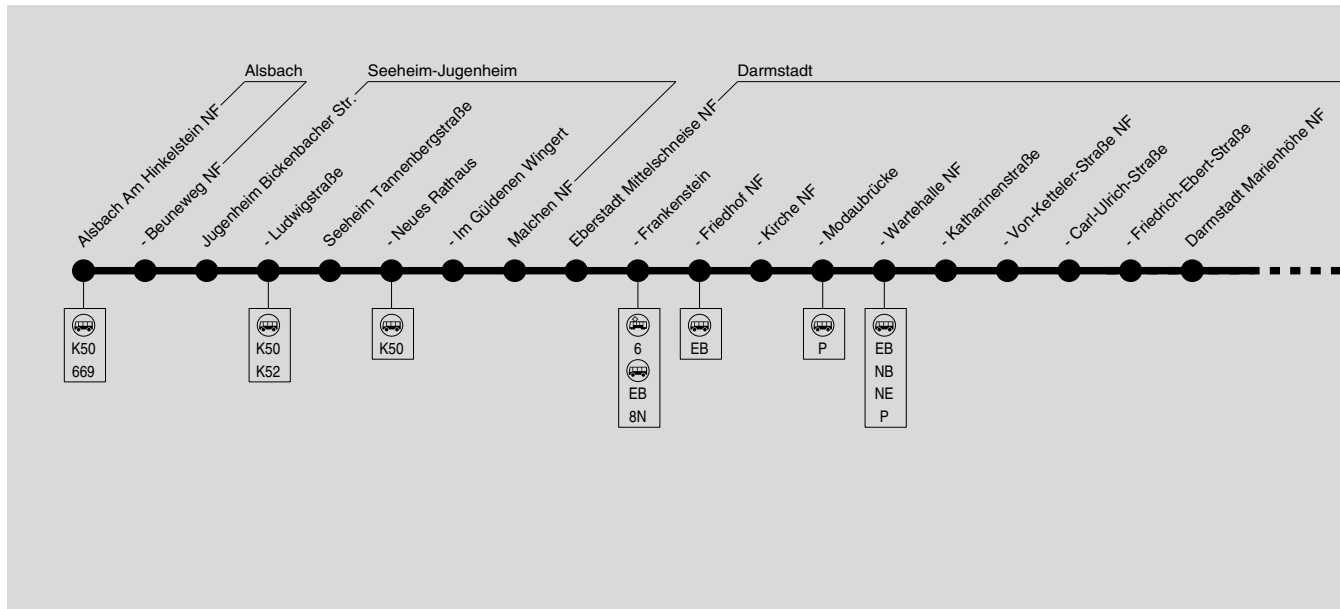

7/8

Alsbach → Da. Eberstadt Frankenstein → Wartehalle → Da. Rhein-/Neckarstr. → Luisenplatz → Da. Arheilgen

HEAG MOBILO

HEAG mobilo GmbH, Klappacher Straße 172, 64285 Darmstadt, Servicetelefon: (0 61 51) 7 09-40 00

Einsatz von Niederflurfahrzeugen. Rückfragen unter oben genanntem Servicetelefon.

Darmstadt

NF = Niederflurhaltestelle

7/8

Alsbach → Da. Eberstadt Frankenstein → Wartehalle → Da. Rhein-/Neckarstr. → Luisenplatz → Da. Arheilgen