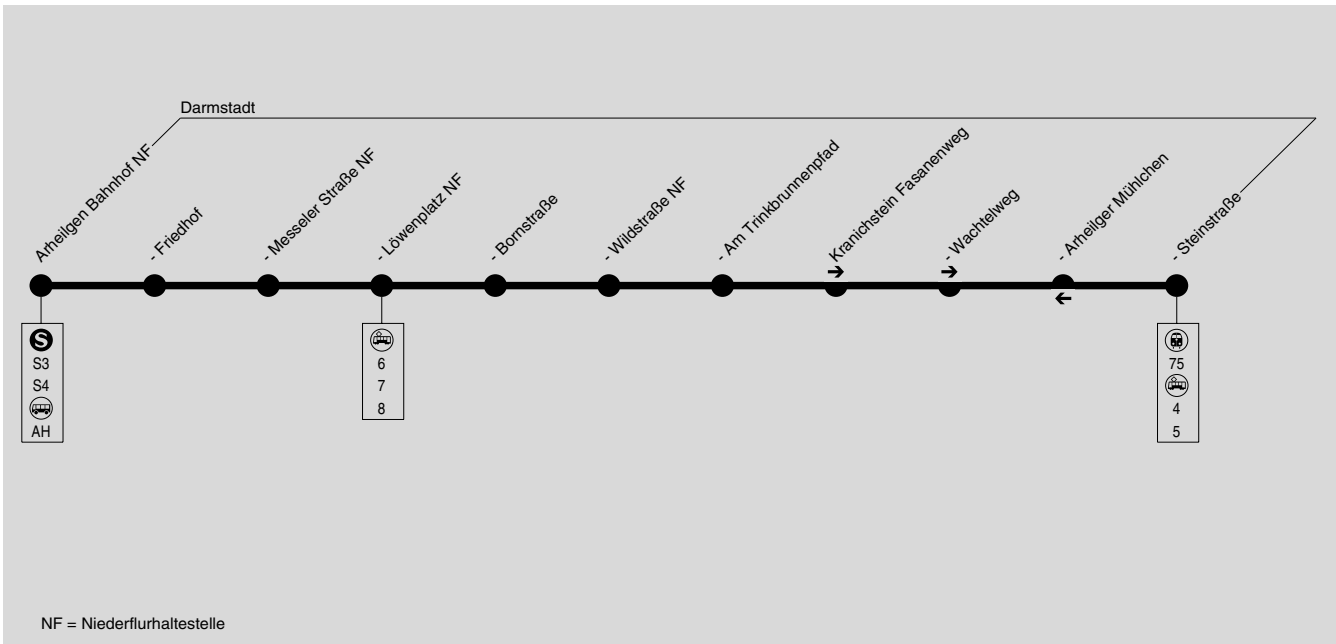

## Montag - Freitag

S3/4 Fm Hauptbahnhof tief	ab	5.17	5.47	6.17	6.47	7.17	7.47													
S3/4 Arheilgen Bahnhof	an	5.51	6.21	6.51	7.21	7.51	8.21													
Arheilgen Bahnhof NF		5.40	5.55	6.10	6.25	6.40	6.55	7.10	7.25	7.40	7.55	8.10	8.25	8.40	9.10	9.40	10.10	10.40	11.10	11.40
- Friedhof		5.42	5.57	6.12	6.27	6.42	6.57	7.12	7.27	7.42	7.57	8.12	8.27	8.42	9.12	9.42	10.12	10.42	11.12	11.42
- Messeler Straße NF		5.43	5.58	6.13	6.28	6.43	6.58	7.13	7.28	7.43	7.58	8.13	8.28	8.43	9.13	9.43	10.13	10.43	11.13	11.43
- Löwenplatz NF	an	5.44	5.59	6.14	6.29	6.44	6.59	7.14	7.29	7.44	7.59	8.14	8.29	8.44	9.14	9.44	10.14	10.44	11.14	11.44
🚏 6/7/8 Arheilgen Löwenplatz	ab	5.46	6.01	6.16	6.31	6.46	7.01	7.16	7.31	7.46	8.01	8.16	8.31	8.46	9.16	9.46	10.16	10.46	11.16	11.46
🚏 6/7/8 Darmstadt Luisenplatz	an	5.59	6.14	6.29	6.44	6.59	7.14	7.29	7.44	7.59	8.14	8.29	8.44	8.59	9.29	9.59	10.29	10.59	11.29	11.59
- Löwenplatz NF	ab	5.46	6.01	6.16	6.31	6.46	7.01	7.16	7.31	7.46	8.01	8.16		8.46	9.16	9.46	10.16	10.46	11.16	11.46
- Bornstraße		5.47	6.02	6.17	6.32	6.47	7.02	7.17	7.32	7.47	8.02	8.17		8.47	9.17	9.47	10.17	10.47	11.17	11.47
- Wildstraße NF		5.48	6.03	6.18	6.33	6.48	7.03	7.18	7.33	7.48	8.03	8.18		8.48	9.18	9.48	10.18	10.48	11.18	11.48
- Am Trinkbrunnenpfad		5.49	6.04	6.19	6.34	6.49	7.04	7.19	7.34	7.49	8.04	8.19		8.49	9.19	9.49	10.19	10.49	11.19	11.49
Kranichstein Fasanenweg		5.50	6.05	6.20	6.35	6.50	7.05	7.20	7.35	7.50	8.05	8.20		8.50	9.20	9.50	10.20	10.50	11.20	11.50
- Wachtelweg		5.51	6.06	6.21	6.36	6.51	7.06	7.21	7.36	7.51	8.06	8.21		8.51	9.21	9.51	10.21	10.51	11.21	11.51
- Steinstraße		5.52	6.07	6.22	6.37	6.52	7.07	7.22	7.37	7.52	8.07	8.22		8.52	9.22	9.52	10.22	10.52	11.22	11.52