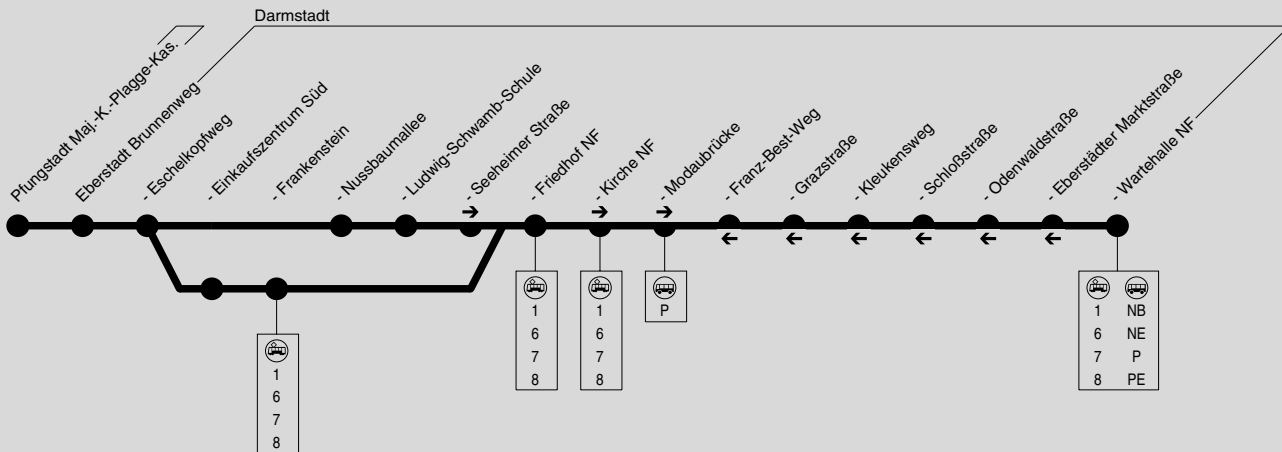

EB

Pfungstadt Major-Karl-Plagge-Kaserne → Darmstadt-Eberstadt Wartehalle

HEAG
MOBIBUS

HEAG mobiBus GmbH, Klappacher Straße 172, 64285 Darmstadt, Servicetel: (0 61 51) 7 09-49 00

NF = Niederflurhaltestelle

Montag - Freitag

Pfungstadt Maj.-K.-Plagge-Kas.	6.09	6.39	7.09	7.39	8.09	8.39	9.09	alle	12.09	12.39	13.09	13.39	14.09	alle	18.39	8.47	9.17	alle	16.47
Eberstadt Brunnenweg	6.10	6.40	7.10	7.40	8.10	8.40	9.10	30	12.10	12.40	13.10	13.40	14.10	30	18.40	8.48	9.18	30	16.48
- Eschelkopfweg	6.11	6.41	7.11	7.41	8.11	8.41	9.11	Min	12.11	12.41	13.11	13.41	14.11	Min	18.41	8.49	9.19	Min	16.49
- Einkaufszentrum Süd						8.43	9.13		12.13			13.43	14.13		18.43	8.51	9.21		16.51
- Frankenstein Pl. 5						8.44	9.14		12.14			13.44	14.14		18.44	8.52	9.22		16.52
- Friedhof NF						8.45	9.15		12.15			13.45	14.15		18.45	8.53	9.23		16.53
- Nußbaumallee	6.12	6.42	7.12	7.42	8.12					12.42	13.12								
- Ludwig-Schwamb-Schule	6.14	6.44	7.14	7.44	8.14					12.44	13.14								
- Seeheimer Straße	6.15	6.45	7.15	7.45	8.15					12.45	13.15								
- Kirche NF	6.16	6.46	7.16	7.46	8.16	8.46	9.16		12.16	12.46	13.16	13.46	14.16		18.46	8.54	9.24		16.54
- Modaubrücke	6.17	6.47	7.17	7.47	8.17	8.47	9.17		12.17	12.47	13.17	13.47	14.17		18.47	8.55	9.25		16.55
- Warthalle Pl. 6 NF	6.19	6.49	7.19	7.49	8.19	8.49	9.19		12.19	12.49	13.19	13.49	14.19		18.49	8.57	9.27		16.57

NF = Niederflurhaltestelle

Samstag

EB

Darmstadt-Eberstadt Warthalle → Pfungstadt Major-Karl-Plagge-Kaserne

HEAG mobiBus GmbH, Klappacher Straße 172, 64285 Darmstadt, Servicetel: (0 61 51) 7 09-49 00

HEAG
MOBIBUS

Montag - Freitag

Eberstadt Warthalle Pl. 6 NF	6.22	6.52	7.22	7.52	8.22	8.52	9.22	alle	11.52	12.22	12.52	13.22	13.52	alle	18.52	9.02	9.32	alle	16.32
- Marktstraße	6.23	6.53	7.23	7.53	8.23	8.53	9.23	30	11.53	12.23	12.53	13.23	13.53	30	18.53	9.03	9.33	30	16.33
- Odenwaldstraße	6.24	6.54	7.24	7.54	8.24	8.54	9.24	Min	11.54	12.24	12.54	13.24	13.54	Min	18.54	9.04	9.34	Min	16.34
- Schloßstraße	6.25	6.55	7.25	7.55	8.25	8.55	9.25		11.55	12.25	12.55	13.25	13.55		18.55	9.05	9.35		16.35
- Kleukensweg	6.26	6.56	7.26	7.56	8.26	8.56	9.26		11.56	12.26	12.56	13.26	13.56		18.56	9.06	9.36		16.36
- Grazstraße	6.27	6.57	7.27	7.57	8.27	8.57	9.27		11.57	12.27	12.57	13.27	13.57		18.57	9.07	9.37		16.37
- Franz-Best-Weg	6.28	6.58	7.28	7.58	8.28	8.58	9.28		11.58	12.28	12.58	13.28	13.58		18.58	9.08	9.38		16.38
- Friedhof	6.30	7.00	7.30	8.00	8.30	9.00	9.30		12.00	12.30	13.00	13.30	14.00		19.00	9.10	9.40		16.40
- Frankenstein Pl. 6						9.02	9.32		12.02				14.02		19.02	9.12	9.42		16.42
- Einkaufszentrum Süd						9.03	9.33		12.03				14.03		19.03	9.13	9.43		16.43
- Ludwig-Schwamb-Schule	6.32	7.02	7.32	8.02	8.32					12.32	13.02	13.32							
- Nußbaumallee	6.33	7.03	7.33	8.03	8.33					12.33	13.03	13.33							
- Eschelkopfweg	6.34	7.04	7.34	8.04	8.34	9.04	9.34		12.04	12.34	13.04	13.34	14.04		19.04	9.14	9.44		16.44
- Brunnenweg	6.35	7.05	7.35	8.05	8.35	9.05	9.35		12.05	12.35	13.05	13.35	14.05		19.05	9.15	9.45		16.45
Pfungstadt Maj.-K.-Plagge-Kas.	6.37	7.07	7.37	8.07	8.37	9.07	9.37		12.07	12.37	13.07	13.37	14.07		19.07	9.17	9.47		16.47

NF = Niederflurhaltestelle

Samstag