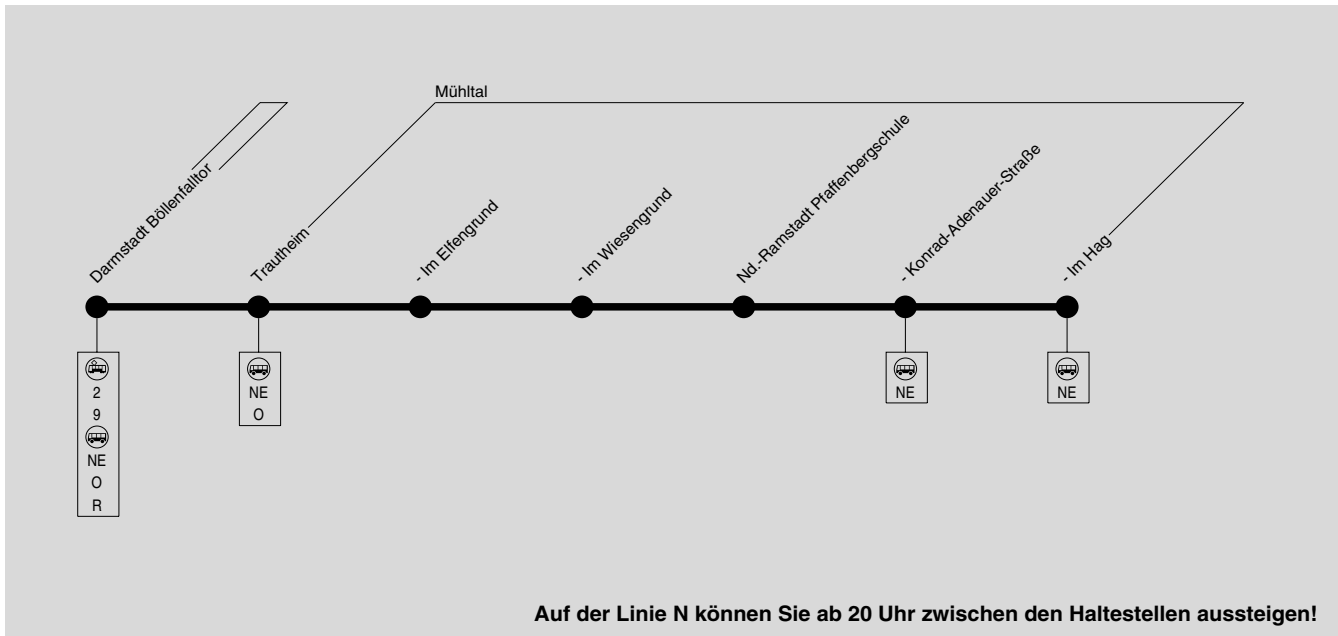

N

Darmstadt Böllenfalltor → Trautheim → Nieder-Ramstadt Im Hag

HEAG mobiBus GmbH, Klappacher Straße 172, 64285 Darmstadt, Servicetel: (0 61 51) 7 09-49 00

HEAG
MOBIBUS

Montag - Freitag

R Darmstadt Hauptbahnhof	ab	5.40	6.10	6.40	6.55	7.10	7.40	10.40	11.10	11.40	12.10	12.40	12.55	13.10						
R Darmstadt Bollenfalltor	an	5.55	6.25	6.55	7.10	7.25	7.55	10.55	11.25	11.55	12.25	12.55	13.10	13.25						
9 Darmstadt Luisenplatz	ab	5.20	5.50	6.20	6.50	7.05	7.20	7.50	10.50	11.20	11.50	12.20	12.50	13.05	13.20					
9 Darmstadt Bollenfalltor	an	5.30	6.00	6.30	7.00	7.15	7.30	8.00	11.00	11.30	12.00	12.30	13.00	13.15	13.30					
Verkehrsbeschränkung					S	F	S			S	S	S	S	S						
Hinweise									NE		NE		NE	S						
Darmstadt Bollenfalltor Pl. 4		5.32	6.02	6.32	7.00	7.02	7.17	7.32	8.02	alle	11.02	11.32	12.02	12.32	13.02	13.17	13.32			
Trautheim		5.35	6.05	6.35	7.03	7.05	7.20	7.35	8.05	30	11.05	11.35	12.05	12.35	13.05	13.20	13.35			
- Im Eifengrund		5.36	6.06	6.36	7.04	7.06	7.21	7.36	8.06	Min	11.06	11.36	12.06	12.36	13.06	13.21	13.36			
- Im Wiesengrund		5.37	6.07	6.37	7.05	7.07	7.22	7.37	8.07		11.07	11.37	12.07	12.37	13.07	13.22	13.37			
Nd-Ramstadt Pfaffenbergschule Pl. 1		5.38	6.08	6.38	7.06	7.08	7.23	7.38	8.08		11.08	11.38	12.08	12.38	13.08	13.23	13.38			
Nd-Ramstadt Pfaffenbergschule Pl. 3												11.41		12.37	13.15					
- Konrad-Adenauer-Straße		5.40	6.10	6.40	7.08	7.10	7.25	7.40	8.10		11.10	11.40	11.44	12.10	12.40	13.10	13.18	13.25	13.40	
- Im Hag		5.41	6.11	6.41	7.09	7.11	7.26	7.41	8.11		11.11	11.41	11.45	12.11	12.41	12.41	13.11	13.19	13.26	13.41

S = nur an Schultagen

F = nicht an Schultagen

NE = fährt weiter als Linie NE nach
Frankenhausen

NF = Niederflurhaltestelle

**N**

Nieder-Ramstadt Im Hag → Trautheim → Darmstadt Böllenfalltor

HEAG
MOBIBUS

HEAG mobiBus GmbH, Klappacher Straße 172, 64285 Darmstadt, Servicetel: (0 61 51) 7 09-49 00

S = nur an Schultagen

NF = Niederflurhaltestelle