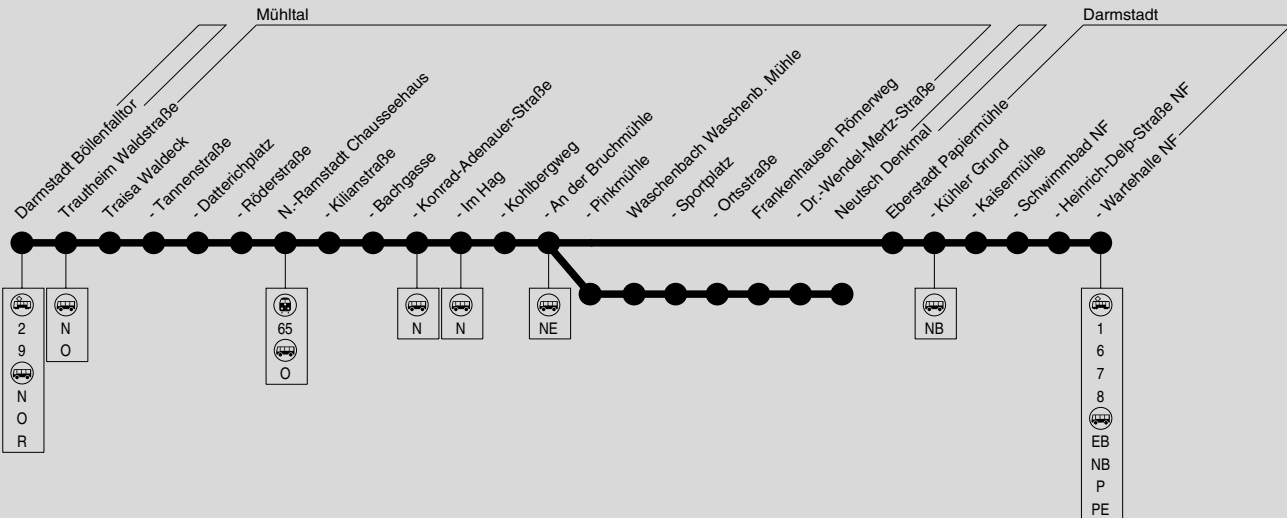

NE

Darmstadt Böllenfalltor → Traisa → Nieder-Ramstadt → Neusch Denkmal / Darmstadt-Eberstadt Wartehalle

HEAG MOBIBUS

HEAG mobiBus GmbH, Klappacher Straße 172, 64285 Darmstadt, Servicetel: (0 61 51) 7 09-49 00

S = nur an Schultagen

F = nicht an Schultagen

NF = Niederflurhaltestelle

**NE****Darmstadt Böllenfalltor → Traisa → Nieder-Ramstadt →
Neutsch Denkmal / Darmstadt-Eberstadt Wartehalle****HEAG**
MOBIBUS

HEAG mobiBus GmbH, Klappacher Straße 172, 64285 Darmstadt, Servicetel: (0 61 51) 7 09-49 00