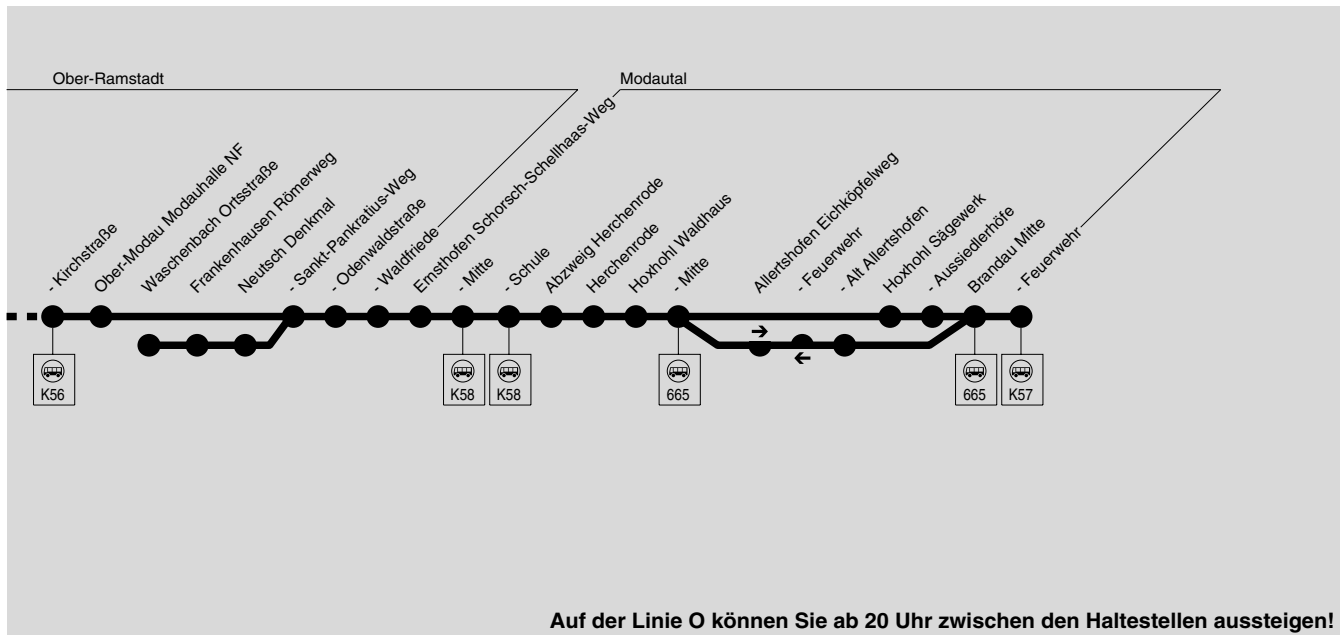

O

Darmstadt Böllenfalltor → Ober-Ramstadt (→ Rohrbach) → Ober-Modau → Ernsthofen → Brandau Feuerwehr

HEAG MOBIBUS

HEAG mobiBus GmbH, Klappacher Straße 172, 64285 Darmstadt, Servicetel: (0 61 51) 7 09-49 00