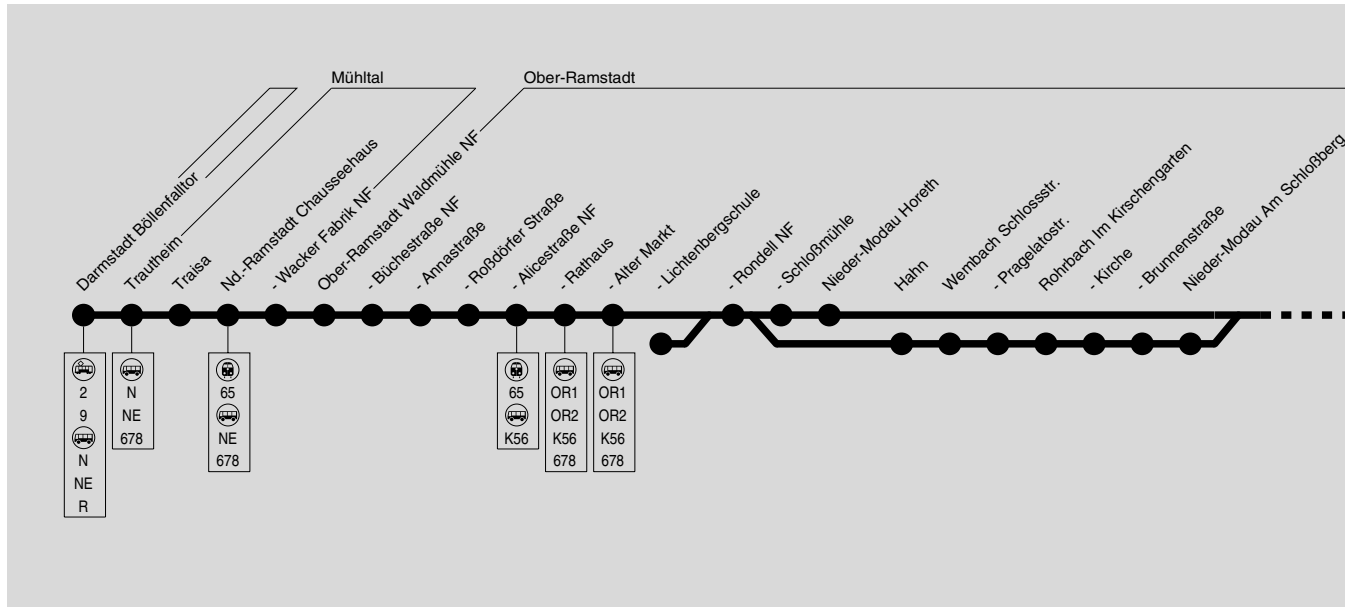

O

Darmstadt Böllenfalltor → Ober-Ramstadt (→ Rohrbach) → Ober-Modau → Ernsthofen → Brandau Feuerwehr

HEAG MOBIBUS

HEAG mobiBus GmbH, Klappacher Straße 172, 64285 Darmstadt, Servicetel: (0 61 51) 7 09-49 00