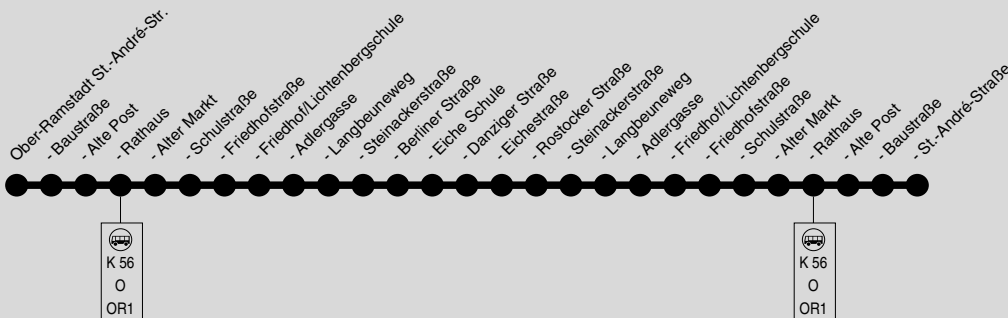

OR2

St.-André-Str. → Rathaus → Friedhof / Schule → Eichestr. → Friedhof / Schule → Rathaus → St.-André-Str.

Winzenhöler GmbH & Co. KG, Waldstr. 84, 64846 Groß-Zimmern, Tel.: 06071 / 488 80

DADINA
Darmstadt-Dieburger
Nahverkehrsorganisation

 = Niederflrbus

Es gilt ein Sondertarif, RMV-Fahrkarten werden für Fahrten außerhalb des

Bedienungsgebietes des Stadtbusses verkauft und anerkannt.